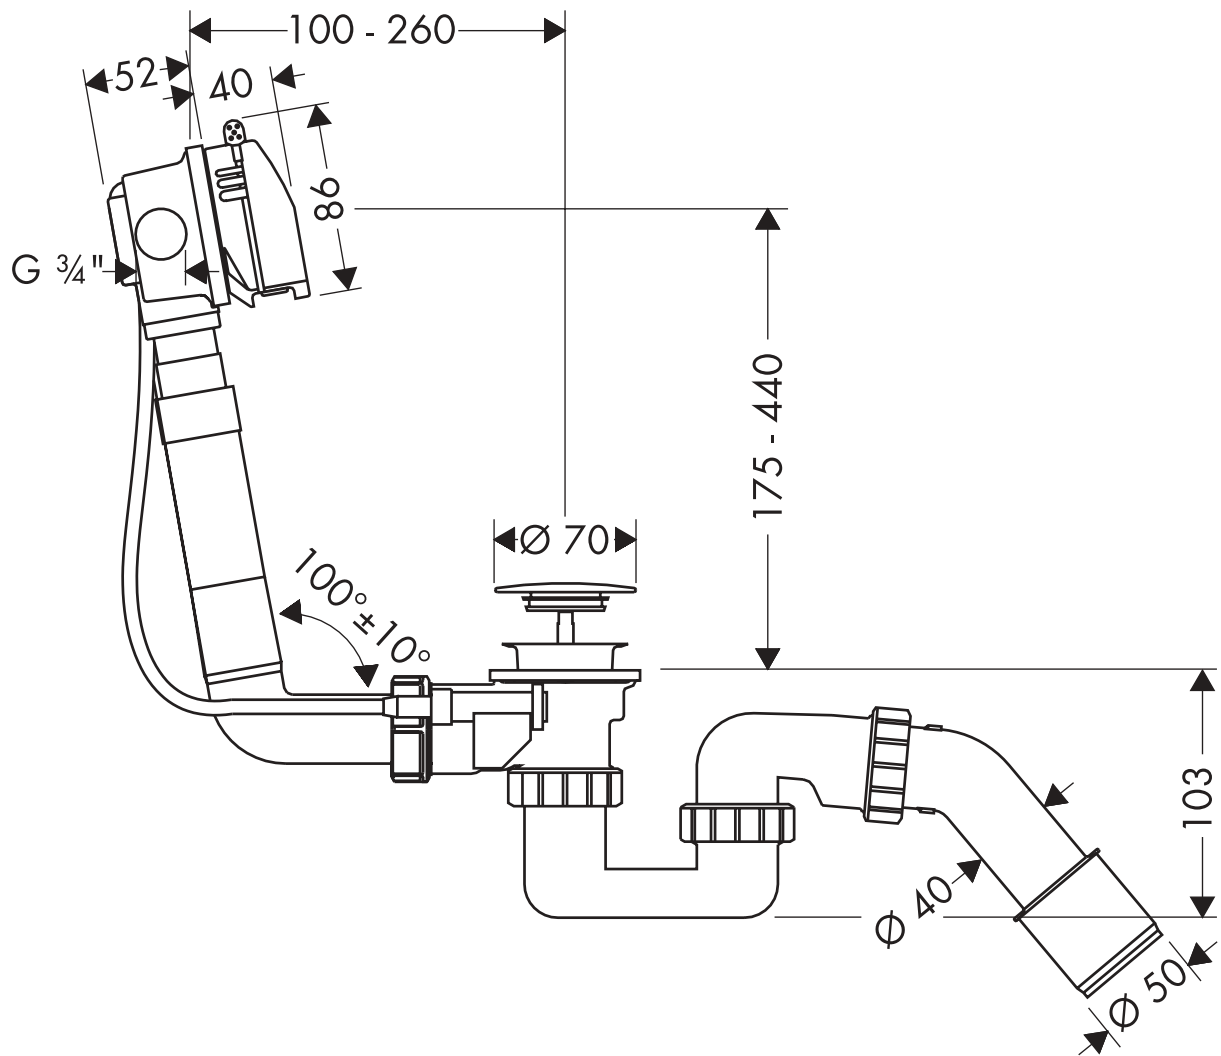

HANSGROHE

Ab-u.Überlaufgarnitur Exafill Plus
58123000

hansgrohe

AXOR | PHÄRO