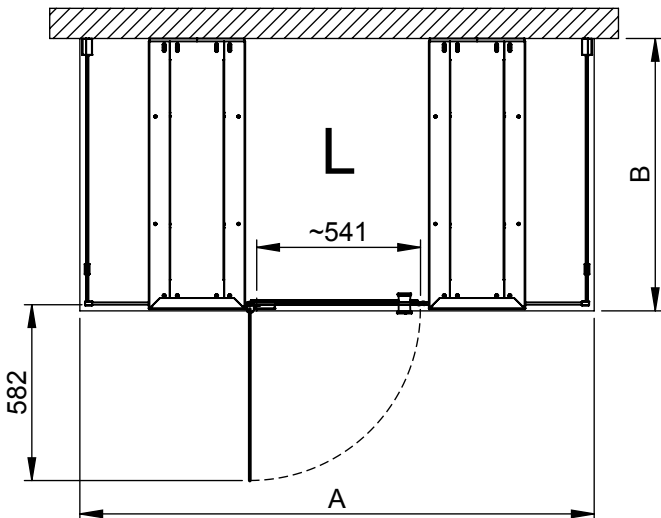

Revision	Bemerkung:	Bearb.		Datum
A-01				

CIELA for two Vorwandversion	A [mm]	B [mm]
1700x750 R	1700	750
1700x750 L	1700	750
1700x800 R	1700	800
1700x800 L	1700	800
1700x900 R	1700	900
1700x900 L	1700	900
1700x1000 R	1700	1000
1700x1000 L	1700	1000
1800x750 R	1800	750
1800x750 L	1800	750
1800x800 R	1800	800
1800x800 L	1800	800
1800x900 R	1800	900
1800x900 L	1800	900
1800x1000 R	1800	1000
1800x1000 L	1800	1000

Bearb.	A.G.		28.01.2016	Benennung Ciela for two Vorwandversion Demonstrative zeichnung	
Gepr.	Name K.H.		Datum 28.01.2016		
Gepr.	P.G.		28.01.2016		
Maßstab 1:25	HOESCH		Format A4	Zeichnungsnummer RO- Ciela for two Vorwandversion	Revision A-01