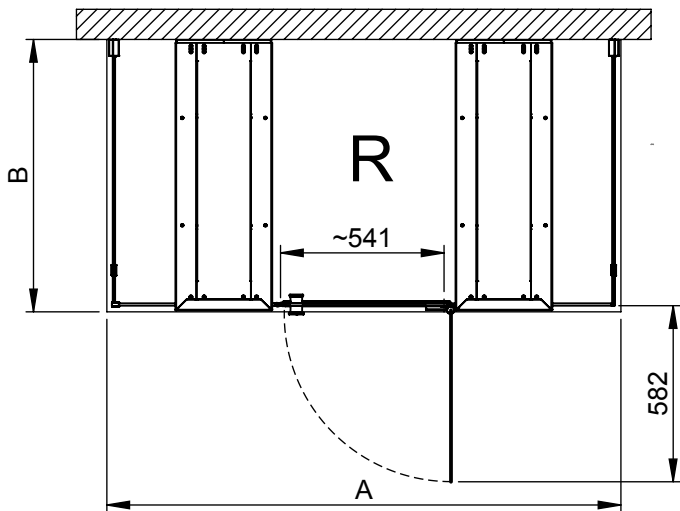

Revision	Bemerkung:	Bearb.		Datum
A-01				

CIELA for two Vorwandversion	A [mm]	B [mm]
1700x750 R	1700	750
1700x750 L	1700	750
1700x800 R	1700	800
1700x800 L	1700	800
1700x900 R	1700	900
1700x900 L	1700	900
1700x1000 R	1700	1000
1700x1000 L	1700	1000
1800x750 R	1800	750
1800x750 L	1800	750
1800x800 R	1800	800
1800x800 L	1800	800
1800x900 R	1800	900
1800x900 L	1800	900
1800x1000 R	1800	1000
1800x1000 L	1800	1000

Bearb.	A.G.		28.01.2016	Benennung Ciela for two Vorwandversion Demonstrative zeichnung	
Gepr.	Name K.H.		Datum 28.01.2016		
Gepr.	P.G.		28.01.2016		
Maßstab 1:25	HOESCH		Format A4	Zeichnungsnummer RO- Ciela for two Vorwandversion	Revision A-01