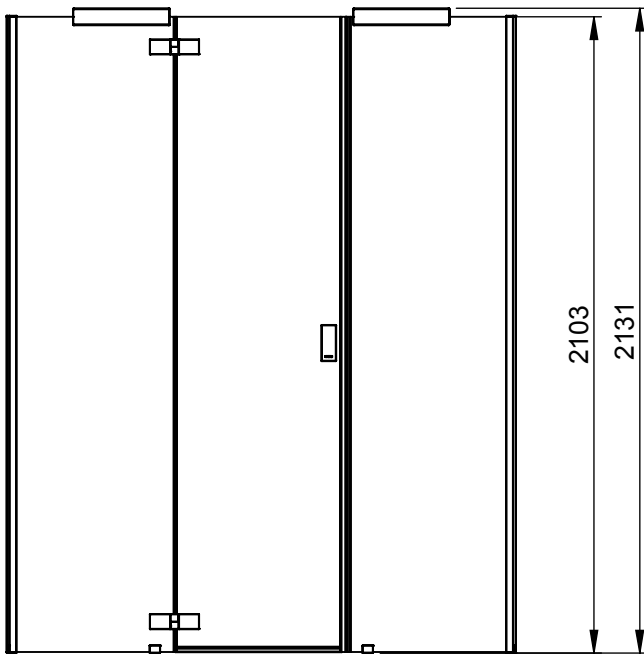

Revision	Bemerkung:	Bearb.		Datum
A-01				

CIELA for two Vorwandversion	A [mm]	B [mm]
1700x750 R	1700	750
1700x750 L	1700	750
1700x800 R	1700	800
1700x800 L	1700	800
1700x900 R	1700	900
1700x900 L	1700	900
1700x1000 R	1700	1000
1700x1000 L	1700	1000
1800x750 R	1800	750
1800x750 L	1800	750
1800x800 R	1800	800
1800x800 L	1800	800
1800x900 R	1800	900
1800x900 L	1800	900
1800x1000 R	1800	1000
1800x1000 L	1800	1000

Bearb.	A.G.		28.01.2016	Benennung Ciela for two Vorwandversion Demonstrative zeichnung	
Gepr.	Name K.H.		Datum 28.01.2016		
Gepr.	P.G.		28.01.2016		
Maßstab 1:25	HOESCH		Format A4	Zeichnungsnummer RO- Ciela for two Vorwandversion	Revision A-01