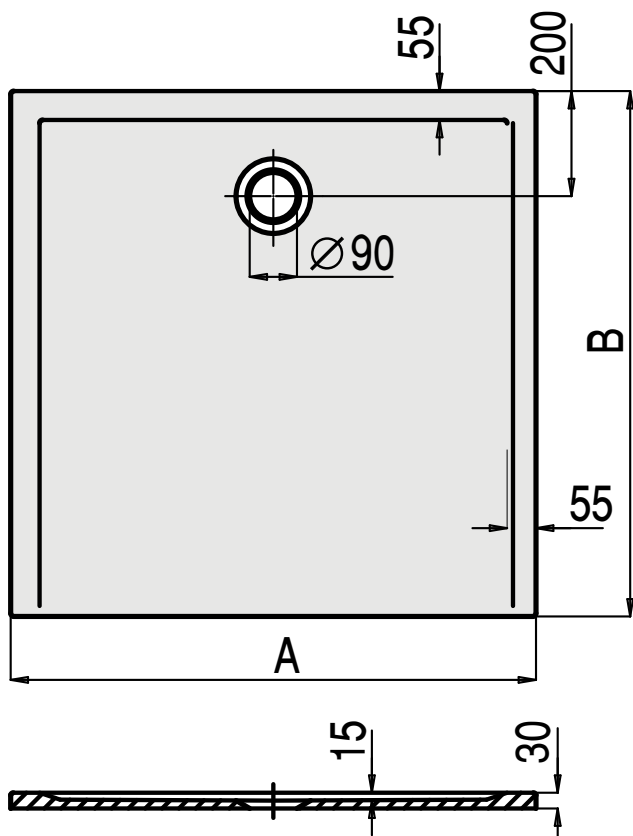

| MUNA S

Duschwanne aus Mineralguss Solique
Ablauf: $\varnothing 90$ mm

Receveur de douche en fonte minerale Solique
Bonde: $\varnothing 90$ mm

Douchebak van gegoten mineraalsteen Solique
Afvoer: $\varnothing 90$ mm

Mod.	No. Nr.	A x B mm	mm	Inst. mm
A	4221xA *	700 x 700	30	112-140
A	4222xA *	750 x 750	30	112-140
A	4160xA *	800 x 800	30	112-140
A	4161xA *	900 x 900	30	112-140
A	4162xA *	1000 x 1000	30	112-140
A	4201xA *	1100 x 1100	30	112-140
A	4226xA **	1200 x 1200	30	112-140
A	4280xA **	1300 x 1300	30	112-140
A	4281xA **	1400 x 1400	30	112-140