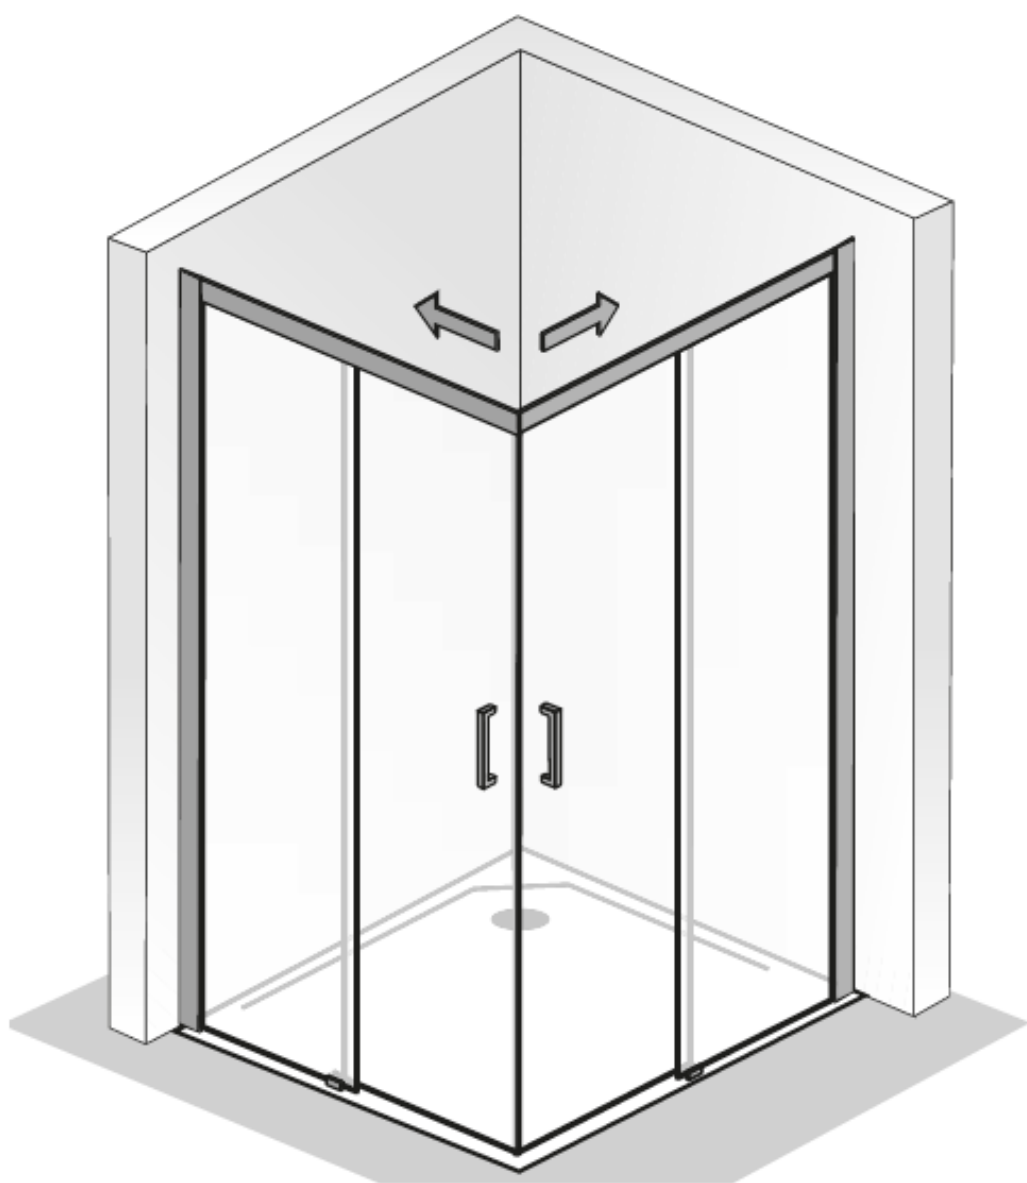

Schiebetür Eckeinstieg, 4-teilig bodenfrei

Höhe 200 cm