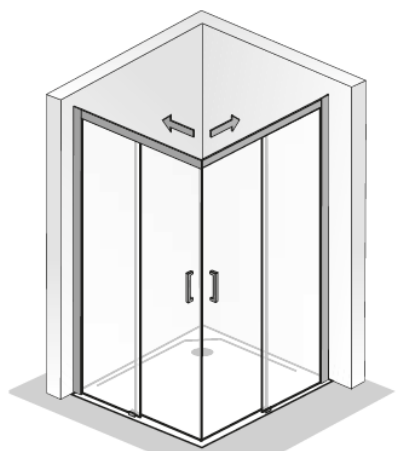

**Schiebetür Eckeinstieg,
4-teilig bodenfrei**

Höhe 200 cm

L × R					
80 × 80	78,5 – 80,5	75,3 – 77,3	35	38	
80 × 90					
80 × 100					
80 × 120					
90 × 80					
90 × 90	88,5 – 90,5	85,3 – 87,3	40	45	
90 × 120					
90 × 140					
100 × 80					
100 × 100	98,5 – 100,5	95,3 – 97,3	45	52	
120 × 80					
120 × 90					
120 × 120	118,5 – 120,5	115,3 – 117,3	55	66	
140 × 90					