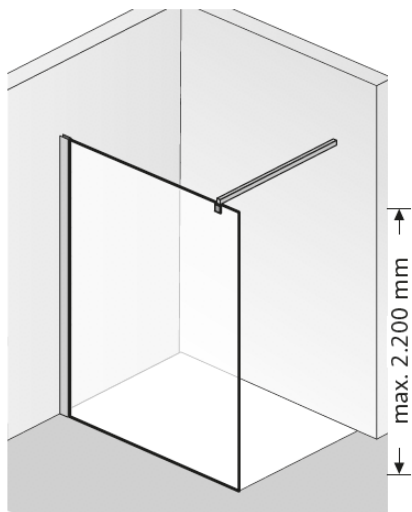

### Walk In ATELIER Frontelement

Abb.: Version links

Höhe 200 cm  
(inkl. Stabilisationsbügel 203 cm)

Version	Elementmaß cm	Fliesenmaß Glas Mitte Fuge cm	Artikel-Nr.
<b>Frontelement</b>			<b>Echtglas, klar hell (50)</b>
90	87,5 – 89,5		1732090
100	97,5 – 99,5		1732100
120	117,5 – 119,5		1732120
140	137,5 – 139,5		1732140
160	157,5 – 159,5		1732160
180	177,5 – 179,5		1732180