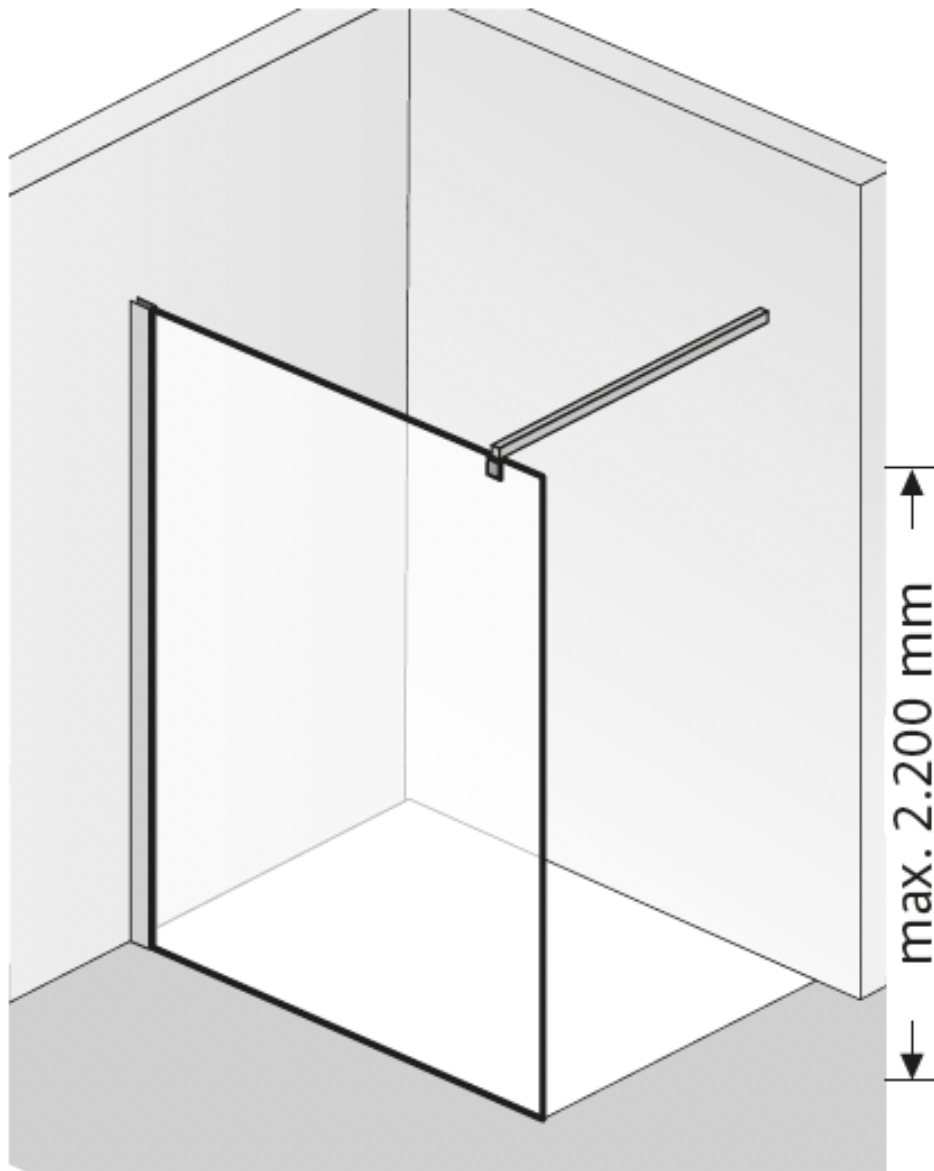

# Walk In ATELIER Frontelement

Abb.: Version links

Höhe 200 cm  
(inkl. Stabilisationsbügel 203 cm)