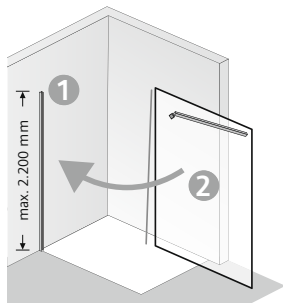

WALK IN PRO

8 mm Einscheiben-Sicherheitsglas (ESG)

Raumlösungen

Walk In Pro
Frontelement
Wandanschlussprofil für bauseitigen Einbau vorab

Abb.: Version links

Höhe 200 cm
(inkl. Stabilisationsbügel 203 cm)

1 Wandanschlussprofil, einzeln für bauseitigen Einbau vorab

Einputzschiene

Wird als Ergänzung zum Wandanschlussprofil Art. Nr. 1733002 für Montage auf Putz oder Montage im Putz benötigt.

Wichtig:

Je nach Montagesituation **verringert sich das angegebene Elementmaß** um die entsprechende Einbautiefe des Profils bauseits.
Bitte gewünschte Einbausituation angeben.

Version	Elementmaß inkl. Wandanschlussprofil cm
2 Glaselement – inkl. Keder, Dichtsnur und Stabilisationsbügel, jedoch ohne Wandanschlussprofil	
90	89,0 - 90,0
100	99,0 - 100,0
120	119,0 - 120,0
140	139,0 - 140,0

Wichtig: Glaselement rechts/links verwendbar.

Kombinierbar mit Handtuchhalter, universal

Kombinierbar mit Duschpaneel LAVIDA

Artikel-Nr.

1733002

1733001