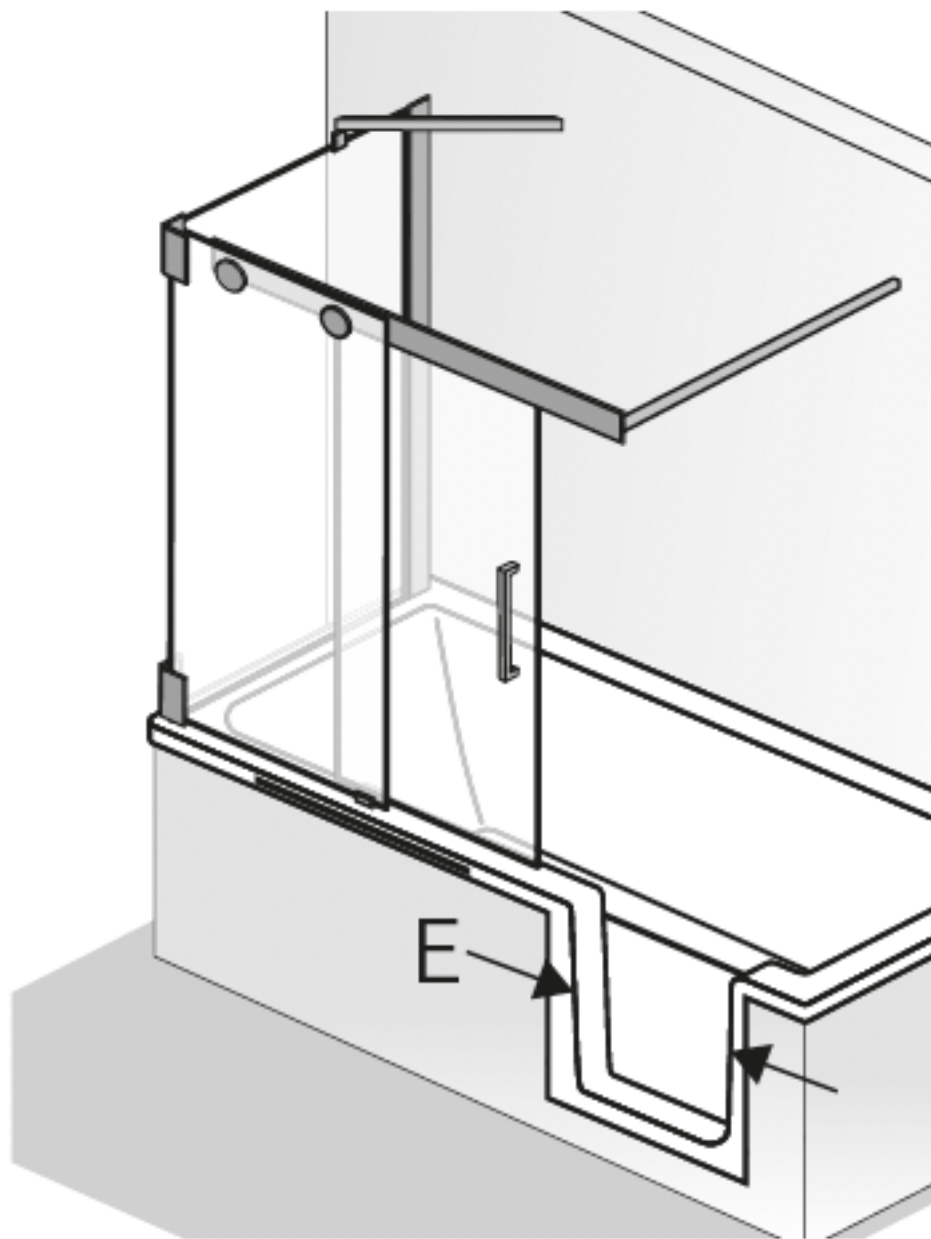

Badewannenaufsatz Schiebetür, 2-teilig + Seitenwand

Höhe 150 cm