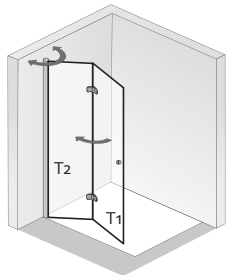

WALK IN

Standardmaße

6 mm Einscheiben-Sicherheitsglas (ESG)
mit innen glasbündigen Scharnieren und Dreh-/Falttür Knaufgriff

T1 = vorderes Türelement T2 = hinteres Türelement	Version	Wannen- einbaumaß* cm	T1 cm	T2 cm	Artikel-Nr.	Alu silber- matt			
Walk In Exklusiv Drehfalttür	90	88,5 – 90,5	37,3	51,0	Echtglas, klar hell (50) 4206090 . .				
	100	98,5 – 100,5	42,3	56,0	4206100 . .				
	120	118,5 – 120,5	52,3	66,0	4206120 . .				
	140	138,5 – 140,5	62,3	76,0	4206140 . .				

Höhe 200 cm

Bitte Anschlag angeben.

Bitte gewünschte Scharnierform Softcube oder Classic angeben.
Serienmäßig wird Scharnierform Softcube, innen glasbündig geliefert.
(Optional Scharnierform Classic wählbar – bitte bei Bestellung angeben!)

Aufpreis für zusätzlichen Griff am zweiten Türelement

WALK IN

Sondermaße

6 mm Einscheiben-Sicherheitsglas (ESG)
mit innen glasbündigen Scharnieren und Dreh-/Falttür Knaufgriff

	Abmessungen in cm		Artikel-Nr.	Alu silber- matt			
	Breite von - bis	Höhe von - bis					
Walk In Exklusiv Drehfalttür	50,0 – 140,0	bis 200,0	Echtglas, klar hell (50) 4206500 . .				
<p>Bitte Anschlag angeben.</p> <p>Bitte gewünschte Scharnierform Softcube oder Classic angeben. Serienmäßig wird Scharnierform Softcube, innen glasbündig geliefert. (Optional Scharnierform Classic wählbar – bitte bei Bestellung angeben!)</p> <p>Aufpreis für zusätzlichen Griff am zweiten Türelement</p>							