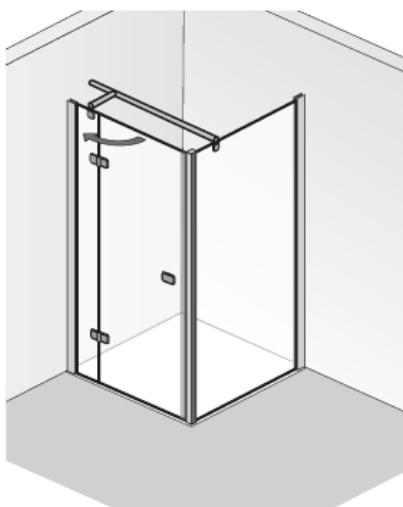

Drehtür mit Seitenwand

Abb.: Anschlag links

Höhe 200 cm
(inkl. Stabilisationsbügel 203 cm)

Drehtür

75	73,5 – 75,5	70,3 – 72,3	22	48
80	78,5 – 80,5	75,3 – 77,3	22	53
90	88,5 – 90,5	85,3 – 87,3	22	63
100	98,5 – 100,5	95,3 – 97,3	28	67
120	118,5 – 120,5	115,3 – 117,3	38	77

Seitenwand

75	73,5 – 75,5	70,7 – 72,7		
80	78,5 – 80,5	75,7 – 77,7		
90	88,5 – 90,5	85,7 – 87,7		
100	98,5 – 100,5	95,7 – 97,7		

Echtglas, klar hell (50)

6800075 ..
6800080 ..
6800090 ..
6800100 ..
6800120 ..

6830075 ..
6830080 ..
6830090 ..
6830100 ..

Bitte Anschlag der Tür angeben.

Ab einer Breite (türseitig) $\geq 90,0$ cm
wird serienmäßig mit Kreuzverstrebung geliefert.