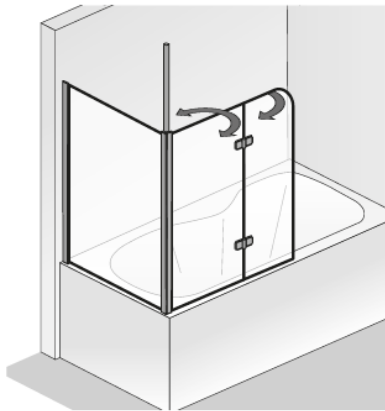

Premium Softcube

Seitenwand zu
Badwannenaufsatz

Abb: Anschlag links

Höhe 140 cm

Version	Elementmaß cm	Wannen- einbaumaß cm	Artikel-Nr.
Seitenwand			Echtglas, klar hell (50) 6816070 . . 6816075 . .
70	66,5 – 68,5	68,5 – 70,5	
75	71,5 – 73,5	73,5 – 75,5	