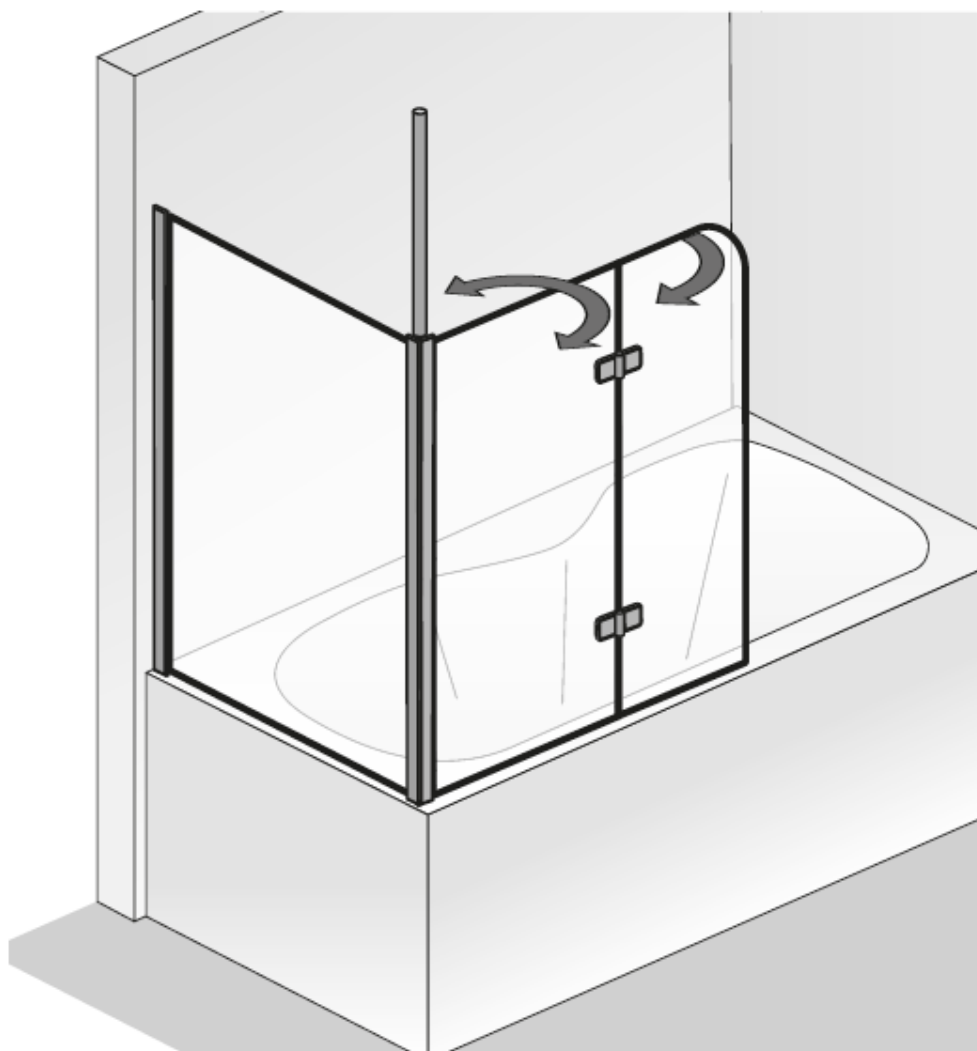

# Seitenwand zu Badewannenaufsatz

Abb: Anschlag links

Höhe 140 cm