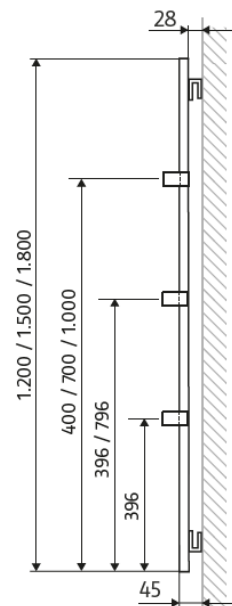

PRODUKTDATENBLATT INFRAROTHEIZKÖRPER RETANGO

Produktaufbau

Höhe: 1.200 mm

Höhe: 1.500 mm

Höhe: 1.800 mm

- ❶ Wandhalter (V-Halter)
- ❷ Netz-Anschlussleitung
- ❸ Heizzone 1 (Raumbeheizung)
- ❹ Heizzone 2 (Handtuchtrocknung)
- ❺ Befestigungslöcher für optionale Handtuchhalter

2.3 Technische Daten

| Artikelnummer | 8396120 | 8396150 | 8396180 | 8386120 | 8386150 | 8386180 |
|---------------------|------------|------------|------------|-----------------|-----------------|-----------------|
| Front | Glas | Glas | Glas | Metall | Metall | Metall |
| Modell | Weiß glanz | Weiß glanz | Weiß glanz | Weiß seidenmatt | Weiß seidenmatt | Weiß seidenmatt |
| Gewicht | 16,2 kg | 20,3 kg | 24,5 kg | 13,0 kg | 16,3 kg | 20,0 kg |
| Abmessungen, Höhe | 1.200 mm | 1.500 mm | 1.800 mm | 1.200 mm | 1.500 mm | 1.800 mm |
| Abmessungen, Breite | 600 mm | 600 mm | 600 mm | 600 mm | 600 mm | 600 mm |
| Abmessungen, Tiefe | 22 mm | 22 mm | 22 mm | 17 mm | 17 mm | 17 mm |
| Leistung | 550 W | 660 W | 850 W | 550 W | 660 W | 850 W |