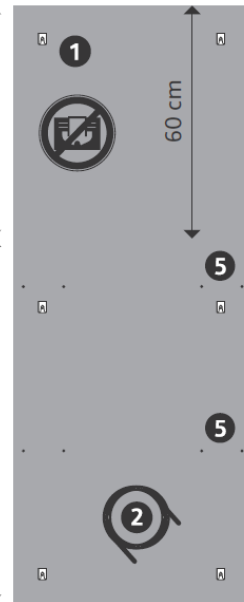

PRODUKTDATENBLATT INFRAROTHEIZKÖRPER RETANGO

Produktaufbau

Höhe: 1.200 mm

Höhe: 1.500 mm

Höhe: 1.800 mm

- ❶ Wandhalter (V-Halter)
- ❷ Netz-Anschlussleitung
- ❸ Heizzone 1 (Raumbeheizung)
- ❹ Heizzone 2 (Handtuchtrocknung)
- ❺ Befestigungslöcher für optionale Handtuchhalter

2.3 Technische Daten

| Artikelnummer | 8396120 | 8396150 | 8396180 | 8386120 | 8386150 | 8386180 |
|---------------------|------------|------------|------------|-----------------|-----------------|-----------------|
| Front | Glas | Glas | Glas | Metall | Metall | Metall |
| Modell | Weiß glanz | Weiß glanz | Weiß glanz | Weiß seidenmatt | Weiß seidenmatt | Weiß seidenmatt |
| Gewicht | 16,2 kg | 20,3 kg | 24,5 kg | 13,0 kg | 16,3 kg | 20,0 kg |
| Abmessungen, Höhe | 1.200 mm | 1.500 mm | 1.800 mm | 1.200 mm | 1.500 mm | 1.800 mm |
| Abmessungen, Breite | 600 mm | 600 mm | 600 mm | 600 mm | 600 mm | 600 mm |
| Abmessungen, Tiefe | 22 mm | 22 mm | 22 mm | 17 mm | 17 mm | 17 mm |
| Leistung | 550 W | 660 W | 850 W | 550 W | 660 W | 850 W |