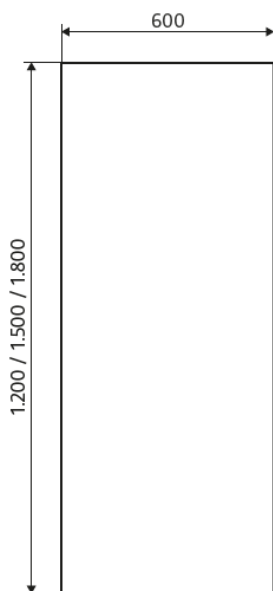

PRODUKTDATENBLATT INFRAROTHEIZKÖRPER RETANGO

Produktaufbau

Höhe: 1.200 mm

Höhe: 1.500 mm

Höhe: 1.800 mm

- ❶ Wandhalter (V-Halter)
- ❷ Netz-Anschlussleitung
- ❸ Heizzone 1 (Raumbeheizung)
- ❹ Heizzone 2 (Handtuchtrocknung)
- ❺ Befestigungslöcher für optionale Handtuchhalter

2.3 Technische Daten

| Artikelnummer | 8396120 | 8396150 | 8396180 | 8386120 | 8386150 | 8386180 |
|---------------------|------------|------------|------------|-----------------|-----------------|-----------------|
| Front | Glas | Glas | Glas | Metall | Metall | Metall |
| Modell | Weiß glanz | Weiß glanz | Weiß glanz | Weiß seidenmatt | Weiß seidenmatt | Weiß seidenmatt |
| Gewicht | 16,2 kg | 20,3 kg | 24,5 kg | 13,0 kg | 16,3 kg | 20,0 kg |
| Abmessungen, Höhe | 1.200 mm | 1.500 mm | 1.800 mm | 1.200 mm | 1.500 mm | 1.800 mm |
| Abmessungen, Breite | 600 mm | 600 mm | 600 mm | 600 mm | 600 mm | 600 mm |
| Abmessungen, Tiefe | 22 mm | 22 mm | 22 mm | 17 mm | 17 mm | 17 mm |
| Leistung | 550 W | 660 W | 850 W | 550 W | 660 W | 850 W |