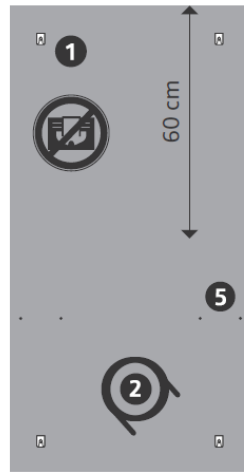

PRODUKTDATENBLATT INFRAROTHEIZKÖRPER RETANGO

Produktaufbau

Höhe: 1.200 mm

Höhe: 1.500 mm

Höhe: 1.800 mm

- ❶ Wandhalter (V-Halter)
- ❷ Netz-Anschlussleitung
- ❸ Heizzone 1 (Raumbeheizung)
- ❹ Heizzone 2 (Handtuchtrocknung)
- ❺ Befestigungslöcher für optionale Handtuchhalter

2.3 Technische Daten

| Artikelnummer | 8396120 | 8396150 | 8396180 | 8386120 | 8386150 | 8386180 |
|---------------------|------------|------------|------------|-----------------|-----------------|-----------------|
| Front | Glas | Glas | Glas | Metall | Metall | Metall |
| Modell | Weiß glanz | Weiß glanz | Weiß glanz | Weiß seidenmatt | Weiß seidenmatt | Weiß seidenmatt |
| Gewicht | 16,2 kg | 20,3 kg | 24,5 kg | 13,0 kg | 16,3 kg | 20,0 kg |
| Abmessungen, Höhe | 1.200 mm | 1.500 mm | 1.800 mm | 1.200 mm | 1.500 mm | 1.800 mm |
| Abmessungen, Breite | 600 mm | 600 mm | 600 mm | 600 mm | 600 mm | 600 mm |
| Abmessungen, Tiefe | 22 mm | 22 mm | 22 mm | 17 mm | 17 mm | 17 mm |
| Leistung | 550 W | 660 W | 850 W | 550 W | 660 W | 850 W |