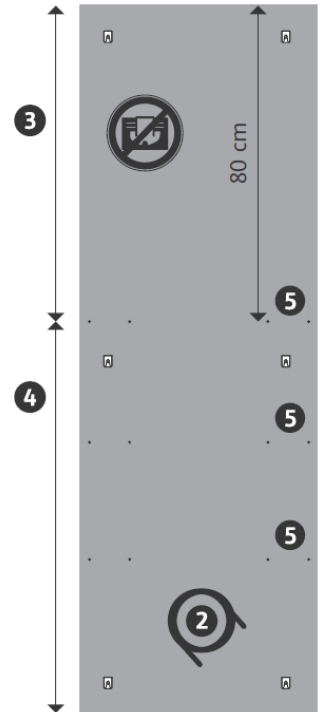

PRODUKTDATENBLATT INFRAROTHEIZKÖRPER RETANGO

Produktaufbau

Höhe: 1.200 mm

Höhe: 1.500 mm

Höhe: 1.800 mm

- ❶ Wandhalter (V-Halter)
- ❷ Netz-Anschlussleitung
- ❸ Heizzone 1 (Raumbeheizung)
- ❹ Heizzone 2 (Handtuchtrocknung)
- ❺ Befestigungslöcher für optionale Handtuchhalter

2.3 Technische Daten

| Artikelnummer | 8396120 | 8396150 | 8396180 | 8386120 | 8386150 | 8386180 |
|---------------------|------------|------------|------------|-----------------|-----------------|-----------------|
| Front | Glas | Glas | Glas | Metall | Metall | Metall |
| Modell | Weiß glanz | Weiß glanz | Weiß glanz | Weiß seidenmatt | Weiß seidenmatt | Weiß seidenmatt |
| Gewicht | 16,2 kg | 20,3 kg | 24,5 kg | 13,0 kg | 16,3 kg | 20,0 kg |
| Abmessungen, Höhe | 1.200 mm | 1.500 mm | 1.800 mm | 1.200 mm | 1.500 mm | 1.800 mm |
| Abmessungen, Breite | 600 mm | 600 mm | 600 mm | 600 mm | 600 mm | 600 mm |
| Abmessungen, Tiefe | 22 mm | 22 mm | 22 mm | 17 mm | 17 mm | 17 mm |
| Leistung | 550 W | 660 W | 850 W | 550 W | 660 W | 850 W |