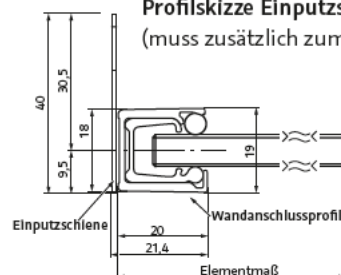

Höhe 200 cm

**Wichtig:** Oben genannte Wanneneinbau- bzw. Fliesenmaße gelten für **Einbausituation A:**

**Einbausituation A**  
Montage auf Wandfliese

**Einbausituation B**  
Montage auf Putz

**Einbausituation C**  
Montage im Putz

(Bitte angeben, welche Elemente in Ausführung Echtglas, Spiegel (47) geliefert werden sollen)

**Einputzschiene**

(wird als Ergänzung zum Wandanschlussprofil für Montage auf Putz oder Montage im Putz benötigt)

1733001

**Profilskizze Einputzschiene innen**

(muss zusätzlich zum Wandanschlussprofil bestellt werden)

Alle Maßangaben unterliegen einer Toleranz von ± 2 mm.

\*Wichtig: Das angegebene Wanneneinbaumaß ist nicht der Verstellbereich der Duschkabine.

Für die beste Passform empfehlen wir die HSK Duschwannen.

8/6 mm Einscheiben-Sicherheitsglas (ESG)  
mit innen glasbündigen Scharnieren

	Abmessungen in cm		Artikel-Nr.	Chrom-optik
	Breite von – bis	Höhe von – bis		
EckEinstieg pendelbar, 4-teilig	bis 130,0	bis 200,0	Echtglas, Klar hell (50) 28205500 . .	
<p>Bitte gewünschte Einbausituation angeben und Maßskizze beifügen.</p> <p><b>Hinweis:</b> Breite Türteil max. 784 mm möglich</p> <p><b>Aufpreis für Stangengriffe K2 groß (390 mm)</b></p> <p>Aufpreis für Sonderhöhe (über 200,0 cm bis max. 210,0 cm)</p> <p><i>Aufpreis für Edelglas-Beschichtung</i> <i>Aufpreis für Ausführung Echtglas TwinSeal (120)</i></p> <p>Aufpreis für Glasmattierung mittig, Breite 65 cm (100) Aufpreis für Ausführung Mattglas sandgestrahlt (60) Aufpreis für Ausführung Echtglas, Grau (52), Chinchilla (54) Aufpreis für Glasmattierung Linea 01 (164), Linea 02 (165) Aufpreis für Ausführung Echtglas, Carré (56) Aufpreis <b>pro Element</b> für Ausführung Echtglas, Spiegel (47) (Bitte angeben, welche Elemente in Ausführung Echtglas, Spiegel (47) geliefert werden sollen)</p> <p><b>Aufpreis je Schräge und je Ausschnitt</b></p>				
			1733001	
			Einputzschiene (wird als Ergänzung zum Wandanschlussprofil für Montage auf Putz oder Montage im Putz benötigt)	