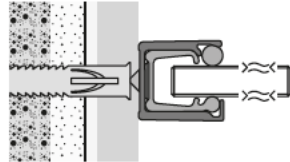

8/6 mm Einscheiben-Sicherheitsglas (ESG)  
mit innen glasbündigen Scharnieren

F = Festelement E = Einstieg	Version	Wannen- einbaumaß* cm	Fliesenmaß Glas Mitte Fuge cm	F cm	E cm	Artikel-Nr.	Chrom- optik
<b>EckEinstieg pendelbar, 4-teilig</b>  	L x R					<b>Echtglas, Klar hell (50)</b> 28205012 .. 28205014 .. 28205015 .. 28205016 .. 28205017 28205018 .. 28205019 .. 28205030 .. 28205031 ..	
	75 x 90						
	80 x 80	79,5 – 80,5	76,6 – 77,6	22,5	74		
	80 x 90						
	90 x 75						
	90 x 80						
	<b>90 x 90</b>	<b>89,5 – 90,5</b>	<b>86,6 – 87,6</b>	<b>28,5</b>	<b>80</b>		
	100 x 100	99,5 – 100,5	96,6 – 97,6	28,5	94		
	80 x 100						
	100 x 80						

Höhe 200 cm

**Wichtig:** Oben genannte Wanneneinbau- bzw. Fliesenmaße gelten für **Einbausituation A:**

**Einbausituation A**  
Montage auf Wandfliese

**Einbausituation B**  
Montage auf Putz

**Einbausituation C**  
Montage im Putz

Bitte gewünschte Einbausituation angeben und Maßskizze beifügen.

**Wichtig:**

Bei Einbausituation B + C (s. Skizze oben) verringert sich das angegebene Wanneneinbau- bzw. Fliesenmaß (Glas Mitte Fuge) um die entsprechende Einbautiefe des Profils bauseits.