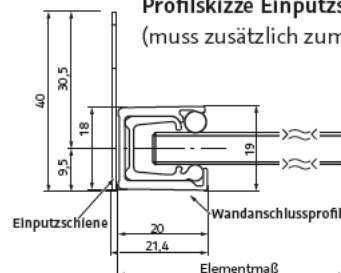

(Es können nur die **feststehenden Elemente** in Ausführung Echtglas, Spiegel (47) geliefert werden)

Einputzschiene

(wird als Ergänzung zum Wandanschlussprofil für Montage auf Putz oder Montage im Putz benötigt)

1733001

Profilskizze Einputzschiene innen

(muss zusätzlich zum Wandanschlussprofil bestellt werden)

Alle Maßangaben unterliegen einer Toleranz von ± 2 mm.

*Wichtig: Das angegebene Wanneneinbaumaß ist nicht der Verstellbereich der Duschkabine.

Für die beste Passform empfehlen wir die HSK Duschwannen.

8/6 mm Einscheiben-Sicherheitsglas (ESG)
mit innen glasbündigen Scharnieren

	Abmessungen in cm		Artikel-Nr.	Chrom-optik	
	Breite von – bis	Höhe von – bis			
<p>Runddusche pendelbar, 4-teilig</p> <p>Bei Bedarf können nur die feststehenden Elemente breiter oder schmaler gefertigt werden.</p> <p>Sondermaß in der Höhe nicht möglich.</p> <p>Bitte gewünschte Einbausituation angeben und Maßskizze beifügen.</p> <p><i>Aufpreis für Edelglas-Beschichtung</i></p> <p>Aufpreis für Glasmattierung mittig, Breite 65 cm (100)</p> <p>Aufpreis für Ausführung Mattglas sandgestrahlt (60)</p> <p>Aufpreis für Glasmattierung Linea 01 (164), Linea 02 (165)</p> <p>Aufpreis pro Element für Ausführung Echtglas, Spiegel (47) (Es können nur die feststehenden Elemente in Ausführung Echtglas, Spiegel (47) geliefert werden)</p> <p>Aufpreis je Schräge und je Ausschnitt (nur im feststehenden Element)</p> <p>Einputzschiene (wird als Ergänzung zum Wandanschlussprofil für Montage auf Putz oder Montage im Putz benötigt)</p>			Echtglas, Klar hell (50) 28505500550 . .		
				1733001	