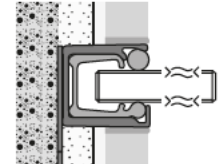

8/6 mm Einscheiben-Sicherheitsglas (ESG)
mit innen glasbündigen Scharnieren

F = Festelement E = Einstieg	Version	Wannen- einbaumaß* cm	Fliesenmaß Glas Mitte Fuge cm	F cm	E cm	Artikel-Nr.	Chrom- optik	
Runddusche pendelbar, 4-teilig  Höhe 200 cm 	Radius=550					Echtglas, Klar hell (50) 28505090550 . 28505021550 . 28505020550 .. 28505100550 .. 28505025550 .. 28505024550 ..		
	90	89,5 – 90,5	86,6 – 87,6	22,5	92			
	100 × 90 L 90 × 100 R							
	100	99,5 – 100,5	96,6 – 97,6	32,5	92			
	120 × 90 L 90 × 120 R							

Wichtig: Oben genannte Wanneneinbau- bzw. Fliesenmaße gelten für **Einbausituation A:**

Einbausituation A
Montage auf Wandfliese

Einbausituation B
Montage auf Putz

Einbausituation C
Montage im Putz

Bitte gewünschte Einbausituation angeben und Maßskizze beifügen.

Wichtig:

Bei Einbausituation B + C (s. Skizze oben) verringert sich das angegebene Wanneneinbau- bzw. Fliesenmaß (Glas Mitte Fuge) um die entsprechende Einbautiefe des Profils bauseits.

Aufpreis für Edelglas-Beschichtung

(Es können nur die **feststehenden Elemente** in Ausführung Echtglas, Spiegel (47) geliefert werden)

Einputzschiene

(wird als Ergänzung zum Wandanschlussprofil für Montage auf Putz oder Montage im Putz benötigt)