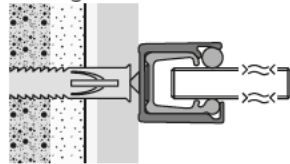

8/6 mm Einscheiben-Sicherheitsglas (ESG)
mit innen glasbündigen Scharnieren

F = Festelement E = Einstieg	Version	Wannen- einbaumaß* cm	Fliesenmaß Glas Mitte Fuge cm	F cm	E cm	Artikel-Nr.	Chrom- optik	
Runddusche pendelbar, 4-teilig  Höhe 200 cm 	Radius=550					Echtglas, Klar hell (50) 28505090550 . 28505021550 . 28505020550 .. 28505100550 .. 28505025550 .. 28505024550 ..		
	90	89,5 – 90,5	86,6 – 87,6	22,5	92			
	100 × 90 L 90 × 100 R							
	100	99,5 – 100,5	96,6 – 97,6	32,5	92			
	120 × 90 L 90 × 120 R							

Wichtig: Oben genannte Wanneneinbau- bzw. Fliesenmaße gelten für **Einbausituation A:**

Einbausituation A
Montage auf Wandfliese

Einbausituation B
Montage auf Putz

Einbausituation C
Montage im Putz

Bitte gewünschte Einbausituation angeben und Maßskizze beifügen.

Wichtig:

Bei Einbausituation B + C (s. Skizze oben) verringert sich das angegebene Wanneneinbau- bzw. Fliesenmaß (Glas Mitte Fuge) um die entsprechende Einbautiefe des Profils bauseits.

Aufpreis für Edelglas-Beschichtung

(Es können nur die **feststehenden Elemente** in Ausführung Echtglas, Spiegel (47) geliefert werden)

Einputzschiene

(wird als Ergänzung zum Wandanschlussprofil für Montage auf Putz oder Montage im Putz benötigt)