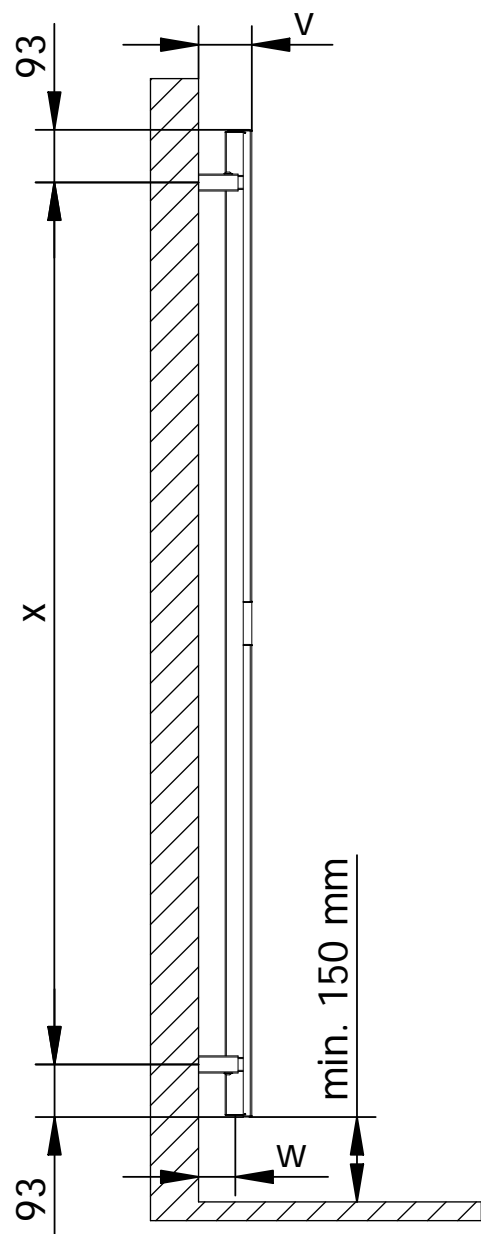

Designheizkörper Juke

h	b	a	c	d	x	w	s	v
1226	606	250	103	253	1040	53 - 65	35 - 47	82 - 94
1746	606	250	103	253	1560	53 - 65	35 - 47	82 - 94