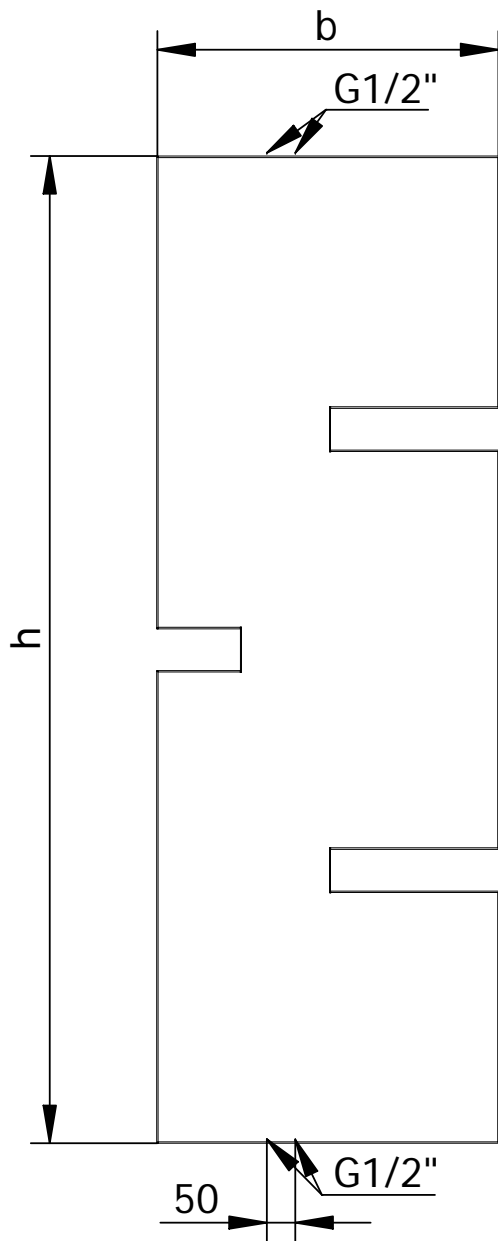

Designheizkörper Juke

h	b	a	c	d	x	w	s	v
1226	606	250	103	253	1040	53 - 65	35 - 47	82 - 94
1746	606	250	103	253	1560	53 - 65	35 - 47	82 - 94