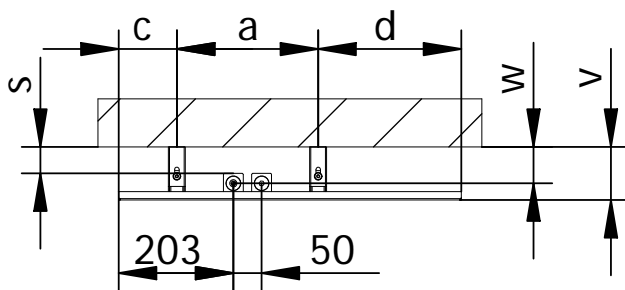

Designheizkörper Juke

h	b	a	c	d	x	w	s	v
1226	606	250	103	253	1040	53 - 65	35 - 47	82 - 94
1746	606	250	103	253	1560	53 - 65	35 - 47	82 - 94