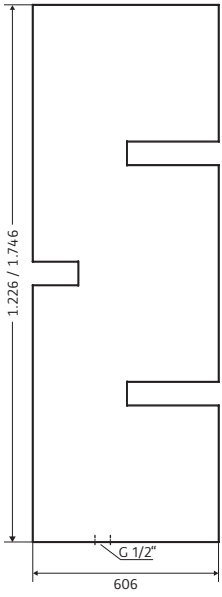

# DESIGNHEIZKÖRPER

Juke	Maße (mm)	empf. Heizstab in Watt	Wärmeleistung in Watt				Artikel-Nr.
			90/70/20	EN 442 75/65/20	55/45/20	70/55/24	
Anschlussmaße	606 × 1.226	600	871	695	359	491	<b>8186120</b>
	606 × 1.746	900	1.209	965	498	682	<b>8186180</b>

Heizkörper über Kopf drehbar.

**Passendes Anschluss-Set**  
Mittelanschluss Wand, Eckvariante  
Mittelanschluss Boden, Durchgangsvariante

Artikel-Nr.
<b>890829</b>
<b>890832</b>