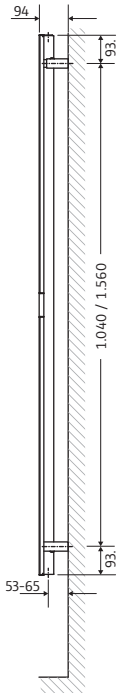

# DESIGNHEIZKÖRPER

Juke	Maße (mm)	empf. Heizstab in Watt	Wärmeleistung in Watt				Artikel-Nr.
			90/70/20	EN 442 75/65/20	55/45/20	70/55/24	
Anschlussmaße	606 × 1.226	600	871	695	359	491	<b>8186120</b>
	606 × 1.746	900	1.209	965	498	682	<b>8186180</b>

Heizkörper über Kopf drehbar.

**Passendes Anschluss-Set**  
Mittelanschluss Wand, Eckvariante  
Mittelanschluss Boden, Durchgangsvariante

Artikel-Nr.
<b>890829</b>
<b>890832</b>