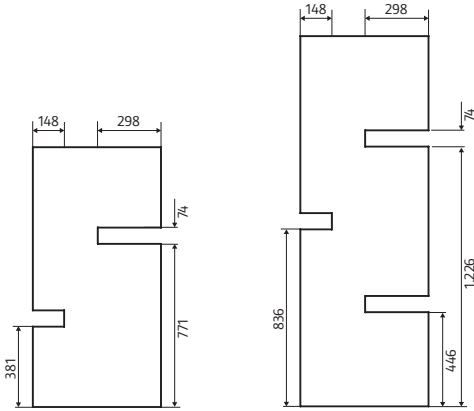

# DESIGNHEIZKÖRPER

Juke	Maße (mm)	empf. Heizstab in Watt	Wärmeleistung in Watt				Artikel-Nr.
			90/70/20	EN 442 75/65/20	55/45/20	70/55/24	
Anschlussmaße	606 × 1.226	600	871	695	359	491	<b>8186120</b>
	606 × 1.746	900	1.209	965	498	682	<b>8186180</b>

Heizkörper über Kopf drehbar.

**Passendes Anschluss-Set**  
Mittelanschluss Wand, Eckvariante  
Mittelanschluss Boden, Durchgangsvariante

Artikel-Nr.
<b>890829</b>
<b>890832</b>