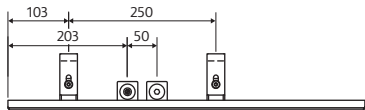

# DESIGNHEIZKÖRPER

Juke	Maße (mm)	empf. Heizstab in Watt	Wärmeleistung in Watt				Artikel-Nr.
			90/70/20	EN 442 75/65/20	55/45/20	70/55/24	
Anschlussmaße	606 × 1.226	600	871	695	359	491	<b>8186120</b>
	606 × 1.746	900	1.209	965	498	682	<b>8186180</b>