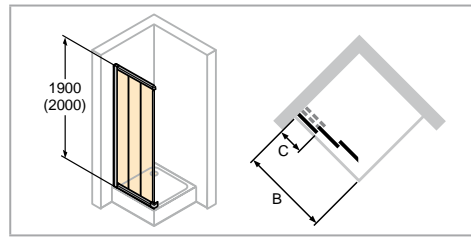

HÜPPE Alpha 2 vollgerahmt 4-Eck

Ausführung Kunstglas

Ausführung Glas

- Montage in U-Form möglich, Bügelset U-Kabine erforderlich.
- Gleittüreckeinstieg 2teilig (1/2):**
- Kombination mit Gleittüreckeinstieg 3teilig (1/2) nicht möglich.
- Gleittüreckeinstieg 3teilig (1/2):**
- Kombination mit Gleittüreckeinstieg 2teilig (1/2) nicht möglich.

Maße

WL: 30,4
R: 15
Mx: M+10
MG: 30

WEM = Wanneneinbaumaß (000)
M = Montagemaß Mitte Glas (001)
Bitte unbedingt bei Bestellung angeben.

Gleittüreckeinstieg 2teilig (1/2)

Höhe	Typ	WEM B	M (Mitte Glas) B	C	Produkt-Nr.
1900	700	685-710	655-680	279-304	A22101
	750	735-760	705-730	304-329	A22102
	800	785-810	755-780	329-354	A22103
	900	885-910	855-880	379-404	A22105
	1000	985-1010	955-980	429-454	A22107
	1200	1185-1210	1155-1180	479-504	A22108
2000	700	685-710	655-680	279-304	A22109
	750	735-760	705-730	304-329	A22110
	800	785-810	755-780	329-354	A22111
	900	885-910	855-880	379-404	A22112
	1000	985-1010	955-980	429-454	A22113
	1200	1185-1210	1155-1180	479-504	A22114

ACHTUNG: Kompletter Eckeinstieg besteht aus zwei Art.-Nr.

Maßanfertigung

Höhe	Breite	Produkt-Nr.
1200-2000	600-1250	A22180

Verstellbereich = Bestellmaß - 15mm / + 10mm

ACHTUNG: Bei Maß < 700mm x 700mm Einstiegsbreite nur ~ 300mm.

ACHTUNG: Kompletter Eckeinstieg besteht aus zwei Art.-Nr.

Maßanfertigung

Höhe	Breite	Produkt-Nr.
1200-2000	600-1250	A22780

Verstellbereich = Bestellmaß - 15mm / + 10mm

ACHTUNG: Bei Maß < 700mm x 700mm Einstiegsbreite nur ~ 300mm.