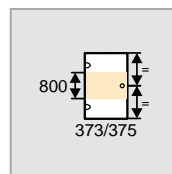

Maße

WL: 30,4
R: 15
Mx: M+10
MG: 30

WEM = Wanneneinbaumaß (000)
M = Montagemaß Mitte Glas (001)
Bitte unbedingt bei Bestellung angeben.

Gleittüreckeinstieg 2teilig (1/2)

Höhe	Typ	WEM B	M (Mitte Glas) B	C	Produkt-Nr.
1900	700	685-710	655-680	279-304	A22101
	750	735-760	705-730	304-329	A22102
	800	785-810	755-780	329-354	A22103
	900	885-910	855-880	379-404	A22105
	1000	985-1010	955-980	429-454	A22107
	1200	1185-1210	1155-1180	479-504	A22108
2000	700	685-710	655-680	279-304	A22109
	750	735-760	705-730	304-329	A22110
	800	785-810	755-780	329-354	A22111
	900	885-910	855-880	379-404	A22112
	1000	985-1010	955-980	429-454	A22113
	1200	1185-1210	1155-1180	479-504	A22114

ACHTUNG: Kompletter Eckeinstieg besteht aus zwei Art.-Nr.

Maßanfertigung

Höhe	Breite	Produkt-Nr.
1200-2000	600-1250	A22180

Verstellbereich = Bestellmaß - 15mm / + 10mm

ACHTUNG: Bei Maß < 700mm x 700mm Einstiegsbreite nur ~ 300mm.

ACHTUNG: Kompletter Eckeinstieg besteht aus zwei Art.-Nr.

Maßanfertigung

Höhe	Breite	Produkt-Nr.
1200-2000	600-1250	A22780

Verstellbereich = Bestellmaß - 15mm / + 10mm

ACHTUNG: Bei Maß < 700mm x 700mm Einstiegsbreite nur ~ 300mm.