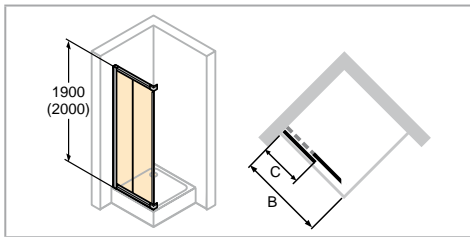

HÜPPE Alpha 2 vollgerahmt 4-Eck

Ausführung Kunstglas

Ausführung Glas

- Montage in U-Form möglich, Bügelset U-Kabine erforderlich.
- Gleittüreckeinstieg 2teilig (1/2):**
- Kombination mit Gleittüreckeinstieg 3teilig (1/2) nicht möglich.
- Gleittüreckeinstieg 3teilig (1/2):**
- Kombination mit Gleittüreckeinstieg 2teilig (1/2) nicht möglich.

Maße

WL: 30,4
R: 15
Mx: M+10
MG: 30

WEM = Wanneneinbaumaß (000)
M = Montagemaß Mitte Glas (001)
Bitte unbedingt bei Bestellung angeben.

Gleittüreckeinstieg 2teilig (1/2)

Höhe	Typ	WEM B	M (Mitte Glas) B	C	Produkt-Nr.
1900	700	685-710	655-680	279-304	A22101
	750	735-760	705-730	304-329	A22102
	800	785-810	755-780	329-354	A22103
	900	885-910	855-880	379-404	A22105
	1000	985-1010	955-980	429-454	A22107
	1200	1185-1210	1155-1180	479-504	A22108
2000	700	685-710	655-680	279-304	A22109
	750	735-760	705-730	304-329	A22110
	800	785-810	755-780	329-354	A22111
	900	885-910	855-880	379-404	A22112
	1000	985-1010	955-980	429-454	A22113
	1200	1185-1210	1155-1180	479-504	A22114

ACHTUNG: Kompletter Eckeinstieg besteht aus zwei Art.-Nr.

Maßanfertigung

Höhe	Breite	Produkt-Nr.
1200-2000	600-1250	A22180

Verstellbereich = Bestellmaß - 15mm / + 10mm

ACHTUNG: Bei Maß < 700mm x 700mm Einstiegsbreite nur ~ 300mm.

ACHTUNG: Kompletter Eckeinstieg besteht aus zwei Art.-Nr.

Maßanfertigung

Höhe	Breite	Produkt-Nr.
1200-2000	600-1250	A22780

Verstellbereich = Bestellmaß - 15mm / + 10mm

ACHTUNG: Bei Maß < 700mm x 700mm Einstiegsbreite nur ~ 300mm.