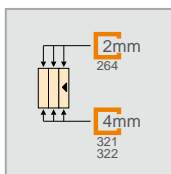

HÜPPE Alpha 2 vollgerahmt 4-Eck

Ausführung Kunstglas

Ausführung Glas

- Montage in U-Form möglich, Bügelset U-Kabine erforderlich.
- Gleittüreckeinstieg 2teilig (1/2):**
- Kombination mit Gleittüreckeinstieg 3teilig (1/2) nicht möglich.
- Gleittüreckeinstieg 3teilig (1/2):**
- Kombination mit Gleittüreckeinstieg 2teilig (1/2) nicht möglich.

Maße

WL: 30,4
R: 15
Mx: M+10
MG: 30

WEM = Wanneneinbaumaß (000)
M = Montagemaß Mitte Glas (001)
Bitte unbedingt bei Bestellung angeben.

Gleittüreckeinstieg 2teilig (1/2)

Höhe	Typ	WEM B	M (Mitte Glas) B	C	Produkt-Nr.
1900	700	685-710	655-680	279-304	A22101
	750	735-760	705-730	304-329	A22102
	800	785-810	755-780	329-354	A22103
	900	885-910	855-880	379-404	A22105
	1000	985-1010	955-980	429-454	A22107
	1200	1185-1210	1155-1180	479-504	A22108
2000	700	685-710	655-680	279-304	A22109
	750	735-760	705-730	304-329	A22110
	800	785-810	755-780	329-354	A22111
	900	885-910	855-880	379-404	A22112
	1000	985-1010	955-980	429-454	A22113
	1200	1185-1210	1155-1180	479-504	A22114

ACHTUNG: Kompletter Eckeinstieg besteht aus zwei Art.-Nr.

Maßanfertigung

Höhe	Breite	Produkt-Nr.
1200-2000	600-1250	A22180

Verstellbereich = Bestellmaß - 15mm / + 10mm

ACHTUNG: Bei Maß < 700mm x 700mm Einstiegsbreite nur ~ 300mm.

ACHTUNG: Kompletter Eckeinstieg besteht aus zwei Art.-Nr.

Maßanfertigung

Höhe	Breite	Produkt-Nr.
1200-2000	600-1250	A22780

Verstellbereich = Bestellmaß - 15mm / + 10mm

ACHTUNG: Bei Maß < 700mm x 700mm Einstiegsbreite nur ~ 300mm.