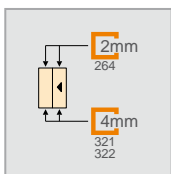

Maße

WL: 30,4
R: 15
Mx: M+10
MG: 30

WEM = Wanneneinbaumaß (000)
M = Montagemaß Mitte Glas (001)
Bitte unbedingt bei Bestellung angeben.

Gleittüreckeinstieg 2teilig (1/2)

Höhe	Typ	WEM B	M (Mitte Glas) B	C	Produkt-Nr.
1900	700	685-710	655-680	279-304	A22101
	750	735-760	705-730	304-329	A22102
	800	785-810	755-780	329-354	A22103
	900	885-910	855-880	379-404	A22105
	1000	985-1010	955-980	429-454	A22107
	1200	1185-1210	1155-1180	479-504	A22108
2000	700	685-710	655-680	279-304	A22109
	750	735-760	705-730	304-329	A22110
	800	785-810	755-780	329-354	A22111
	900	885-910	855-880	379-404	A22112
	1000	985-1010	955-980	429-454	A22113
	1200	1185-1210	1155-1180	479-504	A22114

ACHTUNG: Kompletter Eckeinstieg besteht aus zwei Art.-Nr.

Maßanfertigung

Höhe	Breite	Produkt-Nr.
1200-2000	600-1250	A22180

Verstellbereich = Bestellmaß - 15mm / + 10mm

ACHTUNG: Bei Maß < 700mm x 700mm Einstiegsbreite nur ~ 300mm.

ACHTUNG: Kompletter Eckeinstieg besteht aus zwei Art.-Nr.

Maßanfertigung

Höhe	Breite	Produkt-Nr.
1200-2000	600-1250	A22780

Verstellbereich = Bestellmaß - 15mm / + 10mm

ACHTUNG: Bei Maß < 700mm x 700mm Einstiegsbreite nur ~ 300mm.