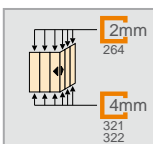

# HÜPPE Alpha 2 vollgerahmt 4-Eck

Ausführung Kunstglas

Ausführung Glas

- Montage in U-Form möglich, Bügelset U-Kabine erforderlich.

**Gleittüreckeinstieg 2teilig**

Höhe	Typ B1/B2	WEM B1	WEM B2	M (Mitte Glas) B1/B2	CLI	CRE	Breite Einstieg	Produkt-Nr.
1900	700x700	685-710	685-710	655-680/655-680	332-357	332-357	363	A22011
	750x750	735-760	735-760	705-730/705-730	357-382	357-382	403	A22001
	800x800	785-810	785-810	755-780/755-780	382-407	382-407	432	A22002
	900x900	885-910	885-910	855-880/855-880	432-457	432-457	503	A22003
	1000x1000	985-1010	985-1010	955-980/955-980	482-507	482-507	573	A22004
	750x900	735-760	885-910	705-730/855-880	357-382	432-457	451	A22009
2000	900x750	885-910	735-760	855-880/705-730	432-457	357-382	451	A22013
	700x700	685-710	685-710	655-680/655-680	332-357	332-357	363	A22012
	750x750	735-760	735-760	705-730/705-730	357-382	357-382	403	A22005
	800x800	785-810	785-810	755-780/755-780	382-407	382-407	432	A22006
	900x900	885-910	885-910	855-880/855-880	432-457	432-457	503	A22007
	1000x1000	985-1010	985-1010	955-980/955-980	482-507	482-507	573	A22008

**Maßanfertigung**

Höhe	Breite B1/B2	Produkt-Nr.
1200-2000	600-1250	A22080

Verstellbereich = Bestellmaß - 15mm / + 10mm

ACHTUNG: Bei Maß < 700mm x 700mm Einstiegsbreite nur ~ 300mm.

**Gleittüreckeinstieg 3teilig**