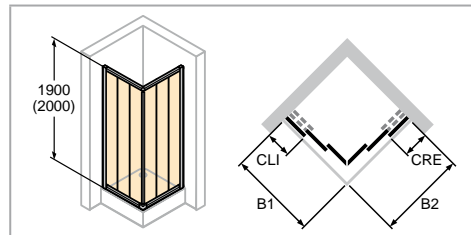

# HÜPPE Alpha 2 vollgerahmt 4-Eck

Ausführung Kunstglas

Ausführung Glas

- Montage in U-Form möglich, Bügelset U-Kabine erforderlich.

**Gleittüreckeinstieg 2teilig**

Höhe	Typ B1/B2	WEM B1	WEM B2	M (Mitte Glas) B1/B2	CLI	CRE	Breite Einstieg	Produkt-Nr.
1900	700x700	685-710	685-710	655-680/655-680	332-357	332-357	363	A22011
	750x750	735-760	735-760	705-730/705-730	357-382	357-382	403	A22001
	800x800	785-810	785-810	755-780/755-780	382-407	382-407	432	A22002
	900x900	885-910	885-910	855-880/855-880	432-457	432-457	503	A22003
	1000x1000	985-1010	985-1010	955-980/955-980	482-507	482-507	573	A22004
	750x900	735-760	885-910	705-730/855-880	357-382	432-457	451	A22009
2000	900x750	885-910	735-760	855-880/705-730	432-457	357-382	451	A22013
	700x700	685-710	685-710	655-680/655-680	332-357	332-357	363	A22012
	750x750	735-760	735-760	705-730/705-730	357-382	357-382	403	A22005
	800x800	785-810	785-810	755-780/755-780	382-407	382-407	432	A22006
	900x900	885-910	885-910	855-880/855-880	432-457	432-457	503	A22007
	1000x1000	985-1010	985-1010	955-980/955-980	482-507	482-507	573	A22008

**Maßanfertigung**

Höhe	Breite B1/B2	Produkt-Nr.
1200-2000	600-1250	A22080

Verstellbereich = Bestellmaß - 15mm / + 10mm

ACHTUNG: Bei Maß < 700mm x 700mm Einstiegsbreite nur ~ 300mm.

**Gleittüreckeinstieg 3teilig**