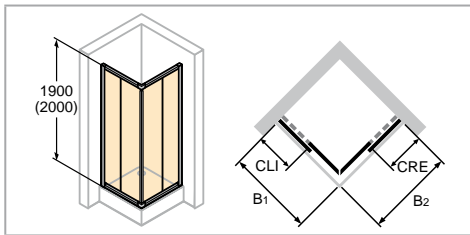

# HÜPPE Alpha 2 vollgerahmt 4-Eck

Ausführung Kunstglas

Ausführung Glas

- Montage in U-Form möglich, Bügelset U-Kabine erforderlich.

**Gleittüreckeinstieg 2teilig**

Höhe	Typ B1/B2	WEM B1	WEM B2	M (Mitte Glas) B1/B2	CLI	CRE	Breite Einstieg	Produkt-Nr.
1900	700x700	685-710	685-710	655-680/655-680	332-357	332-357	363	A22011
	750x750	735-760	735-760	705-730/705-730	357-382	357-382	403	A22001
	800x800	785-810	785-810	755-780/755-780	382-407	382-407	432	A22002
	900x900	885-910	885-910	855-880/855-880	432-457	432-457	503	A22003
	1000x1000	985-1010	985-1010	955-980/955-980	482-507	482-507	573	A22004
	750x900	735-760	885-910	705-730/855-880	357-382	432-457	451	A22009
2000	900x750	885-910	735-760	855-880/705-730	432-457	357-382	451	A22013
	700x700	685-710	685-710	655-680/655-680	332-357	332-357	363	A22012
	750x750	735-760	735-760	705-730/705-730	357-382	357-382	403	A22005
	800x800	785-810	785-810	755-780/755-780	382-407	382-407	432	A22006
	900x900	885-910	885-910	855-880/855-880	432-457	432-457	503	A22007
	1000x1000	985-1010	985-1010	955-980/955-980	482-507	482-507	573	A22008

**Maßanfertigung**

Höhe	Breite B1/B2	Produkt-Nr.
1200-2000	600-1250	A22080

Verstellbereich = Bestellmaß - 15mm / + 10mm

ACHTUNG: Bei Maß < 700mm x 700mm Einstiegsbreite nur ~ 300mm.

**Gleittüreckeinstieg 3teilig**