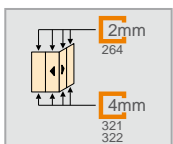

# HÜPPE Alpha 2 vollgerahmt 4-Eck

Ausführung Kunstglas

Ausführung Glas

- Montage in U-Form möglich, Bügelset U-Kabine erforderlich.

**Gleittüreckeinstieg 2teilig**

Höhe	Typ B1/B2	WEM B1	WEM B2	M (Mitte Glas) B1/B2	CLI	CRE	Breite Einstieg	Produkt-Nr.
1900	700x700	685-710	685-710	655-680/655-680	332-357	332-357	363	A22011
	750x750	735-760	735-760	705-730/705-730	357-382	357-382	403	A22001
	800x800	785-810	785-810	755-780/755-780	382-407	382-407	432	A22002
	900x900	885-910	885-910	855-880/855-880	432-457	432-457	503	A22003
	1000x1000	985-1010	985-1010	955-980/955-980	482-507	482-507	573	A22004
	750x900	735-760	885-910	705-730/855-880	357-382	432-457	451	A22009
2000	900x750	885-910	735-760	855-880/705-730	432-457	357-382	451	A22013
	700x700	685-710	685-710	655-680/655-680	332-357	332-357	363	A22012
	750x750	735-760	735-760	705-730/705-730	357-382	357-382	403	A22005
	800x800	785-810	785-810	755-780/755-780	382-407	382-407	432	A22006
	900x900	885-910	885-910	855-880/855-880	432-457	432-457	503	A22007
	1000x1000	985-1010	985-1010	955-980/955-980	482-507	482-507	573	A22008

**Maßanfertigung**

Höhe	Breite B1/B2	Produkt-Nr.
1200-2000	600-1250	A22080

Verstellbereich = Bestellmaß - 15mm / + 10mm

ACHTUNG: Bei Maß < 700mm x 700mm Einstiegsbreite nur ~ 300mm.

**Gleittüreckeinstieg 3teilig**