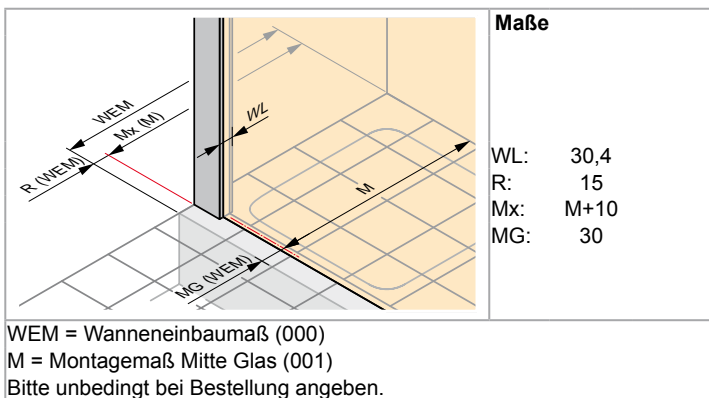

# HÜPPE Alpha 2 vollgerahmt 4-Eck

Ausführung Kunstglas

Ausführung Glas

- Montage in U-Form möglich, Bügelset U-Kabine erforderlich.

**Gleittüreckeinstieg 2teilig**

Höhe	Typ B1/B2	WEM B1	WEM B2	M (Mitte Glas) B1/B2	CLI	CRE	Breite Einstieg	Produkt-Nr.
1900	700x700	685-710	685-710	655-680/655-680	332-357	332-357	363	A22011
	750x750	735-760	735-760	705-730/705-730	357-382	357-382	403	A22001
	800x800	785-810	785-810	755-780/755-780	382-407	382-407	432	A22002
	900x900	885-910	885-910	855-880/855-880	432-457	432-457	503	A22003
	1000x1000	985-1010	985-1010	955-980/955-980	482-507	482-507	573	A22004
	750x900	735-760	885-910	705-730/855-880	357-382	432-457	451	A22009
2000	900x750	885-910	735-760	855-880/705-730	432-457	357-382	451	A22013
	700x700	685-710	685-710	655-680/655-680	332-357	332-357	363	A22012
	750x750	735-760	735-760	705-730/705-730	357-382	357-382	403	A22005
	800x800	785-810	785-810	755-780/755-780	382-407	382-407	432	A22006
	900x900	885-910	885-910	855-880/855-880	432-457	432-457	503	A22007
	1000x1000	985-1010	985-1010	955-980/955-980	482-507	482-507	573	A22008

**Maßanfertigung**

Höhe	Breite B1/B2	Produkt-Nr.
1200-2000	600-1250	A22080

Verstellbereich = Bestellmaß - 15mm / + 10mm

ACHTUNG: Bei Maß < 700mm x 700mm Einstiegsbreite nur ~ 300mm.

**Gleittüreckeinstieg 3teilig**

**Maßanfertigung**

Höhe	Breite B1/B2	Produkt-Nr.
1200-2000	600-1250	A22680

Verstellbereich = Bestellmaß - 15mm / + 10mm

ACHTUNG: Bei Maß < 700mm x 700mm Einstiegsbreite nur ~ 300mm.

**Extras**

Höhe	Extras	Profil	Produkt-Nr.
1900	Verbreiterungsprofil um 15mm für Wandleistenbreite 30,4mm		141001
2000	Verbreiterungsprofil um 15mm für Wandleistenbreite 30,4mm		A21005
	Bügelset U-Kabine Verstrebung der SW mit der Wand (1 Satz à 2 Stück)		C26001