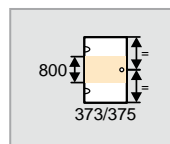

# HÜPPE Alpha 2 vollgerahmt 4-Eck

Ausführung Kunstglas

Ausführung Glas

- Montage in U-Form möglich, Bügelset U-Kabine erforderlich.

**Gleittüreckeinstieg 2teilig**

Höhe	Typ B1/B2	WEM B1	WEM B2	M (Mitte Glas) B1/B2	CLI	CRE	Breite Einstieg	Produkt-Nr.
1900	700x700	685-710	685-710	655-680/655-680	332-357	332-357	363	A22011
	750x750	735-760	735-760	705-730/705-730	357-382	357-382	403	A22001
	800x800	785-810	785-810	755-780/755-780	382-407	382-407	432	A22002
	900x900	885-910	885-910	855-880/855-880	432-457	432-457	503	A22003
	1000x1000	985-1010	985-1010	955-980/955-980	482-507	482-507	573	A22004
	750x900	735-760	885-910	705-730/855-880	357-382	432-457	451	A22009
2000	900x750	885-910	735-760	855-880/705-730	432-457	357-382	451	A22013
	700x700	685-710	685-710	655-680/655-680	332-357	332-357	363	A22012
	750x750	735-760	735-760	705-730/705-730	357-382	357-382	403	A22005
	800x800	785-810	785-810	755-780/755-780	382-407	382-407	432	A22006
	900x900	885-910	885-910	855-880/855-880	432-457	432-457	503	A22007
	1000x1000	985-1010	985-1010	955-980/955-980	482-507	482-507	573	A22008

**Maßanfertigung**

Höhe	Breite B1/B2	Produkt-Nr.
1200-2000	600-1250	A22080

Verstellbereich = Bestellmaß - 15mm / + 10mm

ACHTUNG: Bei Maß < 700mm x 700mm Einstiegsbreite nur ~ 300mm.

**Gleittüreckeinstieg 3teilig**