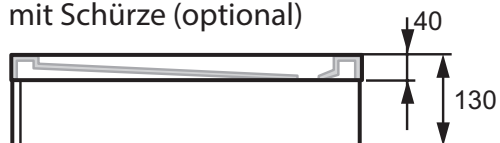

HÜPPE Duschwanne Purano 4-Eck Datenblatt

HÜPPE Duschwanne Purano 4-Eck symmetrisch

Wannenmaß A2/A1	ca. Gewicht in kg	Artikelnummer
800x800	27	202160.055
900x900	37	202161.055
1000x1000	43	202162.055

HÜPPE Duschwanne Purano 4-Eck asymmetrisch

Wannenmaß A2/A1	ca. Gewicht in kg	Artikelnummer
900x750	30	202168.055
900x700	27	202164.055
1000x700	30	202165.055
1200x700	38	202166.055
1400x700	45	202167.055
1200x800	40	202163.055
1200x900	50	202158.055
1400x900	58	202159.055

HÜPPE Duschwanne Purano 4-Eck Aufbauhöhe

ohne Schürze (optional)

mit Schürze (optional)

bodengleich