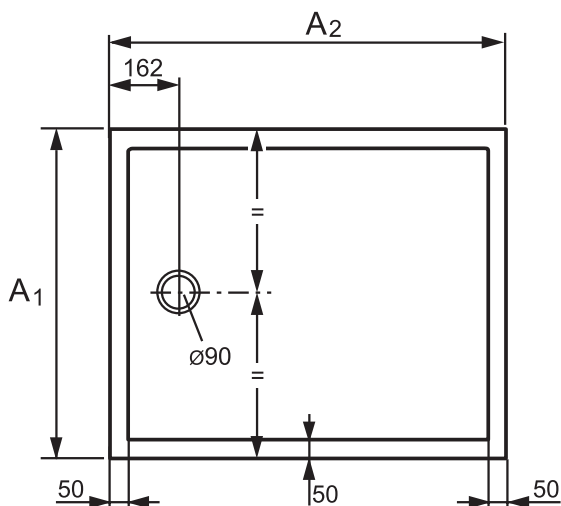

HÜPPE Duschwanne Purano 4-Eck Datenblatt

HÜPPE Duschwanne Purano 4-Eck symmetrisch

Wannenmaß A2/A1	ca. Gewicht in kg	Artikelnummer
800x800	27	202160.055
900x900	37	202161.055
1000x1000	43	202162.055

HÜPPE Duschwanne Purano 4-Eck asymmetrisch

Wannenmaß A2/A1	ca. Gewicht in kg	Artikelnummer
900x750	30	202168.055
900x700	27	202164.055
1000x700	30	202165.055
1200x700	38	202166.055
1400x700	45	202167.055
1200x800	40	202163.055
1200x900	50	202158.055
1400x900	58	202159.055

HÜPPE Duschwanne Purano 4-Eck Aufbauhöhe

ohne Schürze (optional)

mit Schürze (optional)

bodengleich