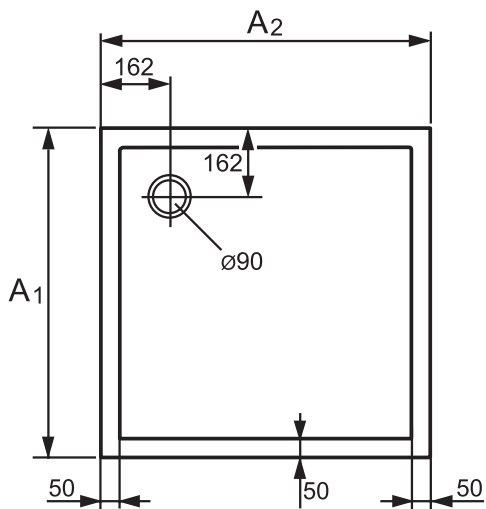

HÜPPE Duschwanne Purano 4-Eck Datenblatt

HÜPPE Duschwanne Purano 4-Eck symmetrisch

Wannenmaß A2/A1	ca. Gewicht in kg	Artikelnummer
800x800	27	202160.055
900x900	37	202161.055
1000x1000	43	202162.055

HÜPPE Duschwanne Purano 4-Eck asymmetrisch

Wannenmaß A2/A1	ca. Gewicht in kg	Artikelnummer
900x750	30	202168.055
900x700	27	202164.055
1000x700	30	202165.055
1200x700	38	202166.055
1400x700	45	202167.055
1200x800	40	202163.055
1200x900	50	202158.055
1400x900	58	202159.055

HÜPPE Duschwanne Purano 4-Eck Aufbauhöhe

ohne Schürze (optional)

mit Schürze (optional)

bodengleich