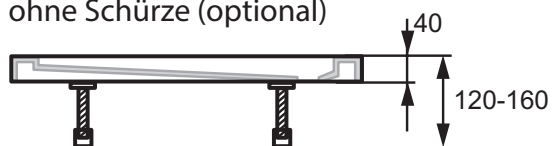

HÜPPE Duschwanne Purano 4-Eck Datenblatt

HÜPPE Duschwanne Purano 4-Eck symmetrisch

Wannenmaß A2/A1	ca. Gewicht in kg	Artikelnummer
800x800	27	202160.055
900x900	37	202161.055
1000x1000	43	202162.055

HÜPPE Duschwanne Purano 4-Eck asymmetrisch

Wannenmaß A2/A1	ca. Gewicht in kg	Artikelnummer
900x750	30	202168.055
900x700	27	202164.055
1000x700	30	202165.055
1200x700	38	202166.055
1400x700	45	202167.055
1200x800	40	202163.055
1200x900	50	202158.055
1400x900	58	202159.055

HÜPPE Duschwanne Purano 4-Eck Aufbauhöhe

ohne Schürze (optional)

mit Schürze (optional)

bodengleich