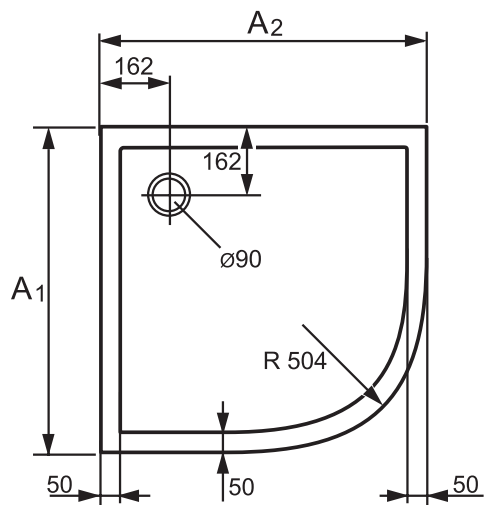

HÜPPE Duschwanne Purano 1/4 Kreis Datenblatt

HÜPPE Duschwanne Purano 1/4 Kreis symmetrisch

Wannenmaß A2/A1	ca. Gewicht in kg	Artikelnummer
800x800	26	202150.055
900x900	33	202151.055
1000x1000	41	202152.055

HÜPPE Duschwanne Purano 1/4 Kreis asymmetrisch

Wannenmaß A2/A1	ca. Gewicht in kg	Artikelnummer
800x900	30	202155.055
800x1000	40	202148.055
900x800	30	202156.055
900x1000	36	202153.055
900x1200	47	202146.055
1000x800	40	202149.055
1000x900	36	202154.055
1200x900	47	202147.055

HÜPPE Duschwanne Purano 1/4 Kreis Aufbauhöhe

ohne Schürze (optional)

mit Schürze (optional)

bodengleich