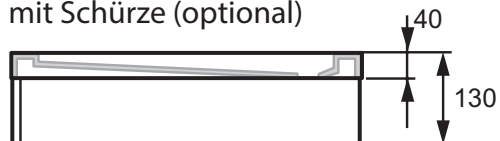

HÜPPE Duschwanne Purano 1/4 Kreis Datenblatt

HÜPPE Duschwanne Purano 1/4 Kreis symmetrisch

Wannenmaß A2/A1	ca. Gewicht in kg	Artikelnummer
800x800	26	202150.055
900x900	33	202151.055
1000x1000	41	202152.055

HÜPPE Duschwanne Purano 1/4 Kreis asymmetrisch

Wannenmaß A2/A1	ca. Gewicht in kg	Artikelnummer
800x900	30	202155.055
800x1000	40	202148.055
900x800	30	202156.055
900x1000	36	202153.055
900x1200	47	202146.055
1000x800	40	202149.055
1000x900	36	202154.055
1200x900	47	202147.055

HÜPPE Duschwanne Purano 1/4 Kreis Aufbauhöhe

ohne Schürze (optional)

mit Schürze (optional)

bodengleich