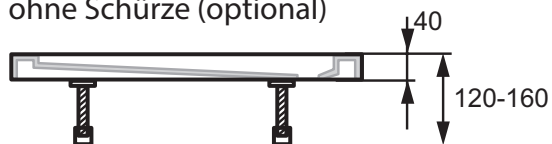

HÜPPE Duschwanne Purano 1/4 Kreis Datenblatt

HÜPPE Duschwanne Purano 1/4 Kreis symmetrisch

Wannenmaß A2/A1	ca. Gewicht in kg	Artikelnummer
800x800	26	202150.055
900x900	33	202151.055
1000x1000	41	202152.055

HÜPPE Duschwanne Purano 1/4 Kreis asymmetrisch

Wannenmaß A2/A1	ca. Gewicht in kg	Artikelnummer
800x900	30	202155.055
800x1000	40	202148.055
900x800	30	202156.055
900x1000	36	202153.055
900x1200	47	202146.055
1000x800	40	202149.055
1000x900	36	202154.055
1200x900	47	202147.055

HÜPPE Duschwanne Purano 1/4 Kreis Aufbauhöhe

ohne Schürze (optional)

mit Schürze (optional)

bodengleich