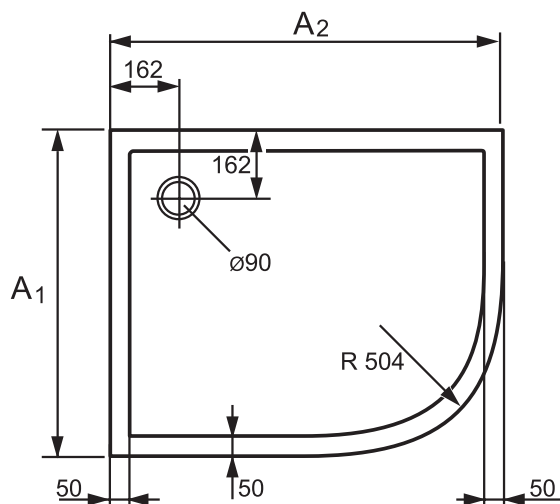

HÜPPE Duschwanne Purano 1/4 Kreis Datenblatt

HÜPPE Duschwanne Purano 1/4 Kreis symmetrisch

Wannenmaß A2/A1	ca. Gewicht in kg	Artikelnummer
800x800	26	202150.055
900x900	33	202151.055
1000x1000	41	202152.055

HÜPPE Duschwanne Purano 1/4 Kreis asymmetrisch

Wannenmaß A2/A1	ca. Gewicht in kg	Artikelnummer
800x900	30	202155.055
800x1000	40	202148.055
900x800	30	202156.055
900x1000	36	202153.055
900x1200	47	202146.055
1000x800	40	202149.055
1000x900	36	202154.055
1200x900	47	202147.055

HÜPPE Duschwanne Purano 1/4 Kreis Aufbauhöhe

ohne Schürze (optional)

mit Schürze (optional)

bodengleich