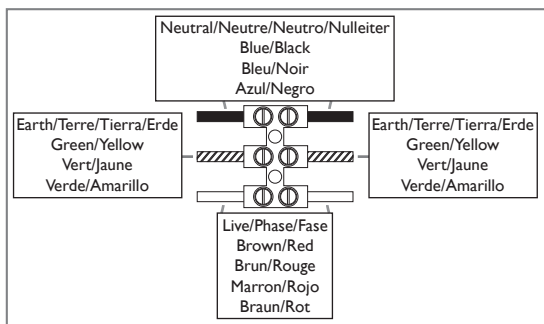

Box

7389, 7846

■ astro

GB

Please read the instructions carefully before commencing assembly

Live : Normally Brown / Red
Neutral : Normally Blue / Black
Earth : Normally Green / Yellow

E

Leer atentamente las instrucciones antes de comenzar el montaje

Fase : Normalmente Marro / Rojo
Neutro : Normalmente Azul / Negro
Tierra : Normalmente Verde / Amarillo

F

Lire attentivement les instructions avant de commencer le montage

Phase : Normalement Brun / Rouge
Neutre : Normalement Bleu / Noir
Terre : Normalement Vert / Jaune

D

Lesen Sie bitte die Anweisungen sorgfältig durch, bevor Sie mit dem Zusammenbauen beginnen

Phase : Normalerweise Braun / Rot
Nulleiter : Normalerweise Blau / Schwarz
Erde : Normalerweise Grün / Gelb

For ceiling use only.
Seulement pour montage au plafond.
Nur für den Deckengebrauch.
Para utilizar sólo en techos.

1

2

3

4

5

6