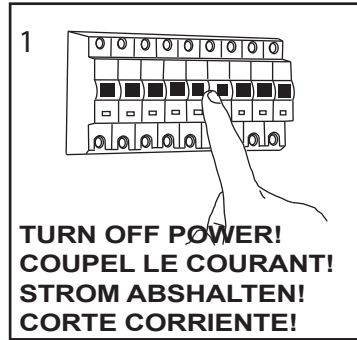

GB
Please read the instructions carefully
before commencing assembly

F
Lire attentivement les instructions
avant de commencer le montage

E
Leer atentamente las instrucciones
antes de comenzar el montaje

D
Lesen Sie bitte die Anweisungen
sorgfältig durch, bevor Sie mit dem
Zusammenbauen beginnen

Live : Normally Brown / Red
Neutral : Normally Blue / Black
Earth : Normally Green / Yellow

Phase : Normalement Brun / Rouge
Neutre : Normalement Bleu / Noir
Terre : Normalement Vert / Jaune

Fase : Normalmente Marro / Rojo
Neutro : Normalmente Azul / Negro
Tierra : Normalmente Verde / Awarillo

Phase : Normalerweise Braun / Rot
Nulleiter : Normalerweise Blau / Schwarz
Erde : Normalerweise Grün / Gelb