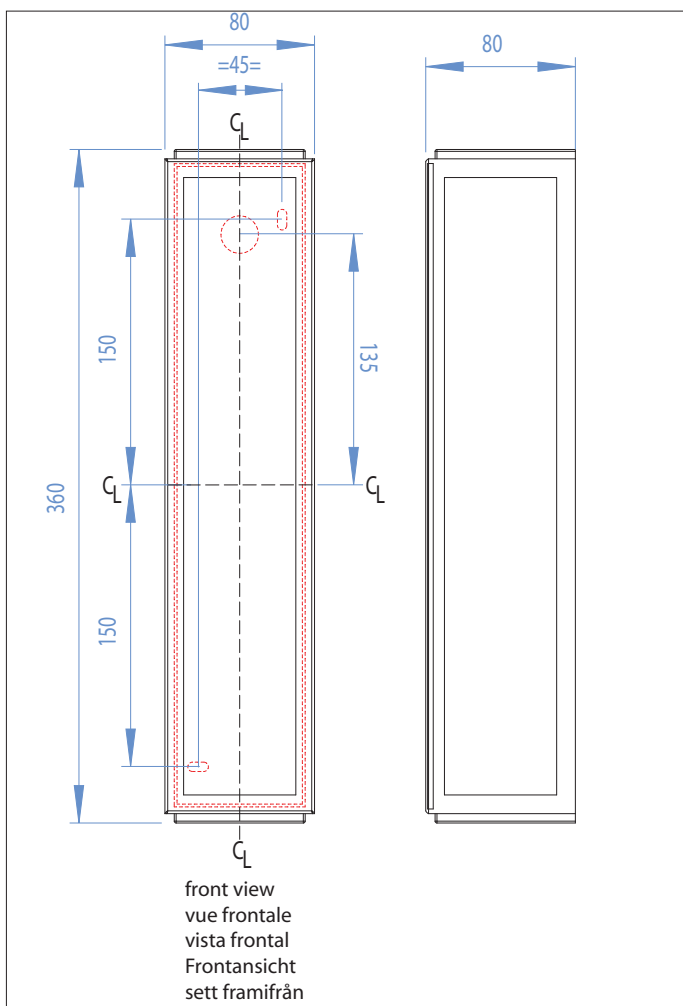

0845 Mashiko 360 Classic

astro

| | | |
|----------------|--|-------|
| 2 x 40w E14 | | excl. |
|----------------|--|-------|

| | | |
|-------|----------|----------|
| Zones | 2 | 3 |
|-------|----------|----------|