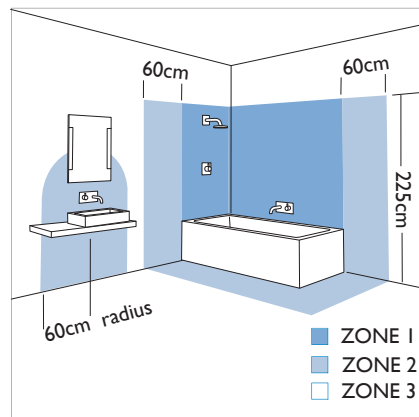

0845 Mashiko 360 Classic

astro

| | | |
|----------------|--|-------|
| 2 x 40w E14 | | excl. |
|----------------|--|-------|

| | | |
|-------|----------|----------|
| Zones | 2 | 3 |
|-------|----------|----------|