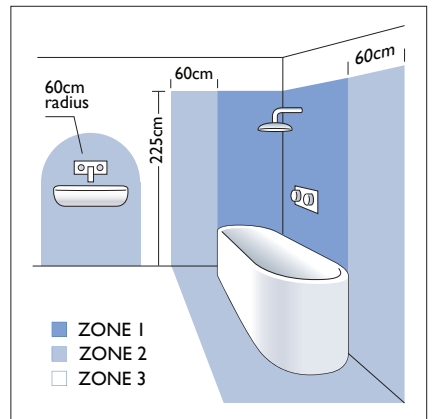

1 x 60w E27		excl.

Zone	2	3