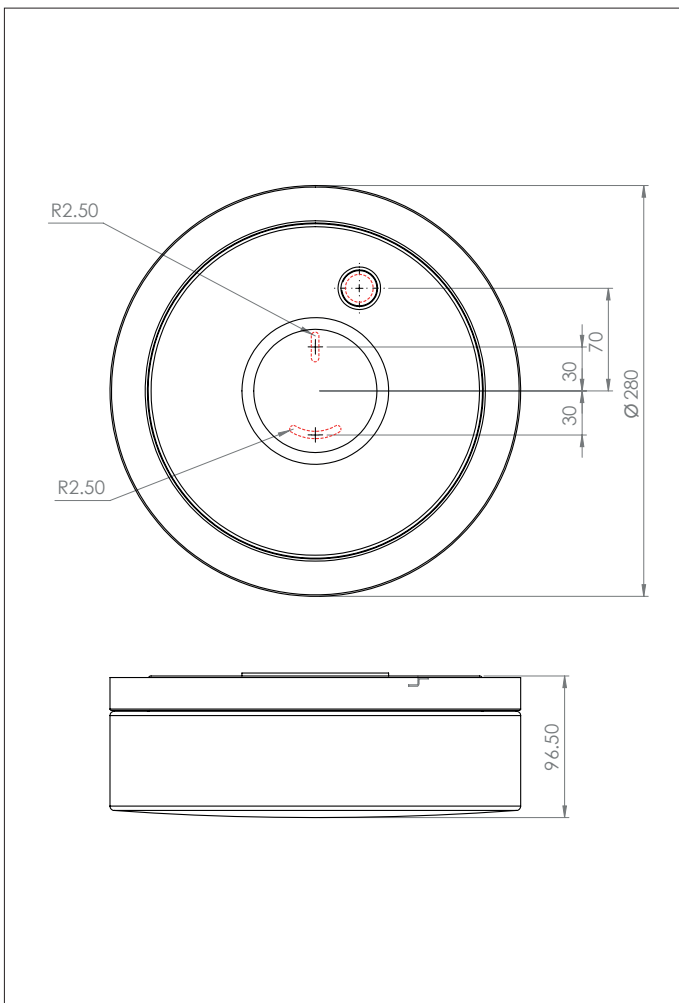

# 7186 Sabina 280

1 x 60w E27		excl.
----------------	--	-------

Zone	<b>2</b>	<b>3</b>
------	----------	----------

Astro Lighting Ltd.  
G2 River Way, Harlow  
CM20 2DP, Great Britain

T: +44 (0) 1279 427001  
F: +44 (0) 1279 427002  
sales@astrolighting.co.uk  
www.astrolighting.co.uk

# Data Sheet Key

				
	Class 1	Classe 1	Schutzklasse 1	Classe 1
	Class 2	Classe 2	Schutzklasse 2	Classe 2
	Class 3	Classe 3	Schutzklasse 3	Classe 3
	Luminaire suitable for direct mounting on normally flammable surfaces	Apparecchio di illuminazione per installazione diretta su superfici infiammabili	Leuchte verwendbar für direkte Montage auf normalerweise feuergefährlichen Oberflächen	Luminaire montage sur surface en matériau inflammable autorisé
	No protection against water ingress	Nessuna protezione contro l'immersione in acqua	Kein Schutz vor eindringendem Wasser	Pas de protection contre la pénétration d'eau
	Splash-proof	Antispruzzo	Spritzwassergeschützt	Résistant aux éclaboussures
	Jet-proof	Antigetto	Strahlwassergeschützt	Résistant aux jets d'eau
	Weight of product in box	Poids du produit emballé	Gewicht der Ware im Karton	Peso di prodotto in scatola
	Dimmable	Dimmerabile	Dimmbar	Dimmable
	Touch dimmer	Touch dimmer	Touch dimmer	Touch dimmer
	Glass component	Component in vetro	Glas	Verre
	With on/off switch or pull cord	Con interruttore on/off o a tirante	mit An Ausschalter oder Zugband	avec interrupter on/off ou tirette
	Cut out size	foro di incasso	Ausschnittsmaß	Dimensions d'encastrement
	Magnification	Ingrandimento	Vergrößerung	Grossissement
	Fire-rated	Ignifugo	schwer entflammbar	résistant au feu
	Aluminium	Alluminio	Aluminium	Aluminium
	Ceramic	Ceramica	Crema	Céramique
	Fabric	Tissu	Stoff	Tessuto
	Glass	Vetro	Glas	Verre
	Plaster	Gesso	Gips	Plâtre
	Plastic	Plastique	Kunststoff	Plastica
	Stainless steel	Acciaio inox	Edelstahl	Acier Inoxydable
	Steel	Acier	Stahl	Acciaio
	Wood	Bois	Holz	Legno
	Zinc	Zinc	Zink	Zinco