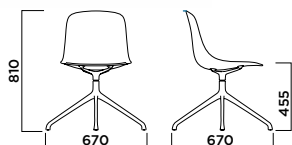

SHELL/Sitzschale/Coque

Polypropylene/Polypropylen/Polypropylène

PP480C/PP7608U Cipria/Marsala Cipria/Marsala Cipria/Marsala	PP30/PP29 Khaki green/Olive green Khakigrün/Olivgrün Vert kaki/Vert olive	PP34/PP33 Peach/Carrot orange Pfirsich/Karotte Pêche/Orange carote	PP9010/PP9001 Pure white/Off-white Reinweiß/Cremeweiß Blanc pur/Blanc crème
PP32/PP31 Slate grey/Coal black Schiefergrau/ Carbonschwarz Gris ardoise/Noir carbone	PP24/PP23 Medium grey/ Light grey Mittelgrau/Hellgrau Gris moyen/Gris lumière	PP9010/PP421C Pure white/Off-white Reinweiß/Mandelgrau Blanc pur/Amande	

PURE LOOP BINUANCE 4 STAR ALUMINIUM BASE

Base
Basen
Bases

Shell
Sitzschale
Coque

CATAS
OK

AL
Polished aluminium
Poliertes aluminium
Aluminium poli

PP
Polypropylene
Polypropylen
Polypropylène

AL
Painted aluminium
Aluminium lackiert
Aluminium verni