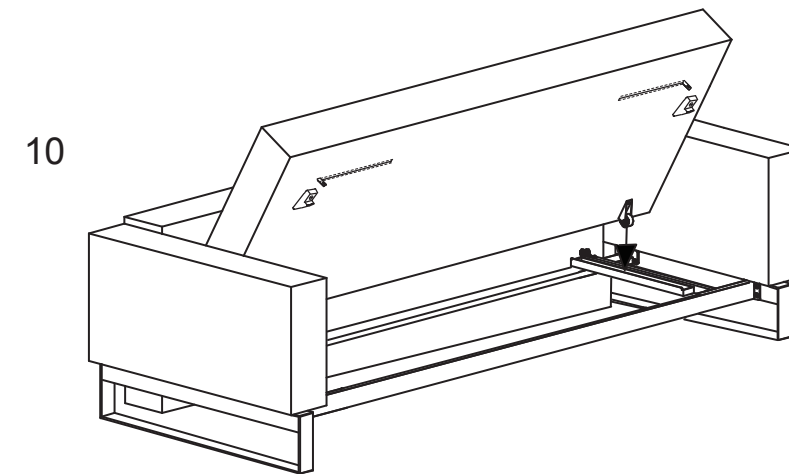

- ① x 4
- ② x 38
- ③ x 2
- ④ x 4
- ⑤ x 4
- ⑦ x 2
- ⑧ x 1
- ⑨ x 1
- ⑩ x 1
- ⑪ x 1
- ⑫ x 2

Betræk til puderne vil du finde, når du åbner lynlåsen under sædet.
 The cover for the cushions you will find, when you open the zipper under the seat.
 Den Kissenbezug finden Sie indem Sie den Reißverschluss unter dem Sitz öffnen.
 Vous trouverez la housse pour les coussins en ouvrant la fermeture sous le siège.
 De hoes voor de kussens vindt u onder het zitgedeelte na het openen van de rits.
 靠枕外套放在坐垫里面，取出时请拉开坐垫底布拉链。
 Чехлы для подушек Вы найдете под сиденьем дивана, расстегнув «молнию».

2.54CM=1US INCH

069330
 CASSIUS EXCESS LOUNGER

1

SIDDE-SITZEN-SIT-ASSISE

2

7

SOVE-SCHLAFEN-SLEEP-DORMIR

8