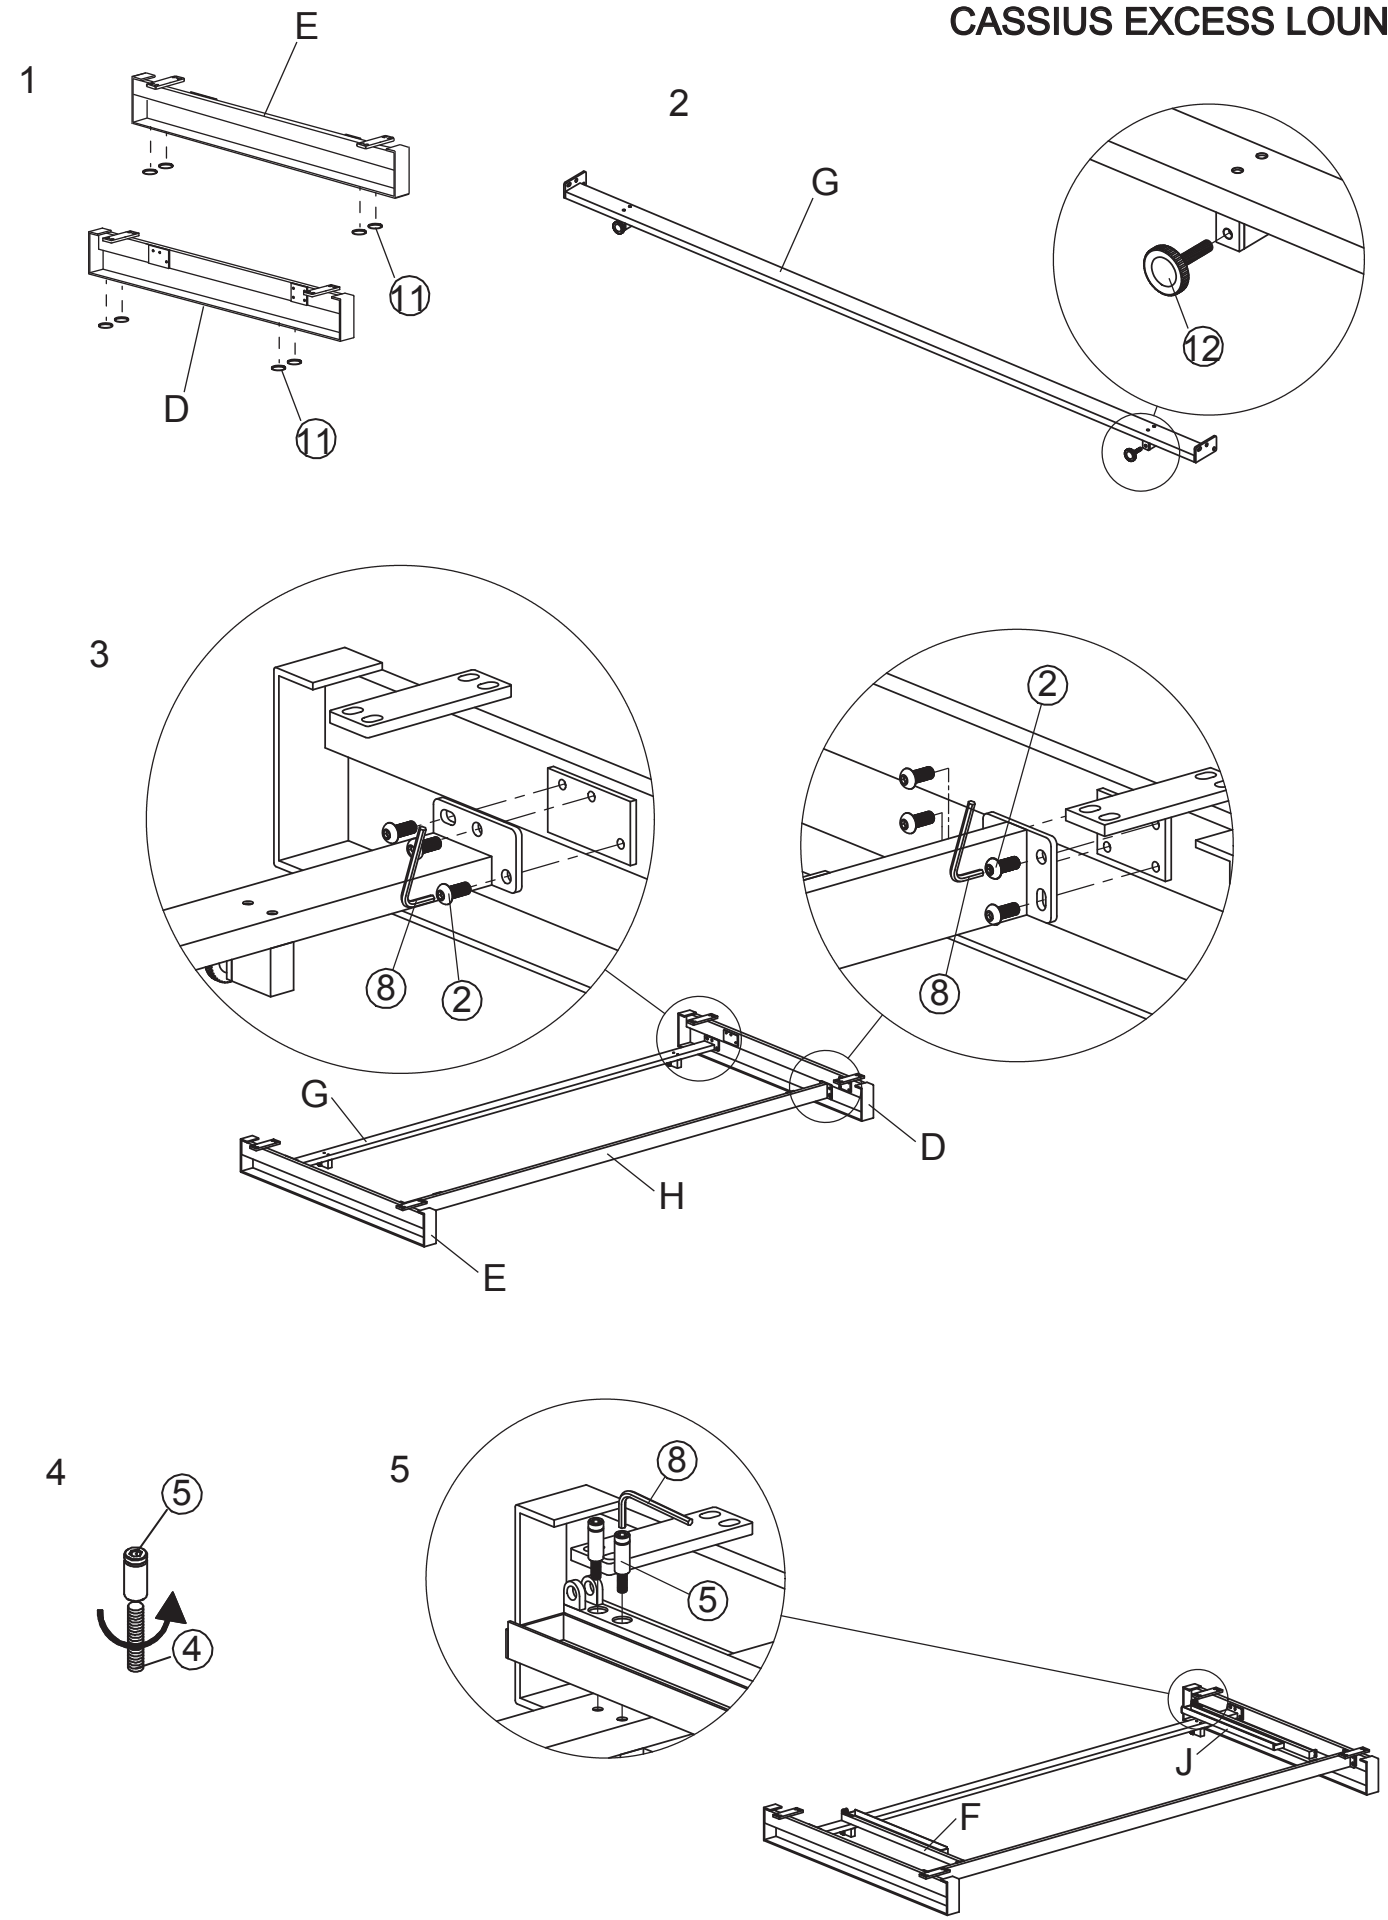

- ① x 4
- ② x 38
- ③ x 2
- ④ x 4
- ⑤ x 4
- ⑦ x 2
- ⑧ x 1
- ⑨ x 1
- ⑩ x 1
- ⑪ x 1
- ⑫ x 2

Betræk til puderne vil du finde, når du åbner lynlåsen under sædet.
 The cover for the cushions you will find, when you open the zipper under the seat.
 Den Kissenbezug finden Sie indem Sie den Reißverschluss unter dem Sitz öffnen.
 Vous trouverez la housse pour les coussins en ouvrant la fermeture sous le siège.
 De hoes voor de kussens vindt u onder het zitgedeelte na het openen van de rits.
 靠枕外套放在坐垫里面，取出时请拉开坐垫底布拉链。
 Чехлы для подушек Вы найдете под сиденьем дивана, расстегнув «молнию».

2.54CM=1US INCH

069330
 CASSIUS EXCESS LOUNGER

1

SIDDE-SITZEN-SIT-ASSISE

2

7

SOVE-SCHLAFEN-SLEEP-DORMIR

8