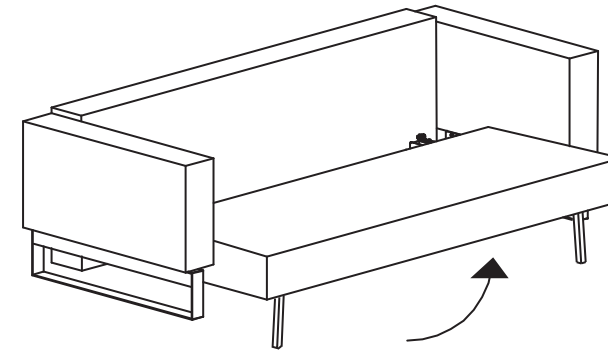

1

SIDDE-SITZEN-SIT-ASSISE

2

7

8

3

4

MAGASIN-BETTKASTEN-BEDDINGBOX
-COFFRE DE LITEPIE

9

10

5

6

11

12