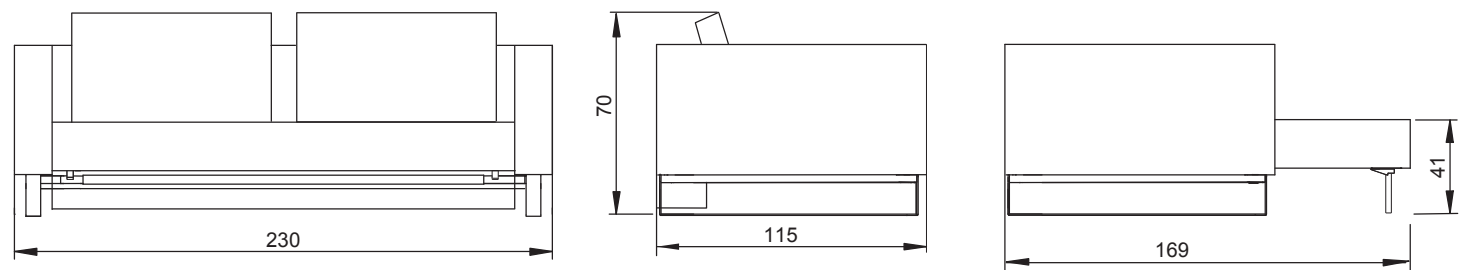

- ① x 4
- ② x 38
- ③ x 2
- ④ x 4
- ⑤ x 4
- ⑦ x 2
- ⑧ x 1
- ⑨ x 1
- ⑩ x 1
- ⑪ x 1
- ⑫ x 2

Betræk til puderne vil du finde, når du åbner lynlåsen under sædet.
 The cover for the cushions you will find, when you open the zipper under the seat.
 Den Kissenbezug finden Sie indem Sie den Reißverschluss unter dem Sitz öffnen.
 Vous trouverez la housse pour les coussins en ouvrant la fermeture sous le siège.
 De hoes voor de kussens vindt u onder het zitgedeelte na het openen van de rits.
 靠枕外套放在坐垫里面，取出时请拉开坐垫底布拉链。
 Чехлы для подушек Вы найдете под сиденьем дивана, расстегнув «молнию».

2.54CM=1US INCH

069330
 CASSIUS EXCESS LOUNGER

1

SIDDE-SITZEN-SIT-ASSISE

2

7

SOVE-SCHLAFEN-SLEEP-DORMIR

8