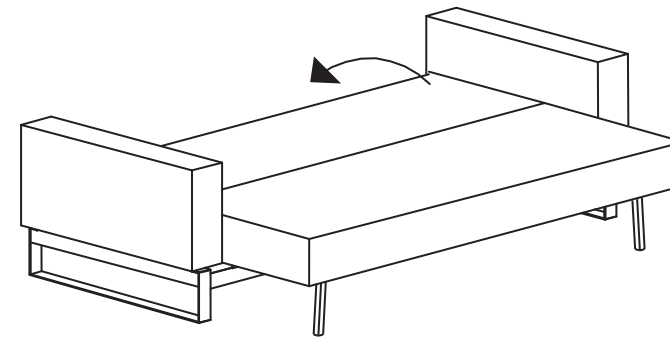

- ① x 4
- ② x 38
- ③ x 2
- ④ x 4
- ⑤ x 4
- ⑦ x 2
- ⑧ x 1
- ⑨ x 1
- ⑩ x 1
- ⑪ x 1
- ⑫ x 2

Betræk til puderne vil du finde, når du åbner lynlåsen under sædet.
 The cover for the cushions you will find, when you open the zipper under the seat.
 Den Kissenbezug finden Sie indem Sie den Reißverschluss unter dem Sitz öffnen.
 Vous trouverez la housse pour les coussins en ouvrant la fermeture sous le siège.
 De hoes voor de kussens vindt u onder het zitgedeelte na het openen van de rits.
 靠枕外套放在坐垫里面，取出时请拉开坐垫底布拉链。
 Чехлы для подушек Вы найдете под сиденьем дивана, расстегнув «молнию».

2.54CM=1US INCH

069330
 CASSIUS EXCESS LOUNGER

1

SIDDE-SITZEN-SIT-ASSISE

2

7

SOVE-SCHLAFEN-SLEEP-DORMIR

8