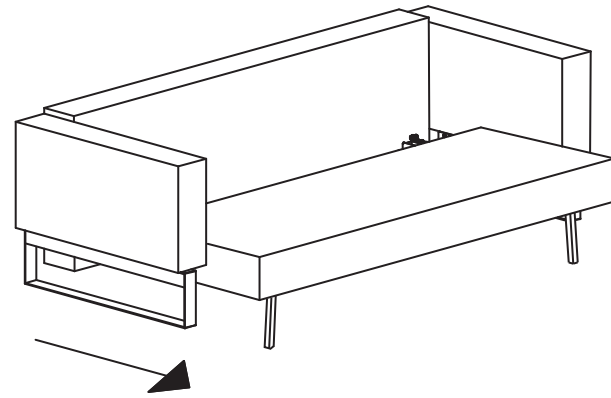

1

SIDDE-SITZEN-SIT-ASSISE

2

7

8

3

4

MAGASIN-BETTKASTEN-BEDDINGBOX
-COFFRE DE LITEPIE

9

10

5

6

11

12