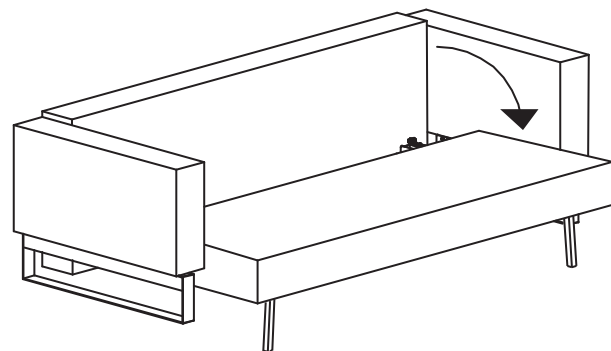

1

SIDDE-SITZEN-SIT-ASSISE

2

7

8

3

4

MAGASIN-BETTKASTEN-BEDDINGBOX
-COFFRE DE LITEPIE

9

10

5

6

11

12