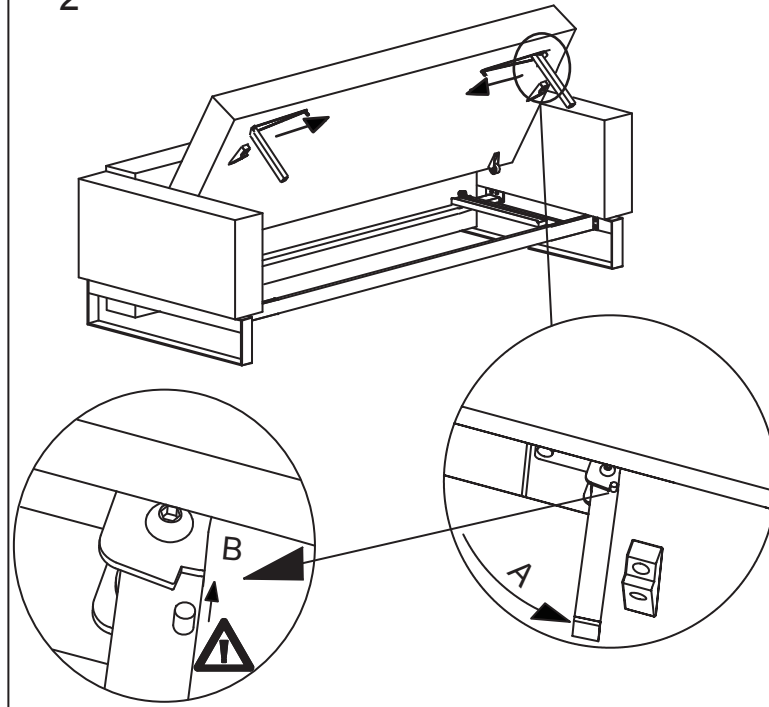

2.54CM=1US INCH

069330
 CASSIUS EXCESS LOUNGER

1

SIDDE-SITZEN-SIT-ASSISE

2

7

SOVE-SCHLAFEN-SLEEP-DORMIR

8