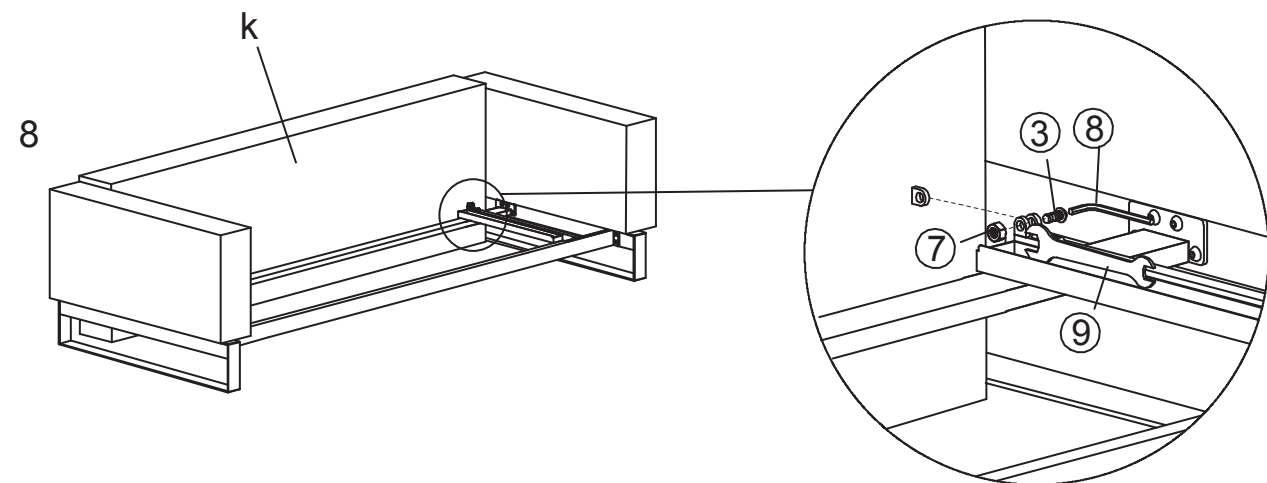

- ① x 4
- ② x 38
- ③ x 2
- ④ x 4
- ⑤ x 4
- ⑦ x 2
- ⑧ x 1
- ⑨ x 1
- ⑩ x 1
- ⑪ x 1
- ⑫ x 2

Betræk til puderne vil du finde, når du åbner lynlåsen under sædet.
 The cover for the cushions you will find, when you open the zipper under the seat.
 Den Kissenbezug finden Sie indem Sie den Reißverschluss unter dem Sitz öffnen.
 Vous trouverez la housse pour les coussins en ouvrant la fermeture sous le siège.
 De hoes voor de kussens vindt u onder het zitgedeelte na het openen van de rits.
 靠枕外套放在坐垫里面，取出时请拉开坐垫底布拉链。
 Чехлы для подушек Вы найдете под сиденьем дивана, расстегнув «молнию».

2.54CM=1US INCH

069330
 CASSIUS EXCESS LOUNGER

1

SIDDE-SITZEN-SIT-ASSISE

2

7

SOVE-SCHLAFEN-SLEEP-DORMIR

8