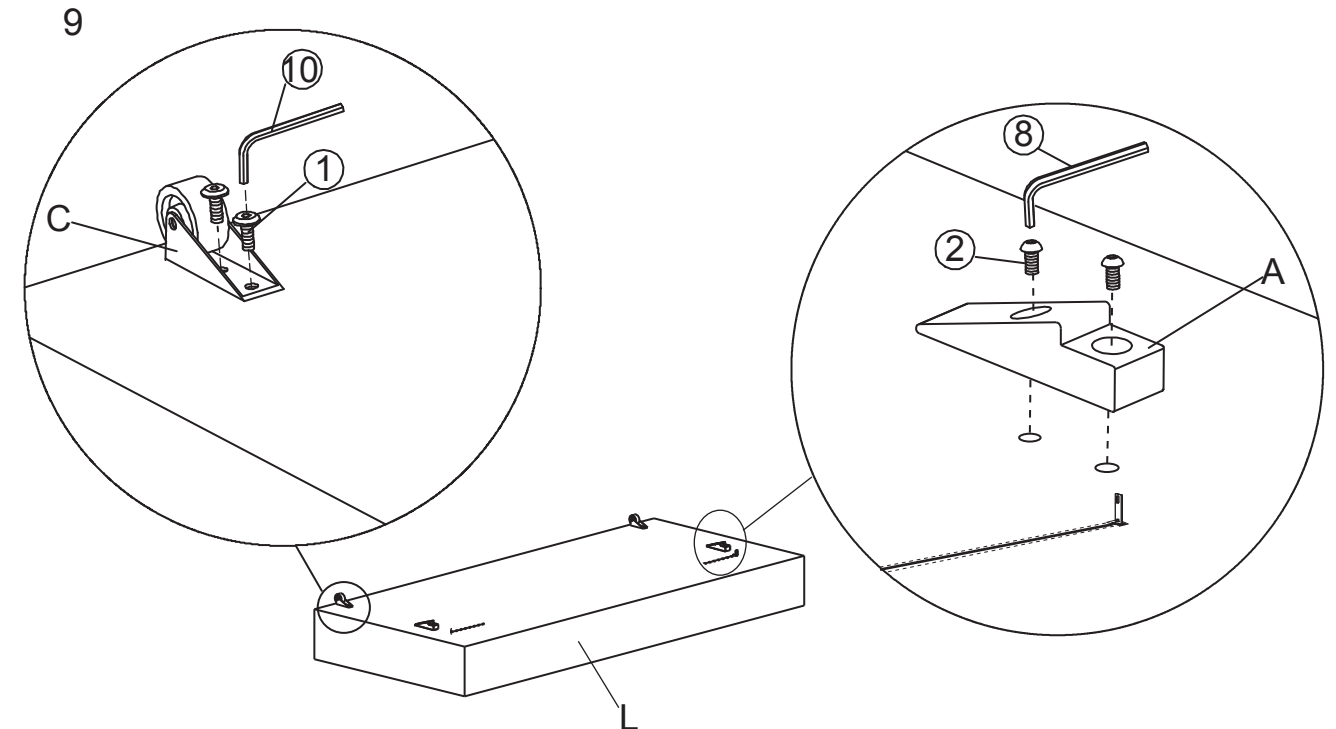

- ① x 4
- ② x 38
- ③ x 2
- ④ x 4
- ⑤ x 4
- ⑦ x 2
- ⑧ x 1
- ⑨ x 1
- ⑩ x 1
- ⑪ x 1
- ⑫ x 2

Betræk til puderne vil du finde, når du åbner lynlåsen under sædet.
 The cover for the cushions you will find, when you open the zipper under the seat.
 Den Kissenbezug finden Sie indem Sie den Reißverschluss unter dem Sitz öffnen.
 Vous trouverez la housse pour les coussins en ouvrant la fermeture sous le siège.
 De hoes voor de kussens vindt u onder het zitgedeelte na het openen van de rits.
 靠枕外套放在坐垫里面，取出时请拉开坐垫底布拉链。
 Чехлы для подушек Вы найдете под сиденьем дивана, расстегнув «молнию».

2.54CM=1US INCH

069330
 CASSIUS EXCESS LOUNGER

1

SIDDE-SITZEN-SIT-ASSISE

2

7

SOVE-SCHLAFEN-SLEEP-DORMIR

8