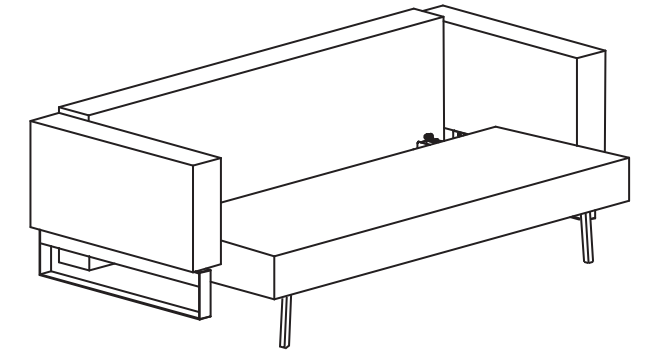

2.54CM=1US INCH

069330
 CASSIUS EXCESS LOUNGER

1

SIDDE-SITZEN-SIT-ASSISE

2

7

SOVE-SCHLAFEN-SLEEP-DORMIR

8