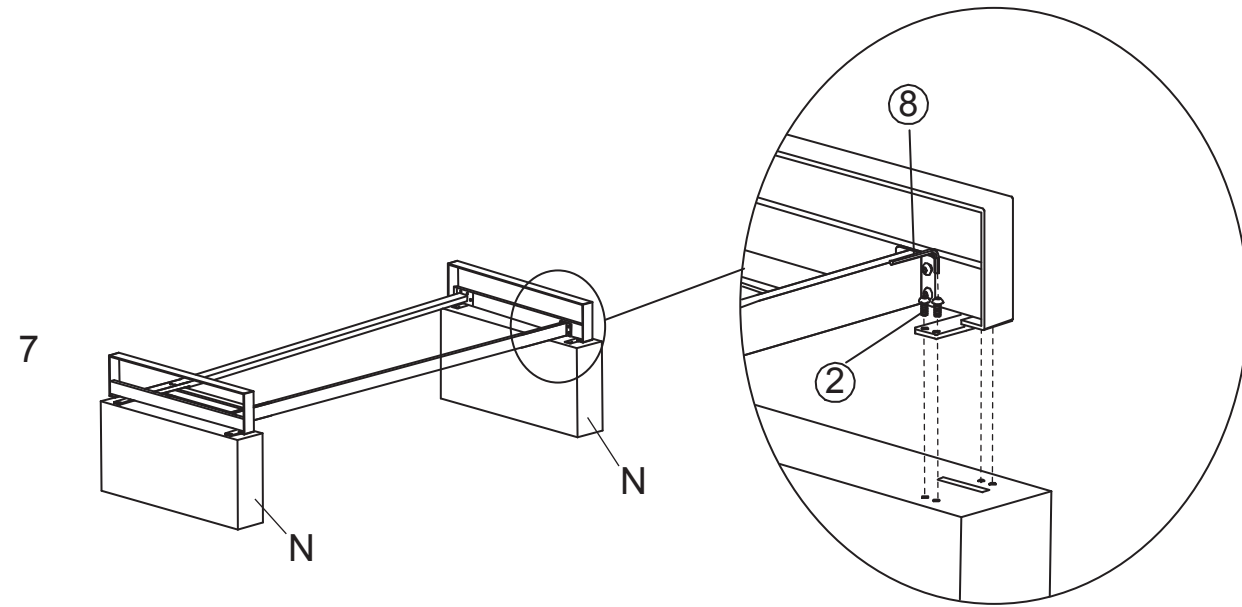

- ① x 4
- ② x 38
- ③ x 2
- ④ x 4
- ⑤ x 4
- ⑦ x 2
- ⑧ x 1
- ⑨ x 1
- ⑩ x 1
- ⑪ x 1
- ⑫ x 2

Betræk til puderne vil du finde, når du åbner lynlåsen under sædet.
 The cover for the cushions you will find, when you open the zipper under the seat.
 Den Kissenbezug finden Sie indem Sie den Reißverschluss unter dem Sitz öffnen.
 Vous trouverez la housse pour les coussins en ouvrant la fermeture sous le siège.
 De hoes voor de kussens vindt u onder het zitgedeelte na het openen van de rits.
 靠枕外套放在坐垫里面，取出时请拉开坐垫底布拉链。
 Чехлы для подушек Вы найдете под сиденьем дивана, расстегнув «молнию».

2.54CM=1US INCH

069330
 CASSIUS EXCESS LOUNGER

1

SIDDE-SITZEN-SIT-ASSISE

2

7

SOVE-SCHLAFEN-SLEEP-DORMIR

8