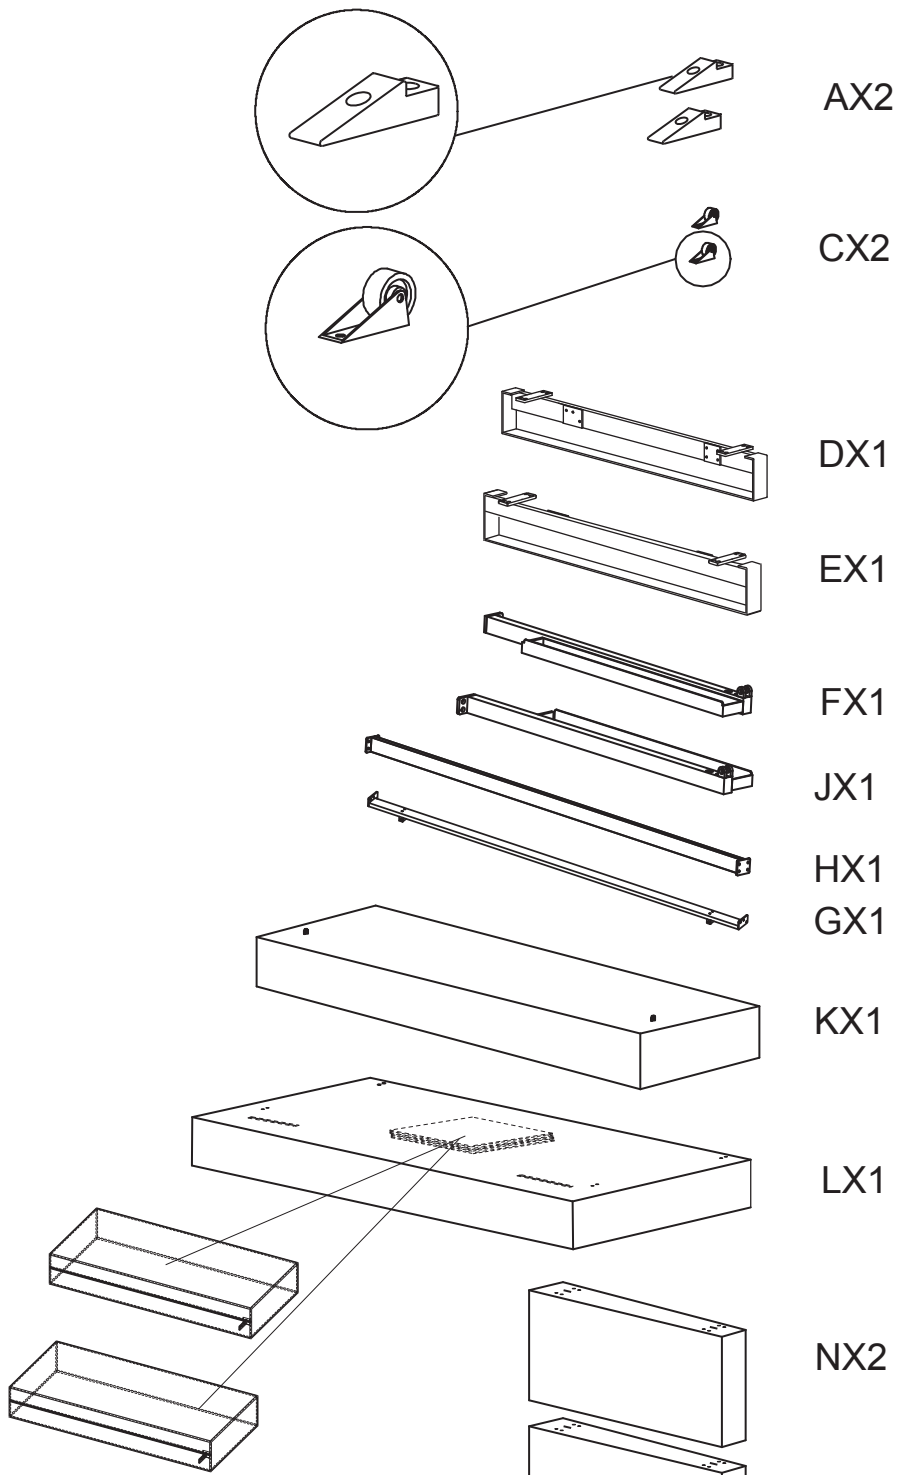

- ① x 4
- ② x 38
- ③ x 2
- ④ x 4
- ⑤ x 4
- ⑦ x 2
- ⑧ x 1
- ⑨ x 1
- ⑩ x 1
- ⑪ x 1
- ⑫ x 2

Betræk til puderne vil du finde, når du åbner lynlåsen under sædet.
 The cover for the cushions you will find, when you open the zipper under the seat.
 Den Kissenbezug finden Sie indem Sie den Reißverschluss unter dem Sitz öffnen.
 Vous trouverez la housse pour les coussins en ouvrant la fermeture sous le siège.
 De hoes voor de kussens vindt u onder het zitgedeelte na het openen van de rits.
 靠枕外套放在坐垫里面，取出时请拉开坐垫底布拉链。
 Чехлы для подушек Вы найдете под сиденьем дивана, расстегнув «молнию».

2.54CM=1US INCH

069330
 CASSIUS EXCESS LOUNGER

1

SIDDE-SITZEN-SIT-ASSISE

2

7

SOVE-SCHLAFEN-SLEEP-DORMIR

8