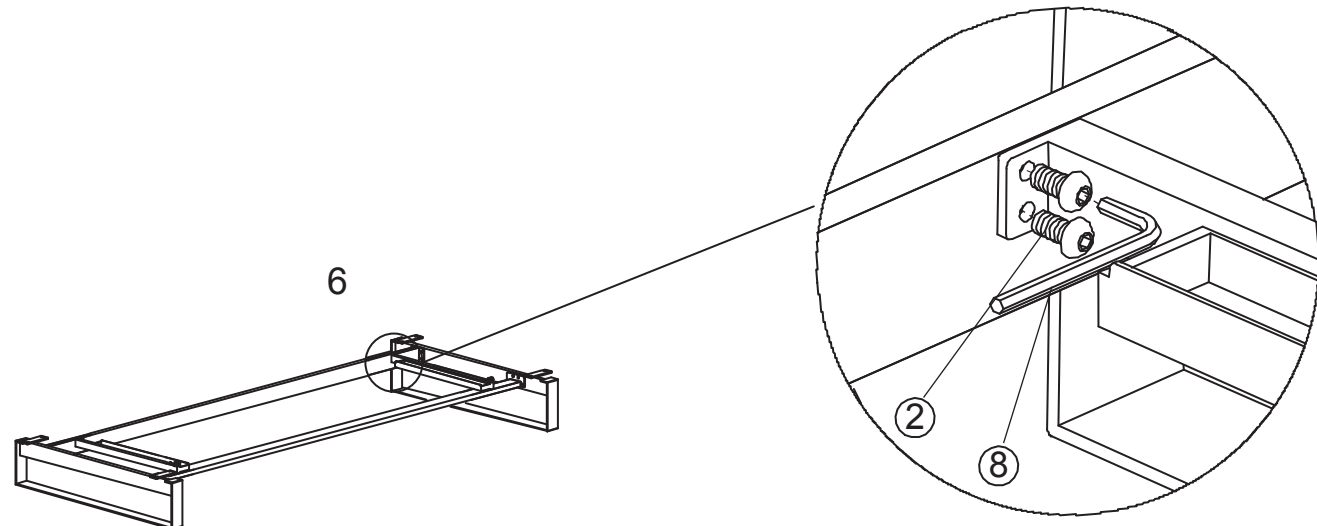

- ① x 4
- ② x 38
- ③ x 2
- ④ x 4
- ⑤ x 4
- ⑦ x 2
- ⑧ x 1
- ⑨ x 1
- ⑩ x 1
- ⑪ x 1
- ⑫ x 2

Betræk til puderne vil du finde, når du åbner lynlåsen under sædet.
 The cover for the cushions you will find, when you open the zipper under the seat.
 Den Kissenbezug finden Sie indem Sie den Reißverschluss unter dem Sitz öffnen.
 Vous trouverez la housse pour les coussins en ouvrant la fermeture sous le siège.
 De hoes voor de kussens vindt u onder het zitgedeelte na het openen van de rits.
 靠枕外套放在坐垫里面，取出时请拉开坐垫底布拉链。
 Чехлы для подушек Вы найдете под сиденьем дивана, расстегнув «молнию».

2.54CM=1US INCH

069330
 CASSIUS EXCESS LOUNGER

1

SIDDE-SITZEN-SIT-ASSISE

2

7

SOVE-SCHLAFEN-SLEEP-DORMIR

8