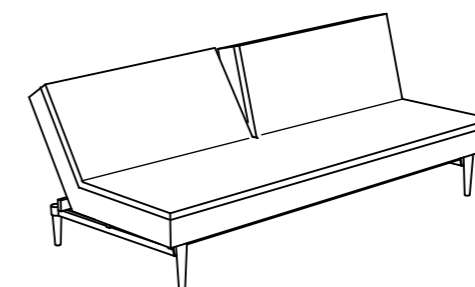

- ① x 4 
- ② x 6 
- ③ x 10 
- ④ x 2 
- ⑤ x 1 
- ⑥ x 1 

069472-1
DUBLEXO SOFA
(WOOD LEGS)

2,54 cm = 1 US INCH

**069472-1
DUBLEXO SOFA
(WOOD LEGS)**

1

SOVE - SCHLAFEN - SLEEP - DORMIR

2

HVILE - RUHE - RELAX - REPOSER

3

HVILE - RUHE - RELAX - REPOSER

4

SIDDE - SITZEN - SIT - ASSISE

5

SIDDE - SITZEN - SIT - ASSISE

6

SOVE - SCHLAFEN - SLEEP - DORMIR