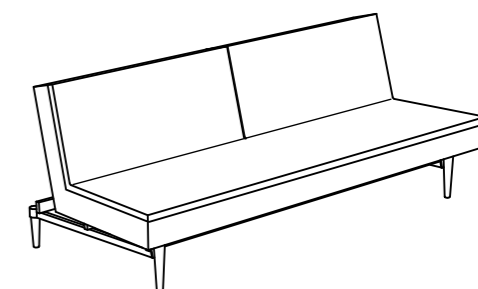

- ① x 4 
- ② x 6 
- ③ x 10 
- ④ x 2 
- ⑤ x 1 
- ⑥ x 1 

069472-1
DUBLEXO SOFA
(WOOD LEGS)

2,54 cm = 1 US INCH

**069472-1
DUBLEXO SOFA
(WOOD LEGS)**

1

SOVE - SCHLAFEN - SLEEP - DORMIR

2

HVILE - RUHE - RELAX - REPOSER

3

HVILE - RUHE - RELAX - REPOSER

4

SIDDE - SITZEN - SIT - ASSISE

5

SIDDE - SITZEN - SIT - ASSISE

6

SOVE - SCHLAFEN - SLEEP - DORMIR