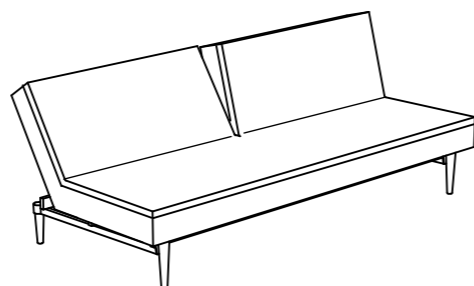

- ① x 4 
- ② x 6 
- ③ x 10 
- ④ x 2 
- ⑤ x 1 
- ⑥ x 1 

069472-1
DUBLEXO SOFA
(WOOD LEGS)

2,54 cm = 1 US INCH

**069472-1
DUBLEXO SOFA
(WOOD LEGS)**

1

SOVE - SCHLAFEN - SLEEP - DORMIR

2

HVILE - RUHE - RELAX - REPOSER

3

HVILE - RUHE - RELAX - REPOSER

4

SIDDE - SITZEN - SIT - ASSISE

5

SIDDE - SITZEN - SIT - ASSISE

6

SOVE - SCHLAFEN - SLEEP - DORMIR