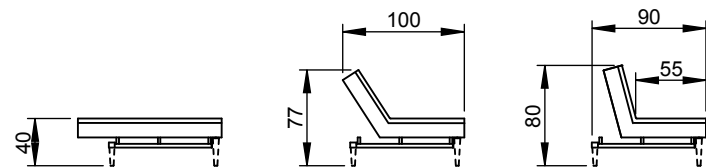

**069472-1**  
**DUBLEXO SOFA**  
**HL LEGS**

- ① x 4
- ② x 6
- ③ x 10
- ④ x 2
- ⑤ x 1
- ⑥ x 1

2,54 cm = 1 US INCH

4

② x 2  ③ x 2 

1

SOVE - SCHLAFEN - SLEEP - DORMIR

2

**069472-1**  
**DUBLEXO SOFA**  
**HL LEGS**

HVILE - RUHE - RELAX - REPOSER

3

HVILE - RUHE - RELAX - REPOSER

4

SIDDE - SITZEN - SIT - ASSISE

5

② x 4  ③ x 4 