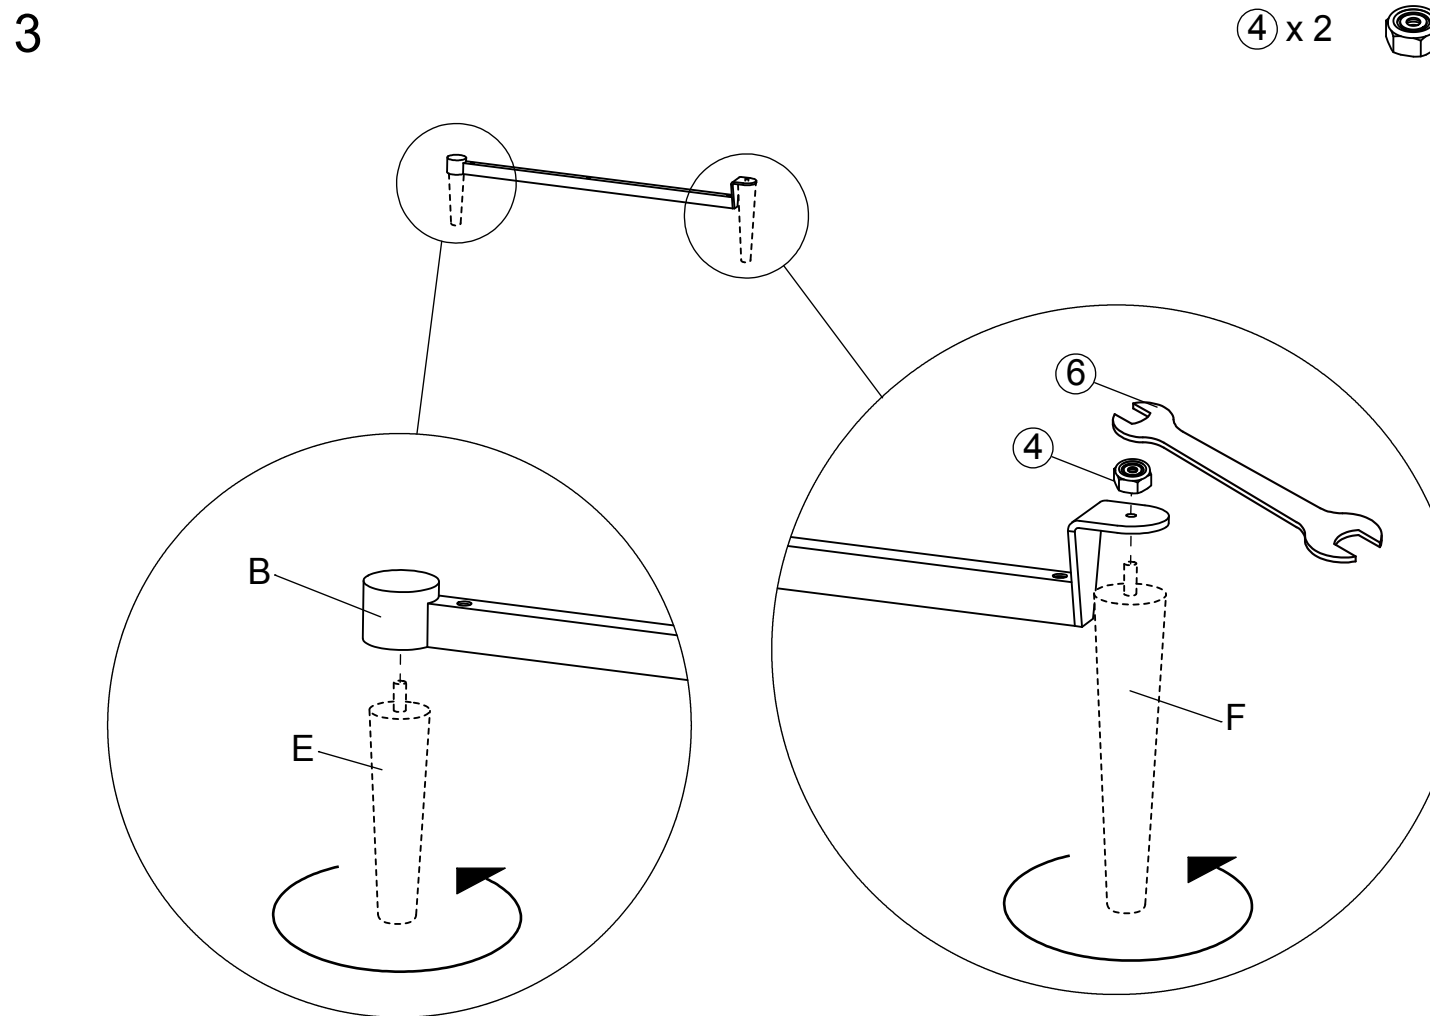

**069472-1**  
**DUBLEXO SOFA**  
**HL LEGS**

- ① x 4
- ② x 6
- ③ x 10
- ④ x 2
- ⑤ x 1
- ⑥ x 1

2,54 cm = 1 US INCH

4

② x 2  ③ x 2 

1

SOVE - SCHLAFEN - SLEEP - DORMIR

2

**069472-1**  
**DUBLEXO SOFA**  
**HL LEGS**

HVILE - RUHE - RELAX - REPOSER

3

HVILE - RUHE - RELAX - REPOSER

4

SIDDE - SITZEN - SIT - ASSISE

5

② x 4  ③ x 4 