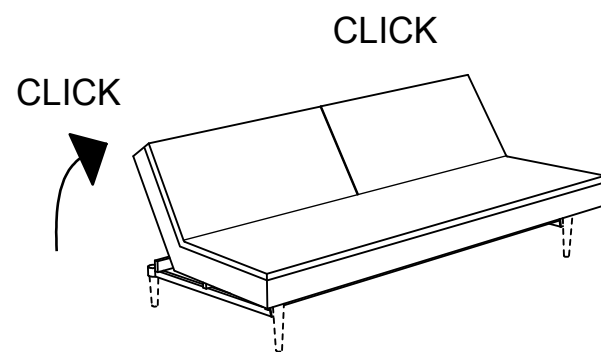

**069472-1**  
**DUBLEXO SOFA**  
**HL LEGS**

- ① x 4
- ② x 6
- ③ x 10
- ④ x 2
- ⑤ x 1
- ⑥ x 1

2,54 cm = 1 US INCH

4

② x 2  ③ x 2 

1

SOVE - SCHLAFEN - SLEEP - DORMIR

2

**069472-1**  
**DUBLEXO SOFA**  
**HL LEGS**

HVILE - RUHE - RELAX - REPOSER

3

HVILE - RUHE - RELAX - REPOSER

4

SIDDE - SITZEN - SIT - ASSISE

5

② x 4  ③ x 4 