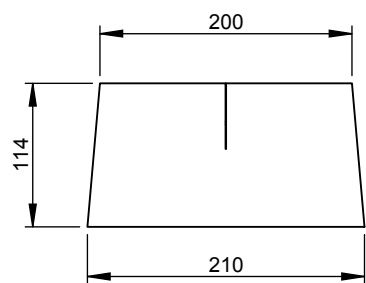

**069472-1**  
**DUBLEXO SOFA**  
**HL LEGS**

- ① x 4
- ② x 6
- ③ x 10
- ④ x 2
- ⑤ x 1
- ⑥ x 1

2,54 cm = 1 US INCH

4

② x 2  ③ x 2 

1

SOVE - SCHLAFEN - SLEEP - DORMIR

2

**069472-1**  
**DUBLEXO SOFA**  
**HL LEGS**

HVILE - RUHE - RELAX - REPOSER

3

HVILE - RUHE - RELAX - REPOSER

4

SIDDE - SITZEN - SIT - ASSISE

5

② x 4  ③ x 4 