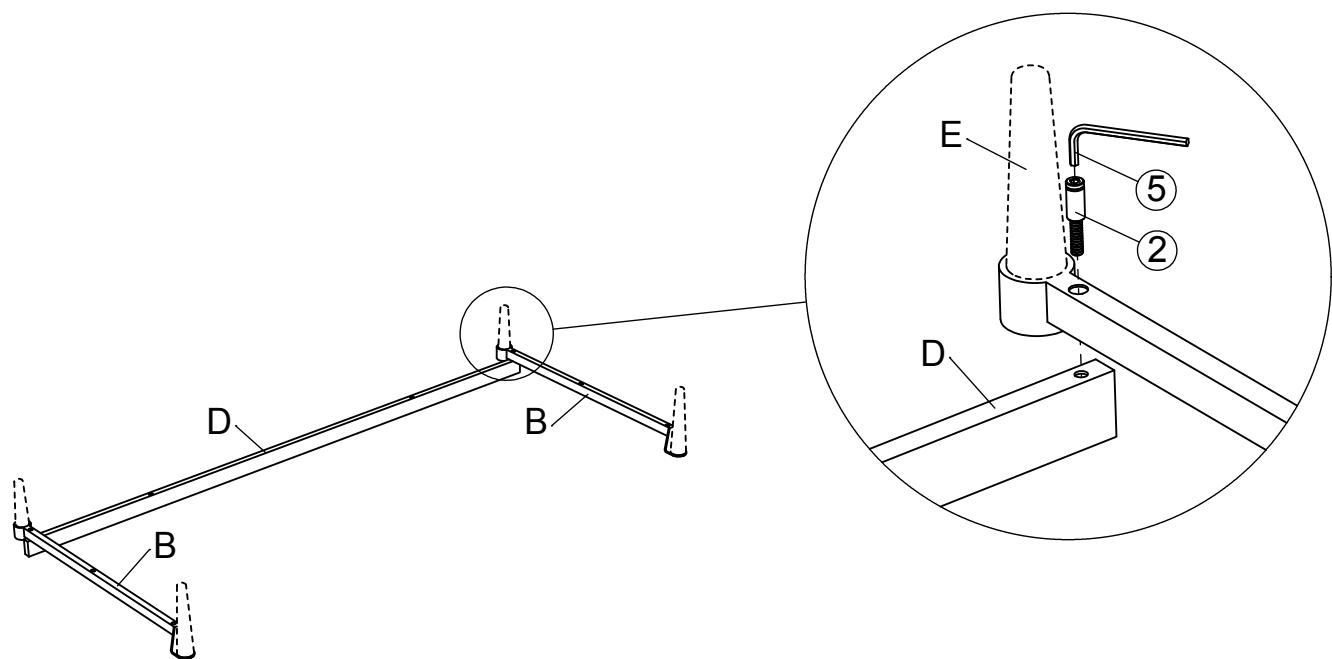

**069472-1**  
**DUBLEXO SOFA**  
**HL LEGS**

- ① x 4
- ② x 6
- ③ x 10
- ④ x 2
- ⑤ x 1
- ⑥ x 1

2,54 cm = 1 US INCH

4

② x 2  ③ x 2 

1

SOVE - SCHLAFEN - SLEEP - DORMIR

2

**069472-1**  
**DUBLEXO SOFA**  
**HL LEGS**

HVILE - RUHE - RELAX - REPOSER

3

HVILE - RUHE - RELAX - REPOSER

4

SIDDE - SITZEN - SIT - ASSISE

5

② x 4  ③ x 4 