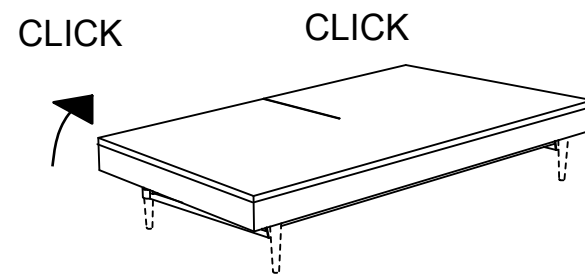

**069472-1**  
**DUBLEXO SOFA**  
**HL LEGS**

- ① x 4
- ② x 6
- ③ x 10
- ④ x 2
- ⑤ x 1
- ⑥ x 1

2,54 cm = 1 US INCH

4

② x 2  ③ x 2 

1

SOVE - SCHLAFEN - SLEEP - DORMIR

2

**069472-1**  
**DUBLEXO SOFA**  
**HL LEGS**

HVILE - RUHE - RELAX - REPOSER

3

HVILE - RUHE - RELAX - REPOSER

4

SIDDE - SITZEN - SIT - ASSISE

5

② x 4  ③ x 4 