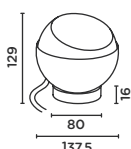

shot 15 W

91090-15W-AN

anthracite
RAL 7016

15 W/980 lm

91090-15W-CB

cool brown

15 W/980 lm

91090-15W-BL

deep black
RAL 9005

15 W/980 lm

Größe in mm
size in mm

+ Anschluss optional mit IP44.de connect. Produktdetails auf IP44.de.
connection with IP44.de connect as an option. product details on IP44.de.