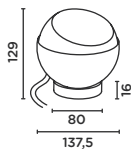

**EEK:**  
A+

connection:  
5 m supply cable  
(H05RN-F 3G0,75) incl. safety  
plug ready to connect

EEC:  
A+

ortsveränderlich

movable

**shot 4 W**

**Art.-Nr.**  
item no.

**Farbe**  
colour

**Systemleistung**  
system performance

**Lichtrichtung**  
light direction

91090-4W-AN

anthracite  
RAL 7016

4 W/260 lm

91090-4W-CB

cool brown

4 W/260 lm

cool brown

15 W/980 lm

91090-15W-BL

deep black  
RAL 9005

15 W/980 lm

Größe in mm  
size in mm

+ Anschluss optional mit IP44.de connect. Produktdetails auf IP44.de.  
connection with IP44.de connect as an option. product details on IP44.de.