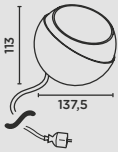

Schutzart:
IP65

flood reflector symmetric
dimmable

protection class:
IP65

Anschluss:
5 m Zuleitung
(H05RN-F 3G0,75) inkl.
Schutzkontaktstecker an-
schlussfertig

EEK:
A+

connection:
5 m supply cable
(H05RN-F 3G0,75) incl.
safety plug ready to connect

EEC:
A+

ortsveränderlich

movable

shot 4 W

Art.-Nr.
item no.

Farbe
colour

Systemleistung
system performance

Lichtrichtung
light direction