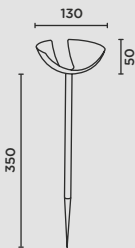

Erforderliches Zubehör required accessories

shot ring

für festen Untergrund

for solid ground

Größe in mm
size in mm

Art.-Nr.
item no.

Farbe
colour

Material
material

Aluminiumguss pulverbeschichtet
aluminium die-casting powder-coated

shot tee

für unbefestigte Beet- und Grünflächen

for unpaved beds and greens

Größe in mm
size in mm

Art.-Nr.
item no.

Farbe
colour

Material
material