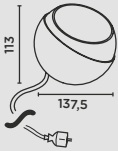

shot 15 W

91090-15W-AN

anthracite
RAL 7016

15 W/980 lm

91090-15W-CB

cool brown

15 W/980 lm

91090-15W-BL

deep black
RAL 9005

15 W/980 lm

Größe in mm
size in mm