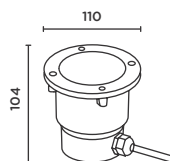

Schutzart:
IP67

flood reflector asymmetric
dimmable

protection class:
IP67

Installation:
2 m Anschlussleitung
(H05RN8-F 3G0,75)
mit Aquastop

EEK:

installation:
2 m connection cable
(H05RN8-F 3G0,75)
with aquastop

EEK:

trittfest

walk-over resistant

Größe in mm
size in mm

Art.-Nr. item no.	Farbe colour	Systemleistung system performance	Lichtrichtung light direction
91081	stainless steel Sicherheitsglas klar safety glass clear	8 W/540 lm	
91081-BL	stainless steel black galvanisiert Sicherheitsglas getönt galvanized safety glass tinted	8 W/340 lm	