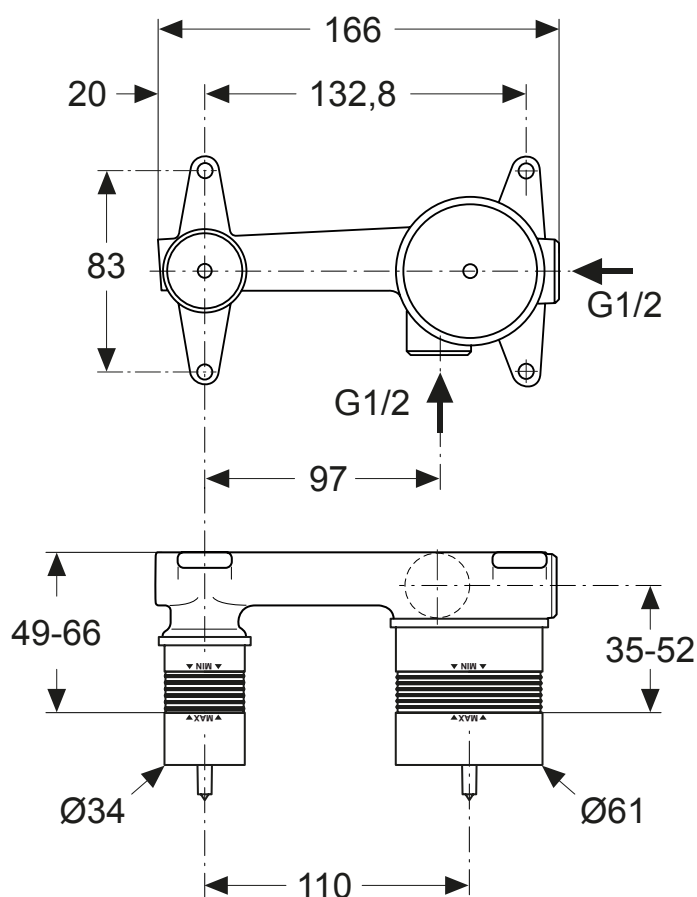

Ausschreibungstext

Unterputz-Bausatz 1 für Einhebel-Wand-Waschtischarmatur DN 15 für Wandeinbau (Bausatz 1). Zur Vormontage im Rohbau.

Der Unterputz-Bausatz 1 ist verwendbar für folgende Einhebel-Wand-Waschtischarmaturen Bausätze 2: Strada.

Optionales Zubehör

Verlängerung für Wand-Waschtischarmatur UP Bausatz 2 Strada (20 mm)

Benötigtes Zubehör

Unterputz-Bausatz 1 für Einhebel-Wand-Waschtischarmatur	A5948NU				
---	---------	--	--	--	--

Optionales Zubehör

Verlängerung für Wand-Waschtischarmatur UP Bausatz 2 Strada (20 mm)	F960866NU				
---	-----------	--	--	--	--

Oberflächen

NU Neutral

Badarmaturen
Duschsysteme