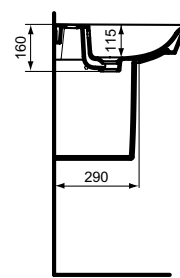

Ausschreibungstext

Connect Air Waschtisch aus Feinfeuerton. Armaturenbank: 1 Hahnloch mittig durchgestochen. Befestigung mit 2 Stockschrauben M10 x 140 mm (K710767).

Optionales Zubehör

Wandsäule aus Feinfeuerton inklusive Befestigungssatz (TT0299331) für Waschtische.

Ausschnittschablone auf Anfrage!

Keramik Möbel

Produkt	Artikel-Nr.	B x T x H mm			
Waschtisch 650 mm	E029701 E0297MA	650 x 460 x 160			
Waschtisch 600 mm	E029801 E0298MA	600 x 460 x 160			
Waschtisch 550 mm	E029901 E0299MA	550 x 460 x 160			
Waschtisch 500 mm	E030101 E0301MA	500 x 450 x 160			

Optionales Zubehör	Artikel-Nr.				
Wandsäule	E030901 E0309MA				
Ausschnittschablone auf Anfrage					

Farben

- 01 Weiß (Alpin)
- MA Weiß (Alpin) mit Ideal Plus

	A
E 0297 ..	650
E 0298 ..	600
E 0299..	550

Ausschreibungstext

Connect Air Waschtisch-Unterschrank inklusive Befestigungssatz. 1 Auszug. Zur Kombination mit Connect Air Cube Waschtischen.

Optionales Zubehör

Raumsparsiphon (EE23033967)

Produkt

Produkt	Artikel-Nr.	B x T x H mm			
Waschtisch-Unterschrank Cube Air 585 mm (für Waschtisch Cube Air 650 mm)	E0847B2	585 x 412 x 400			
	E0847EQ				
	E0847KN				
	E0847PS				
	E0847UK				
	E0847VY				
Waschtisch-Unterschrank Cube Air 535 mm (für Waschtisch Cube Air 600 mm)	E0846B2	535 x 412 x 400			
	E0846EQ				
	E0846KN				
	E0846PS				
	E0846UK				
	E0846VY				
Waschtisch-Unterschrank Cube Air 485 mm (für Waschtisch Cube Air 550 mm)	E0844B2	485 x 412 x 400			
	E0844EQ				
	E0844KN				
	E0844PS				
	E0844UK				
	E0844VY				
Waschtisch-Unterschrank Cube Air 435 mm (für Waschtisch Cube Air 500 mm)	E0842B2	435 x 402 x 400			
	E0842EQ				
	E0842KN				
	E0842PS				
	E0842UK				
	E0842VY				