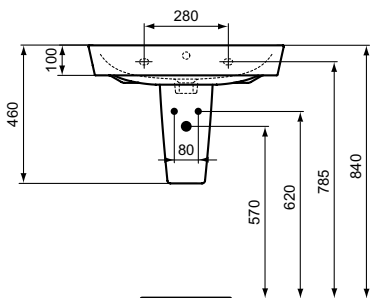

Ausschreibungstext

Connect Air Waschtisch aus Feinfeuerton. Armaturenbank: 1 Hahnloch mittig durchgestochen. Befestigung mit 2 Stockschrauben M10 x 140 mm (K710767).

Optionales Zubehör

Wandsäule aus Feinfeuerton inklusive Befestigungssatz (TT0299331) für Waschtische.

Ausschnittschablone auf Anfrage!

Keramik Möbel

Produkt	Artikel-Nr.	B x T x H mm			
Waschtisch 650 mm	E029701 E0297MA	650 x 460 x 160			
Waschtisch 600 mm	E029801 E0298MA	600 x 460 x 160			
Waschtisch 550 mm	E029901 E0299MA	550 x 460 x 160			
Waschtisch 500 mm	E030101 E0301MA	500 x 450 x 160			

Optionales Zubehör	Artikel-Nr.				
Wandsäule	E030901 E0309MA				
Ausschnittschablone auf Anfrage					

Farben

- 01 Weiß (Alpin)
- MA Weiß (Alpin) mit Ideal Plus

	A
E 0297 ..	650
E 0298 ..	600
E 0299..	550

Ausschreibungstext

Connect Air Waschtisch-Unterschrank inklusive Befestigungssatz. 1 Auszug. Zur Kombination mit Connect Air Cube Waschtischen.

Optionales Zubehör

Raumsparsiphon (EE23033967)

Produkt

Produkt	Artikel-Nr.	B x T x H mm			
Waschtisch-Unterschrank Cube Air 585 mm (für Waschtisch Cube Air 650 mm)	E0847B2	585 x 412 x 400			
	E0847EQ				
	E0847KN				
	E0847PS				
	E0847UK				
	E0847VY				
Waschtisch-Unterschrank Cube Air 535 mm (für Waschtisch Cube Air 600 mm)	E0846B2	535 x 412 x 400			
	E0846EQ				
	E0846KN				
	E0846PS				
	E0846UK				
	E0846VY				
Waschtisch-Unterschrank Cube Air 485 mm (für Waschtisch Cube Air 550 mm)	E0844B2	485 x 412 x 400			
	E0844EQ				
	E0844KN				
	E0844PS				
	E0844UK				
	E0844VY				
Waschtisch-Unterschrank Cube Air 435 mm (für Waschtisch Cube Air 500 mm)	E0842B2	435 x 402 x 400			
	E0842EQ				
	E0842KN				
	E0842PS				
	E0842UK				
	E0842VY				