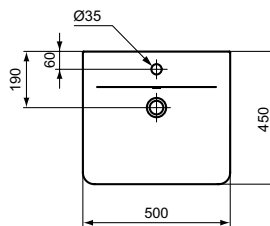

Ausschnittschablone auf Anfrage!

Keramik Möbel

Produkt	Artikel-Nr.	B x T x H mm			
Waschtisch 650 mm	E029701 E0297MA	650 x 460 x 160			
Waschtisch 600 mm	E029801 E0298MA	600 x 460 x 160			
Waschtisch 550 mm	E029901 E0299MA	550 x 460 x 160			
Waschtisch 500 mm	E030101 E0301MA	500 x 450 x 160			

Optionales Zubehör	Artikel-Nr.				
Wandsäule	E030901 E0309MA				
Ausschnittschablone auf Anfrage					

Farben

- 01 Weiß (Alpin)
- MA Weiß (Alpin) mit Ideal Plus

	A
E 0297 ..	650
E 0298 ..	600
E 0299..	550

Ausschreibungstext

Connect Air Waschtisch-Unterschrank inklusive Befestigungssatz. 1 Auszug. Zur Kombination mit Connect Air Cube Waschtischen.

Optionales Zubehör

Raumsparsiphon (EE23033967)

Produkt

Produkt	Artikel-Nr.	B x T x H mm			
Waschtisch-Unterschrank Cube Air 585 mm (für Waschtisch Cube Air 650 mm)	E0847B2	585 x 412 x 400			
	E0847EQ				
	E0847KN				
	E0847PS				
	E0847UK				
	E0847VY				
Waschtisch-Unterschrank Cube Air 535 mm (für Waschtisch Cube Air 600 mm)	E0846B2	535 x 412 x 400			
	E0846EQ				
	E0846KN				
	E0846PS				
	E0846UK				
	E0846VY				
Waschtisch-Unterschrank Cube Air 485 mm (für Waschtisch Cube Air 550 mm)	E0844B2	485 x 412 x 400			
	E0844EQ				
	E0844KN				
	E0844PS				
	E0844UK				
	E0844VY				
Waschtisch-Unterschrank Cube Air 435 mm (für Waschtisch Cube Air 500 mm)	E0842B2	435 x 402 x 400			
	E0842EQ				
	E0842KN				
	E0842PS				
	E0842UK				
	E0842VY				