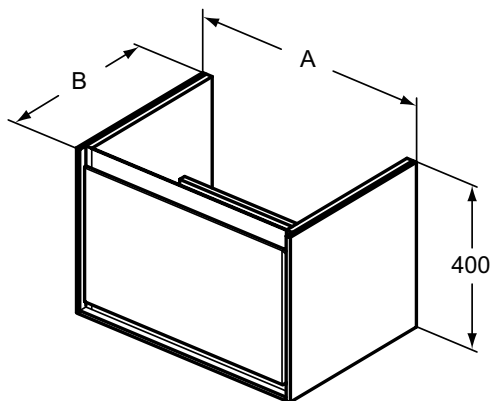

Möbeloberflächen

- B2 Weiß glänzend / weiß matt
- EQ Hellgrau glänzend / weiß matt
- KN Weiß glänzend / hellgrau matt
- PS Eiche grau Dekor / weiß matt
- UK Pinie hell Dekor/ braun matt
- VY braun matt / weiß matt