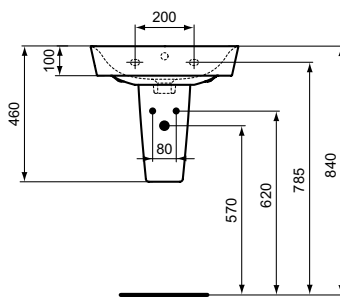

Ausschreibungstext

Connect Air Waschtisch aus Feinfeuerton. Armaturenbank: 1 Hahnloch mittig durchgestochen. Befestigung mit 2 Stockschrauben M10 x 140 mm (K710767).

Optionales Zubehör

Wandsäule aus Feinfeuerton inklusive Befestigungssatz (TT0299331) für Waschtische.

Ausschnittschablone auf Anfrage!

Keramik Möbel

Produkt	Artikel-Nr.	B x T x H mm			
Waschtisch 650 mm	E029701 E0297MA	650 x 460 x 160			
Waschtisch 600 mm	E029801 E0298MA	600 x 460 x 160			
Waschtisch 550 mm	E029901 E0299MA	550 x 460 x 160			
Waschtisch 500 mm	E030101 E0301MA	500 x 450 x 160			

Optionales Zubehör	Artikel-Nr.				
Wandsäule	E030901 E0309MA				
Ausschnittschablone auf Anfrage					

Farben

- 01 Weiß (Alpin)
- MA Weiß (Alpin) mit Ideal Plus

	A
E 0297 ..	650
E 0298 ..	600
E 0299..	550

Ausschreibungstext

Connect Air Waschtisch-Unterschrank inklusive Befestigungssatz. 1 Auszug. Zur Kombination mit Connect Air Cube Waschtischen.

Optionales Zubehör

Raumsparsiphon (EE23033967)

Produkt

Produkt	Artikel-Nr.	B x T x H mm			
Waschtisch-Unterschrank Cube Air 585 mm (für Waschtisch Cube Air 650 mm)	E0847B2	585 x 412 x 400			
	E0847EQ				
	E0847KN				
	E0847PS				
	E0847UK				
	E0847VY				
Waschtisch-Unterschrank Cube Air 535 mm (für Waschtisch Cube Air 600 mm)	E0846B2	535 x 412 x 400			
	E0846EQ				
	E0846KN				
	E0846PS				
	E0846UK				
	E0846VY				
Waschtisch-Unterschrank Cube Air 485 mm (für Waschtisch Cube Air 550 mm)	E0844B2	485 x 412 x 400			
	E0844EQ				
	E0844KN				
	E0844PS				
	E0844UK				
	E0844VY				
Waschtisch-Unterschrank Cube Air 435 mm (für Waschtisch Cube Air 500 mm)	E0842B2	435 x 402 x 400			
	E0842EQ				
	E0842KN				
	E0842PS				
	E0842UK				
	E0842VY				