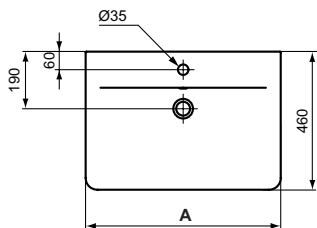

Ausschnittschablone auf Anfrage!

Keramik Möbel

Produkt	Artikel-Nr.	B x T x H mm			
Waschtisch 650 mm	E029701 E0297MA	650 x 460 x 160			
Waschtisch 600 mm	E029801 E0298MA	600 x 460 x 160			
Waschtisch 550 mm	E029901 E0299MA	550 x 460 x 160			
Waschtisch 500 mm	E030101 E0301MA	500 x 450 x 160			

Optionales Zubehör	Artikel-Nr.				
Wandsäule	E030901 E0309MA				
Ausschnittschablone auf Anfrage					

Farben

- 01 Weiß (Alpin)
- MA Weiß (Alpin) mit Ideal Plus

	A
E 0297 ..	650
E 0298 ..	600
E 0299..	550

Ausschreibungstext

Connect Air Waschtisch-Unterschrank inklusive Befestigungssatz. 1 Auszug. Zur Kombination mit Connect Air Cube Waschtischen.

Optionales Zubehör

Raumsparsiphon (EE23033967)

Produkt

Produkt	Artikel-Nr.	B x T x H mm			
Waschtisch-Unterschrank Cube Air 585 mm (für Waschtisch Cube Air 650 mm)	E0847B2	585 x 412 x 400			
	E0847EQ				
	E0847KN				
	E0847PS				
	E0847UK				
	E0847VY				
Waschtisch-Unterschrank Cube Air 535 mm (für Waschtisch Cube Air 600 mm)	E0846B2	535 x 412 x 400			
	E0846EQ				
	E0846KN				
	E0846PS				
	E0846UK				
	E0846VY				
Waschtisch-Unterschrank Cube Air 485 mm (für Waschtisch Cube Air 550 mm)	E0844B2	485 x 412 x 400			
	E0844EQ				
	E0844KN				
	E0844PS				
	E0844UK				
	E0844VY				
Waschtisch-Unterschrank Cube Air 435 mm (für Waschtisch Cube Air 500 mm)	E0842B2	435 x 402 x 400			
	E0842EQ				
	E0842KN				
	E0842PS				
	E0842UK				
	E0842VY				