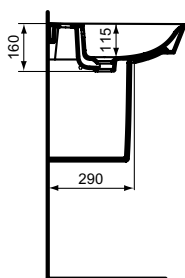

Ausschreibungstext

Connect Air Waschtisch aus Feinfeuerton. Armaturenbank: 1 Hahnloch mittig durchgestochen. Befestigung mit 2 Stockschrauben M10 x 140 mm (K710767).

Optionales Zubehör

Wandsäule aus Feinfeuerton inklusive Befestigungssatz (TT0299331) für Waschtische.

Ausschnittschablone auf Anfrage!

Keramik Möbel

Produkt	Artikel-Nr.	B x T x H mm			
Waschtisch 650 mm	E029701 E0297MA	650 x 460 x 160			
Waschtisch 600 mm	E029801 E0298MA	600 x 460 x 160			
Waschtisch 550 mm	E029901 E0299MA	550 x 460 x 160			
Waschtisch 500 mm	E030101 E0301MA	500 x 450 x 160			

Optionales Zubehör	Artikel-Nr.				
Wandsäule	E030901 E0309MA				
Ausschnittschablone auf Anfrage					

Farben

- 01 Weiß (Alpin)
- MA Weiß (Alpin) mit Ideal Plus

	A
E 0297 ..	650
E 0298 ..	600
E 0299..	550

Ausschreibungstext

Connect Air Waschtisch-Unterschrank inklusive Befestigungssatz. 1 Auszug. Zur Kombination mit Connect Air Cube Waschtischen.

Optionales Zubehör

Raumsparsiphon (EE23033967)

Produkt

Produkt	Artikel-Nr.	B x T x H mm			
Waschtisch-Unterschrank Cube Air 585 mm (für Waschtisch Cube Air 650 mm)	E0847B2	585 x 412 x 400			
	E0847EQ				
	E0847KN				
	E0847PS				
	E0847UK				
	E0847VY				
Waschtisch-Unterschrank Cube Air 535 mm (für Waschtisch Cube Air 600 mm)	E0846B2	535 x 412 x 400			
	E0846EQ				
	E0846KN				
	E0846PS				
	E0846UK				
	E0846VY				
Waschtisch-Unterschrank Cube Air 485 mm (für Waschtisch Cube Air 550 mm)	E0844B2	485 x 412 x 400			
	E0844EQ				
	E0844KN				
	E0844PS				
	E0844UK				
	E0844VY				
Waschtisch-Unterschrank Cube Air 435 mm (für Waschtisch Cube Air 500 mm)	E0842B2	435 x 402 x 400			
	E0842EQ				
	E0842KN				
	E0842PS				
	E0842UK				
	E0842VY				