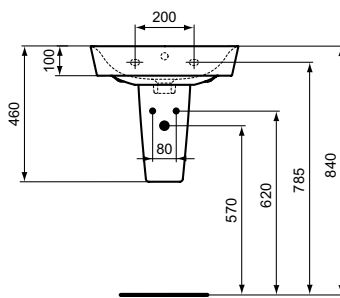

**Ausschreibungstext**

Connect Air Waschtisch aus Feinfeuerton. Armaturenbank: 1 Hahnloch mittig durchgestochen. Befestigung mit 2 Stockschrauben M10 x 140 mm (K710767).

**Optionales Zubehör**

Wandsäule aus Feinfeuerton inklusive Befestigungssatz (TT0299331) für Waschtische.

Ausschnittschablone auf Anfrage!

Keramik Möbel

Produkt	Artikel-Nr.	B x T x H mm			
Waschtisch 650 mm	<b>E029701</b> <b>E0297MA</b>	650 x 460 x 160			
Waschtisch 600 mm	<b>E029801</b> <b>E0298MA</b>	600 x 460 x 160			
Waschtisch 550 mm	<b>E029901</b> <b>E0299MA</b>	550 x 460 x 160			
Waschtisch 500 mm	<b>E030101</b> <b>E0301MA</b>	500 x 450 x 160			

Optionales Zubehör	Artikel-Nr.				
Wandsäule	<b>E030901</b> <b>E0309MA</b>				
Ausschnittschablone auf Anfrage					

**Farben**

- 01 Weiß (Alpin)
- MA Weiß (Alpin) mit Ideal Plus

	A
E 0297 ..	650
E 0298 ..	600
E 0299..	550

**Ausschreibungstext**

Waschtisch-Unterschrank inklusive Befestigungssatz. 2 Auszüge. SoftClosing. Zur Kombination mit Connect Air Cube Waschtisch.

**Produkt**

Produkt	Artikel-Nr.	B x T x H mm		
Waschtisch-Unterschrank Cube Air 580 mm, 2 Auszüge	<b>E1605B2</b> <b>E1605KN</b> <b>E1605PS</b> <b>E1605UK</b>	580 x 409 x 517		
Waschtisch-Unterschrank Cube Air 530 mm, 2 Auszüge	<b>E1606B2</b> <b>E1606KN</b> <b>E1606PS</b> <b>E1606UK</b>	530 x 409 x 517		
Waschtisch-Unterschrank Cube Air 480 mm, 2 Auszüge	<b>E1607KN</b> <b>E1607UK</b> <b>E1607B2</b> <b>E1607PS</b>	480 x 409 x 517		
Waschtisch-Unterschrank Cube Air 430 mm, 2 Auszüge	<b>E1608B2</b> <b>E1608KN</b> <b>E1608PS</b> <b>E1608UK</b>	430 x 402 x 517		