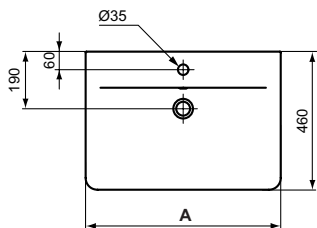

Ausschnittschablone auf Anfrage!

Keramik Möbel

Produkt	Artikel-Nr.	B x T x H mm			
Waschtisch 650 mm	<b>E029701</b> <b>E0297MA</b>	650 x 460 x 160			
Waschtisch 600 mm	<b>E029801</b> <b>E0298MA</b>	600 x 460 x 160			
Waschtisch 550 mm	<b>E029901</b> <b>E0299MA</b>	550 x 460 x 160			
Waschtisch 500 mm	<b>E030101</b> <b>E0301MA</b>	500 x 450 x 160			

Optionales Zubehör	Artikel-Nr.				
Wandsäule	<b>E030901</b> <b>E0309MA</b>				
Ausschnittschablone auf Anfrage					

**Farben**

- 01 Weiß (Alpin)
- MA Weiß (Alpin) mit Ideal Plus

	A
E 0297 ..	650
E 0298 ..	600
E 0299..	550

**Ausschreibungstext**

Waschtisch-Unterschrank inklusive Befestigungssatz. 2 Auszüge. SoftClosing. Zur Kombination mit Connect Air Cube Waschtisch.

**Produkt**

Produkt	Artikel-Nr.	B x T x H mm		
Waschtisch-Unterschrank Cube Air 580 mm, 2 Auszüge	<b>E1605B2</b> <b>E1605KN</b> <b>E1605PS</b> <b>E1605UK</b>	580 x 409 x 517		
Waschtisch-Unterschrank Cube Air 530 mm, 2 Auszüge	<b>E1606B2</b> <b>E1606KN</b> <b>E1606PS</b> <b>E1606UK</b>	530 x 409 x 517		
Waschtisch-Unterschrank Cube Air 480 mm, 2 Auszüge	<b>E1607KN</b> <b>E1607UK</b> <b>E1607B2</b> <b>E1607PS</b>	480 x 409 x 517		
Waschtisch-Unterschrank Cube Air 430 mm, 2 Auszüge	<b>E1608B2</b> <b>E1608KN</b> <b>E1608PS</b> <b>E1608UK</b>	430 x 402 x 517		