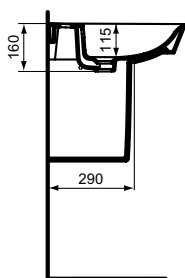

**Ausschreibungstext**

Connect Air Waschtisch aus Feinfeuerton. Armaturenbank: 1 Hahnloch mittig durchgestochen. Befestigung mit 2 Stockschrauben M10 x 140 mm (K710767).

**Optionales Zubehör**

Wandsäule aus Feinfeuerton inklusive Befestigungssatz (TT0299331) für Waschtische.

Ausschnittschablone auf Anfrage!

Keramik Möbel

Produkt	Artikel-Nr.	B x T x H mm			
Waschtisch 650 mm	<b>E029701</b> <b>E0297MA</b>	650 x 460 x 160			
Waschtisch 600 mm	<b>E029801</b> <b>E0298MA</b>	600 x 460 x 160			
Waschtisch 550 mm	<b>E029901</b> <b>E0299MA</b>	550 x 460 x 160			
Waschtisch 500 mm	<b>E030101</b> <b>E0301MA</b>	500 x 450 x 160			

Optionales Zubehör	Artikel-Nr.				
Wandsäule	<b>E030901</b> <b>E0309MA</b>				
Ausschnittschablone auf Anfrage					

**Farben**

- 01 Weiß (Alpin)
- MA Weiß (Alpin) mit Ideal Plus

	A
E 0297 ..	650
E 0298 ..	600
E 0299..	550

**Ausschreibungstext**

Waschtisch-Unterschrank inklusive Befestigungssatz. 2 Auszüge. SoftClosing. Zur Kombination mit Connect Air Cube Waschtisch.

**Produkt**

Produkt	Artikel-Nr.	B x T x H mm		
Waschtisch-Unterschrank Cube Air 580 mm, 2 Auszüge	<b>E1605B2</b> <b>E1605KN</b> <b>E1605PS</b> <b>E1605UK</b>	580 x 409 x 517		
Waschtisch-Unterschrank Cube Air 530 mm, 2 Auszüge	<b>E1606B2</b> <b>E1606KN</b> <b>E1606PS</b> <b>E1606UK</b>	530 x 409 x 517		
Waschtisch-Unterschrank Cube Air 480 mm, 2 Auszüge	<b>E1607KN</b> <b>E1607UK</b> <b>E1607B2</b> <b>E1607PS</b>	480 x 409 x 517		
Waschtisch-Unterschrank Cube Air 430 mm, 2 Auszüge	<b>E1608B2</b> <b>E1608KN</b> <b>E1608PS</b> <b>E1608UK</b>	430 x 402 x 517		