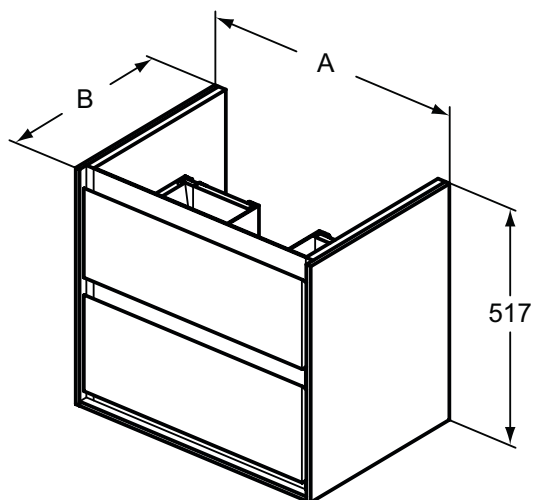

Oberflächen

- B2 Weiß glänzend / weiß matt
- KN Weiß glänzend / hellgrau matt
- PS Eiche grau Dekor / weiß matt
- UK Pinie hell Dekor/ braun matt