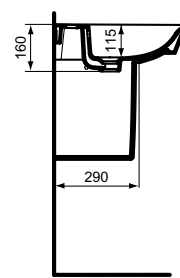

**Ausschreibungstext**

Connect Air Waschtisch aus Feinfeuerton. Armaturenbank: 1 Hahnloch mittig durchgestochen. Befestigung mit 2 Stockschrauben M10 x 140 mm (K710767).

**Optionales Zubehör**

Wandsäule aus Feinfeuerton inklusive Befestigungssatz (TT0299331) für Waschtische.

Ausschnittschablone auf Anfrage!

Keramik Möbel

Produkt	Artikel-Nr.	B x T x H mm			
Waschtisch 650 mm	<b>E029701</b> <b>E0297MA</b>	650 x 460 x 160			
Waschtisch 600 mm	<b>E029801</b> <b>E0298MA</b>	600 x 460 x 160			
Waschtisch 550 mm	<b>E029901</b> <b>E0299MA</b>	550 x 460 x 160			
Waschtisch 500 mm	<b>E030101</b> <b>E0301MA</b>	500 x 450 x 160			

Optionales Zubehör	Artikel-Nr.				
Wandsäule	<b>E030901</b> <b>E0309MA</b>				
Ausschnittschablone auf Anfrage					

**Farben**

- 01 Weiß (Alpin)
- MA Weiß (Alpin) mit Ideal Plus

	A
E 0297 ..	650
E 0298 ..	600
E 0299..	550

**Ausschreibungstext**

Waschtisch-Unterschrank inklusive Befestigungssatz. 2 Auszüge. SoftClosing. Zur Kombination mit Connect Air Cube Waschtisch.

**Produkt**

Produkt	Artikel-Nr.	B x T x H mm		
Waschtisch-Unterschrank Cube Air 580 mm, 2 Auszüge	<b>E1605B2</b> <b>E1605KN</b> <b>E1605PS</b> <b>E1605UK</b>	580 x 409 x 517		
Waschtisch-Unterschrank Cube Air 530 mm, 2 Auszüge	<b>E1606B2</b> <b>E1606KN</b> <b>E1606PS</b> <b>E1606UK</b>	530 x 409 x 517		
Waschtisch-Unterschrank Cube Air 480 mm, 2 Auszüge	<b>E1607KN</b> <b>E1607UK</b> <b>E1607B2</b> <b>E1607PS</b>	480 x 409 x 517		
Waschtisch-Unterschrank Cube Air 430 mm, 2 Auszüge	<b>E1608B2</b> <b>E1608KN</b> <b>E1608PS</b> <b>E1608UK</b>	430 x 402 x 517		