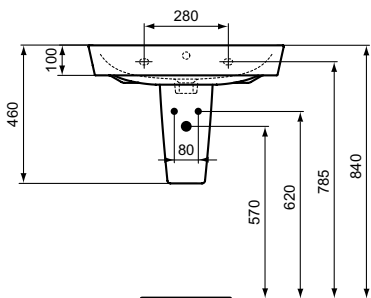

**Ausschreibungstext**

Connect Air Waschtisch aus Feinfeuerton. Armaturenbank: 1 Hahnloch mittig durchgestochen. Befestigung mit 2 Stockschrauben M10 x 140 mm (K710767).

**Optionales Zubehör**

Wandsäule aus Feinfeuerton inklusive Befestigungssatz (TT0299331) für Waschtische.

Ausschnittschablone auf Anfrage!

Keramik Möbel

Produkt	Artikel-Nr.	B x T x H mm			
Waschtisch 650 mm	<b>E029701</b> <b>E0297MA</b>	650 x 460 x 160			
Waschtisch 600 mm	<b>E029801</b> <b>E0298MA</b>	600 x 460 x 160			
Waschtisch 550 mm	<b>E029901</b> <b>E0299MA</b>	550 x 460 x 160			
Waschtisch 500 mm	<b>E030101</b> <b>E0301MA</b>	500 x 450 x 160			

Optionales Zubehör	Artikel-Nr.				
Wandsäule	<b>E030901</b> <b>E0309MA</b>				
Ausschnittschablone auf Anfrage					

**Farben**

- 01 Weiß (Alpin)
- MA Weiß (Alpin) mit Ideal Plus

	A
E 0297 ..	650
E 0298 ..	600
E 0299..	550

**Ausschreibungstext**

Waschtisch-Unterschrank inklusive Befestigungssatz. 2 Auszüge. SoftClosing. Zur Kombination mit Connect Air Cube Waschtisch.

**Produkt**

Produkt	Artikel-Nr.	B x T x H mm		
Waschtisch-Unterschrank Cube Air 580 mm, 2 Auszüge	<b>E1605B2</b> <b>E1605KN</b> <b>E1605PS</b> <b>E1605UK</b>	580 x 409 x 517		
Waschtisch-Unterschrank Cube Air 530 mm, 2 Auszüge	<b>E1606B2</b> <b>E1606KN</b> <b>E1606PS</b> <b>E1606UK</b>	530 x 409 x 517		
Waschtisch-Unterschrank Cube Air 480 mm, 2 Auszüge	<b>E1607KN</b> <b>E1607UK</b> <b>E1607B2</b> <b>E1607PS</b>	480 x 409 x 517		
Waschtisch-Unterschrank Cube Air 430 mm, 2 Auszüge	<b>E1608B2</b> <b>E1608KN</b> <b>E1608PS</b> <b>E1608UK</b>	430 x 402 x 517		