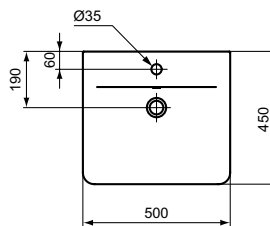

Ausschnittschablone auf Anfrage!

Keramik Möbel

Produkt	Artikel-Nr.	B x T x H mm			
Waschtisch 650 mm	<b>E029701</b> <b>E0297MA</b>	650 x 460 x 160			
Waschtisch 600 mm	<b>E029801</b> <b>E0298MA</b>	600 x 460 x 160			
Waschtisch 550 mm	<b>E029901</b> <b>E0299MA</b>	550 x 460 x 160			
Waschtisch 500 mm	<b>E030101</b> <b>E0301MA</b>	500 x 450 x 160			

Optionales Zubehör	Artikel-Nr.				
Wandsäule	<b>E030901</b> <b>E0309MA</b>				
Ausschnittschablone auf Anfrage					

**Farben**

- 01 Weiß (Alpin)
- MA Weiß (Alpin) mit Ideal Plus

	A
E 0297 ..	650
E 0298 ..	600
E 0299..	550

**Ausschreibungstext**

Waschtisch-Unterschrank inklusive Befestigungssatz. 2 Auszüge. SoftClosing. Zur Kombination mit Connect Air Cube Waschtisch.

**Produkt**

Produkt	Artikel-Nr.	B x T x H mm		
Waschtisch-Unterschrank Cube Air 580 mm, 2 Auszüge	<b>E1605B2</b> <b>E1605KN</b> <b>E1605PS</b> <b>E1605UK</b>	580 x 409 x 517		
Waschtisch-Unterschrank Cube Air 530 mm, 2 Auszüge	<b>E1606B2</b> <b>E1606KN</b> <b>E1606PS</b> <b>E1606UK</b>	530 x 409 x 517		
Waschtisch-Unterschrank Cube Air 480 mm, 2 Auszüge	<b>E1607KN</b> <b>E1607UK</b> <b>E1607B2</b> <b>E1607PS</b>	480 x 409 x 517		
Waschtisch-Unterschrank Cube Air 430 mm, 2 Auszüge	<b>E1608B2</b> <b>E1608KN</b> <b>E1608PS</b> <b>E1608UK</b>	430 x 402 x 517		