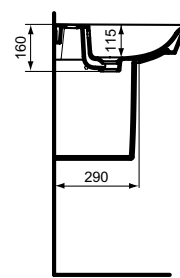

Ausschreibungstext

Connect Air Waschtisch aus Feinfeuerton. Armaturenbank: 1 Hahnloch mittig durchgestochen. Befestigung mit 2 Stockschrauben M10 x 140 mm (K710767).

Optionales Zubehör

Wandsäule aus Feinfeuerton inklusive Befestigungssatz (TT0299331) für Waschtische.

Ausschnittschablone auf Anfrage!

Keramik Möbel

Produkt	Artikel-Nr.	B x T x H mm			
Waschtisch 650 mm	E029701 E0297MA	650 x 460 x 160			
Waschtisch 600 mm	E029801 E0298MA	600 x 460 x 160			
Waschtisch 550 mm	E029901 E0299MA	550 x 460 x 160			
Waschtisch 500 mm	E030101 E0301MA	500 x 450 x 160			

Optionales Zubehör					
Wandsäule	E030901 E0309MA				
Ausschnittschablone auf Anfrage					

Farben

- 01 Weiß (Alpin)
- MA Weiß (Alpin) mit Ideal Plus

	A
E 0297 ..	650
E 0298 ..	600
E 0299..	550

Ausschreibungstext

Waschtisch-Unterschrank inklusive Befestigungssatz. 2 Auszüge. SoftClosing. Zur Kombination mit Connect Air Cube Waschtisch.

Produkt

Produkt	Artikel-Nr.	B x T x H mm		
Waschtisch-Unterschrank Cube Air 580 mm, 2 Auszüge	E1605B2	580 x 409 x 517		
	E1605KN			
	E1605PS			
	E1605UK			
Waschtisch-Unterschrank Cube Air 530 mm, 2 Auszüge	E1606B2	530 x 409 x 517		
	E1606KN			
	E1606PS			
	E1606UK			
Waschtisch-Unterschrank Cube Air 480 mm, 2 Auszüge	E1607KN	480 x 409 x 517		
	E1607UK			
	E1607B2			
	E1607PS			
Waschtisch-Unterschrank Cube Air 430 mm, 2 Auszüge	E1608B2	430 x 402 x 517		
	E1608KN			
	E1608PS			
	E1608UK			