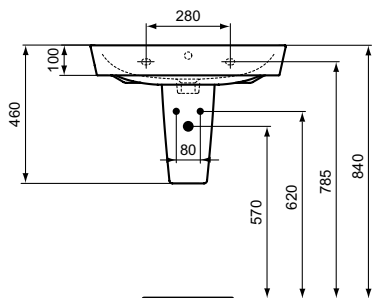

Ausschreibungstext

Connect Air Waschtisch aus Feinfeuerton. Armaturenbank: 1 Hahnloch mittig durchgestochen. Befestigung mit 2 Stockschrauben M10 x 140 mm (K710767).

Optionales Zubehör

Wandsäule aus Feinfeuerton inklusive Befestigungssatz (TT0299331) für Waschtische.

Ausschnittschablone auf Anfrage!

Keramik Möbel

Produkt	Artikel-Nr.	B x T x H mm			
Waschtisch 650 mm	E029701 E0297MA	650 x 460 x 160			
Waschtisch 600 mm	E029801 E0298MA	600 x 460 x 160			
Waschtisch 550 mm	E029901 E0299MA	550 x 460 x 160			
Waschtisch 500 mm	E030101 E0301MA	500 x 450 x 160			

Optionales Zubehör					
Wandsäule	E030901 E0309MA				
Ausschnittschablone auf Anfrage					

Farben

- 01 Weiß (Alpin)
- MA Weiß (Alpin) mit Ideal Plus

	A
E 0297 ..	650
E 0298 ..	600
E 0299..	550

Ausschreibungstext

Waschtisch-Unterschrank inklusive Befestigungssatz. 2 Auszüge. SoftClosing. Zur Kombination mit Connect Air Cube Waschtisch.

Produkt

Produkt	Artikel-Nr.	B x T x H mm		
Waschtisch-Unterschrank Cube Air 580 mm, 2 Auszüge	E1605B2	580 x 409 x 517		
	E1605KN			
	E1605PS			
	E1605UK			
Waschtisch-Unterschrank Cube Air 530 mm, 2 Auszüge	E1606B2	530 x 409 x 517		
	E1606KN			
	E1606PS			
	E1606UK			
Waschtisch-Unterschrank Cube Air 480 mm, 2 Auszüge	E1607KN	480 x 409 x 517		
	E1607UK			
	E1607B2			
	E1607PS			
Waschtisch-Unterschrank Cube Air 430 mm, 2 Auszüge	E1608B2	430 x 402 x 517		
	E1608KN			
	E1608PS			
	E1608UK			