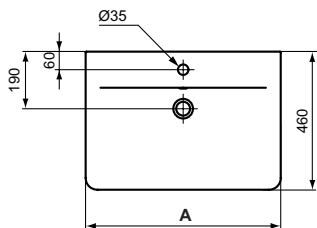

Ausschnittschablone auf Anfrage!

Keramik Möbel

Produkt	Artikel-Nr.	B x T x H mm			
Waschtisch 650 mm	E029701 E0297MA	650 x 460 x 160			
Waschtisch 600 mm	E029801 E0298MA	600 x 460 x 160			
Waschtisch 550 mm	E029901 E0299MA	550 x 460 x 160			
Waschtisch 500 mm	E030101 E0301MA	500 x 450 x 160			

Optionales Zubehör					
Wandsäule	E030901 E0309MA				
Ausschnittschablone auf Anfrage					

Farben

- 01 Weiß (Alpin)
- MA Weiß (Alpin) mit Ideal Plus

	A
E 0297 ..	650
E 0298 ..	600
E 0299..	550

Ausschreibungstext

Waschtisch-Unterschrank inklusive Befestigungssatz. 2 Auszüge. SoftClosing. Zur Kombination mit Connect Air Cube Waschtisch.

Produkt

Produkt	Artikel-Nr.	B x T x H mm		
Waschtisch-Unterschrank Cube Air 580 mm, 2 Auszüge	E1605B2	580 x 409 x 517		
	E1605KN			
	E1605PS			
	E1605UK			
Waschtisch-Unterschrank Cube Air 530 mm, 2 Auszüge	E1606B2	530 x 409 x 517		
	E1606KN			
	E1606PS			
	E1606UK			
Waschtisch-Unterschrank Cube Air 480 mm, 2 Auszüge	E1607KN	480 x 409 x 517		
	E1607UK			
	E1607B2			
	E1607PS			
Waschtisch-Unterschrank Cube Air 430 mm, 2 Auszüge	E1608B2	430 x 402 x 517		
	E1608KN			
	E1608PS			
	E1608UK			