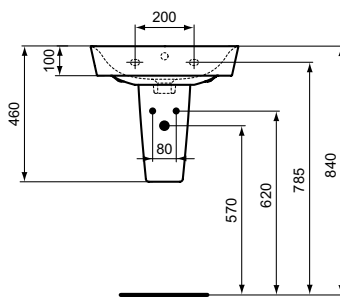

Ausschreibungstext

Connect Air Waschtisch aus Feinfeuerton. Armaturenbank: 1 Hahnloch mittig durchgestochen. Befestigung mit 2 Stockschrauben M10 x 140 mm (K710767).

Optionales Zubehör

Wandsäule aus Feinfeuerton inklusive Befestigungssatz (TT0299331) für Waschtische.

Ausschnittschablone auf Anfrage!

Keramik Möbel

Produkt	Artikel-Nr.	B x T x H mm			
Waschtisch 650 mm	E029701 E0297MA	650 x 460 x 160			
Waschtisch 600 mm	E029801 E0298MA	600 x 460 x 160			
Waschtisch 550 mm	E029901 E0299MA	550 x 460 x 160			
Waschtisch 500 mm	E030101 E0301MA	500 x 450 x 160			

Optionales Zubehör					
Wandsäule	E030901 E0309MA				
Ausschnittschablone auf Anfrage					

Farben

- 01 Weiß (Alpin)
- MA Weiß (Alpin) mit Ideal Plus

	A
E 0297 ..	650
E 0298 ..	600
E 0299..	550

Ausschreibungstext

Waschtisch-Unterschrank inklusive Befestigungssatz. 2 Auszüge. SoftClosing. Zur Kombination mit Connect Air Cube Waschtisch.

Produkt

Produkt	Artikel-Nr.	B x T x H mm		
Waschtisch-Unterschrank Cube Air 580 mm, 2 Auszüge	E1605B2	580 x 409 x 517		
	E1605KN			
	E1605PS			
	E1605UK			
Waschtisch-Unterschrank Cube Air 530 mm, 2 Auszüge	E1606B2	530 x 409 x 517		
	E1606KN			
	E1606PS			
	E1606UK			
Waschtisch-Unterschrank Cube Air 480 mm, 2 Auszüge	E1607KN	480 x 409 x 517		
	E1607UK			
	E1607B2			
	E1607PS			
Waschtisch-Unterschrank Cube Air 430 mm, 2 Auszüge	E1608B2	430 x 402 x 517		
	E1608KN			
	E1608PS			
	E1608UK			