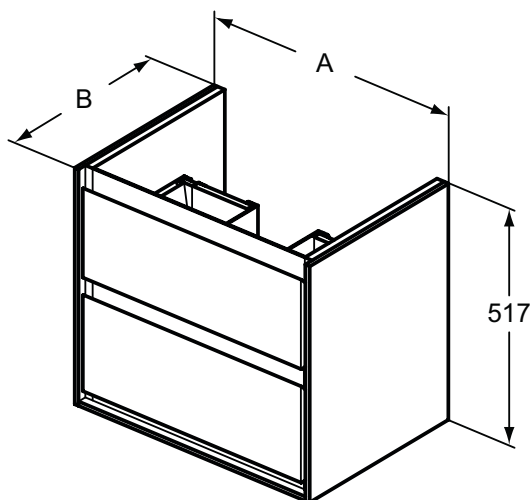

Oberflächen

- B2 Weiß glänzend / weiß matt
- KN Weiß glänzend / hellgrau matt
- PS Eiche grau Dekor / weiß matt
- UK Pinie hell Dekor/ braun matt