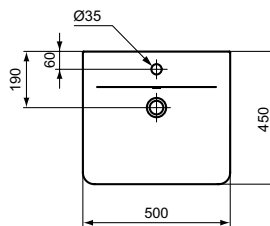

Ausschnittschablone auf Anfrage!

Keramik Möbel

Produkt	Artikel-Nr.	B x T x H mm			
Waschtisch 650 mm	E029701 E0297MA	650 x 460 x 160			
Waschtisch 600 mm	E029801 E0298MA	600 x 460 x 160			
Waschtisch 550 mm	E029901 E0299MA	550 x 460 x 160			
Waschtisch 500 mm	E030101 E0301MA	500 x 450 x 160			

Optionales Zubehör					
Wandsäule	E030901 E0309MA				
Ausschnittschablone auf Anfrage					

Farben

- 01 Weiß (Alpin)
- MA Weiß (Alpin) mit Ideal Plus

	A
E 0297 ..	650
E 0298 ..	600
E 0299..	550

Ausschreibungstext

Waschtisch-Unterschrank inklusive Befestigungssatz. 2 Auszüge. SoftClosing. Zur Kombination mit Connect Air Cube Waschtisch.

Produkt

Produkt	Artikel-Nr.	B x T x H mm		
Waschtisch-Unterschrank Cube Air 580 mm, 2 Auszüge	E1605B2	580 x 409 x 517		
	E1605KN			
	E1605PS			
	E1605UK			
Waschtisch-Unterschrank Cube Air 530 mm, 2 Auszüge	E1606B2	530 x 409 x 517		
	E1606KN			
	E1606PS			
	E1606UK			
Waschtisch-Unterschrank Cube Air 480 mm, 2 Auszüge	E1607KN	480 x 409 x 517		
	E1607UK			
	E1607B2			
	E1607PS			
Waschtisch-Unterschrank Cube Air 430 mm, 2 Auszüge	E1608B2	430 x 402 x 517		
	E1608KN			
	E1608PS			
	E1608UK			