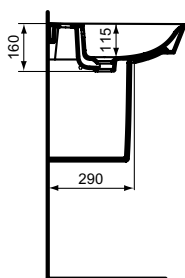

Ausschreibungstext

Connect Air Waschtisch aus Feinfeuerton. Armaturenbank: 1 Hahnloch mittig durchgestochen. Befestigung mit 2 Stockschrauben M10 x 140 mm (K710767).

Optionales Zubehör

Wandsäule aus Feinfeuerton inklusive Befestigungssatz (TT0299331) für Waschtische.

Ausschnittschablone auf Anfrage!

Keramik Möbel

Produkt	Artikel-Nr.	B x T x H mm			
Waschtisch 650 mm	E029701 E0297MA	650 x 460 x 160			
Waschtisch 600 mm	E029801 E0298MA	600 x 460 x 160			
Waschtisch 550 mm	E029901 E0299MA	550 x 460 x 160			
Waschtisch 500 mm	E030101 E0301MA	500 x 450 x 160			

Optionales Zubehör					
Wandsäule	E030901 E0309MA				
Ausschnittschablone auf Anfrage					

Farben

- 01 Weiß (Alpin)
- MA Weiß (Alpin) mit Ideal Plus

	A
E 0297 ..	650
E 0298 ..	600
E 0299..	550

Ausschreibungstext

Waschtisch-Unterschrank inklusive Befestigungssatz. 2 Auszüge. SoftClosing. Zur Kombination mit Connect Air Cube Waschtisch.

Produkt

Produkt	Artikel-Nr.	B x T x H mm		
Waschtisch-Unterschrank Cube Air 580 mm, 2 Auszüge	E1605B2	580 x 409 x 517		
	E1605KN			
	E1605PS			
	E1605UK			
Waschtisch-Unterschrank Cube Air 530 mm, 2 Auszüge	E1606B2	530 x 409 x 517		
	E1606KN			
	E1606PS			
	E1606UK			
Waschtisch-Unterschrank Cube Air 480 mm, 2 Auszüge	E1607KN	480 x 409 x 517		
	E1607UK			
	E1607B2			
	E1607PS			
Waschtisch-Unterschrank Cube Air 430 mm, 2 Auszüge	E1608B2	430 x 402 x 517		
	E1608KN			
	E1608PS			
	E1608UK			