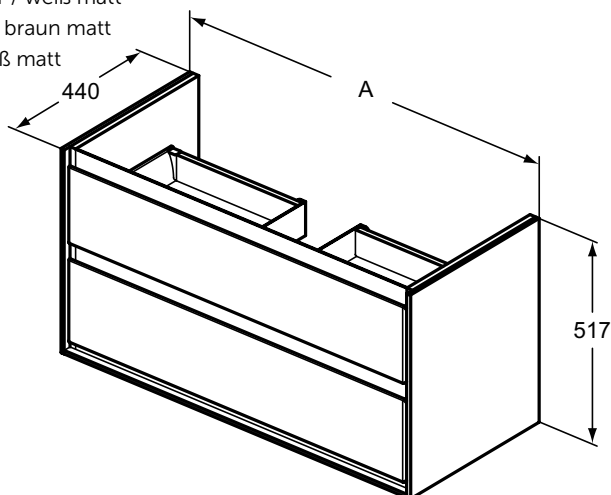

Möbeloberflächen

- B2 Weiß glänzend / weiß matt
- EQ Hellgrau glänzend / weiß matt
- KN Weiß glänzend / hellgrau matt
- PS Eiche grau Dekor / weiß matt
- UK Pinie hell Dekor/ braun matt
- VY braun matt / weiß matt