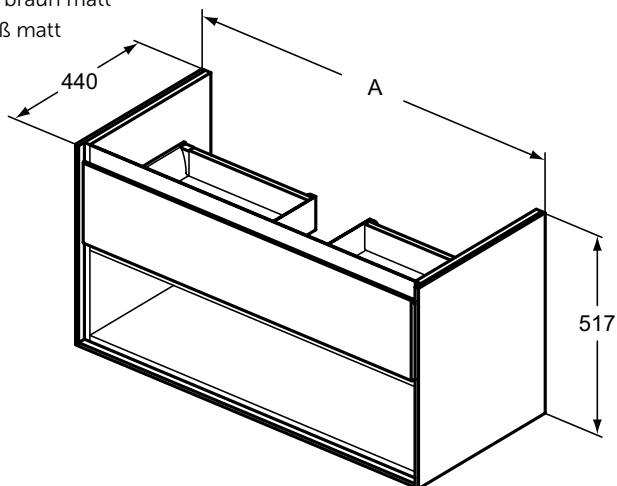

Möbeloberflächen

- B2 Weiß glänzend / weiß matt
- EQ Hellgrau glänzend / weiß matt
- KN Weiß glänzend / hellgrau matt
- PS Eiche grau Dekor / weiß matt
- UK Pinie hell Dekor/ braun matt
- VY braun matt / weiß matt