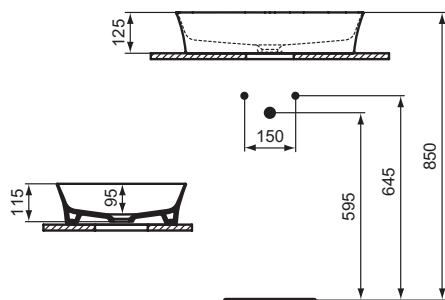

Farben (ersetzen Sie „XX“ bei Bestellung durch die gewünschte Farbe)

01 Weiß (Alpin)   V1 seidenweiß   V3 Schwarz   V5 Schiefergrau   V7 Nude   V9 Betongrau   X8 Puderblau
MA Weiß (Alpin)   V2 Schwarz glänzend   V4 Kaschmir   V6 Granatapfel   V8 Nerz   X9 Salbeigrün
mit Ideal Plus

E2076..