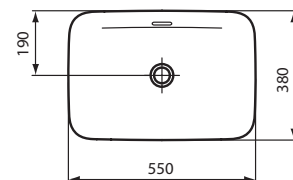

Farben (ersetzen Sie „XX“ bei Bestellung durch die gewünschte Farbe)

01 Weiß (Alpin)   V1 seidenweiß   V3 Schwarz   V5 Schiefergrau   V7 Nude   V9 Betongrau   X8 Puderblau
MA Weiß (Alpin)   V2 Schwarz glänzend   V4 Kaschmir   V6 Granatapfel   V8 Nerz   X9 Salbeigrün
mit Ideal Plus

E2076..