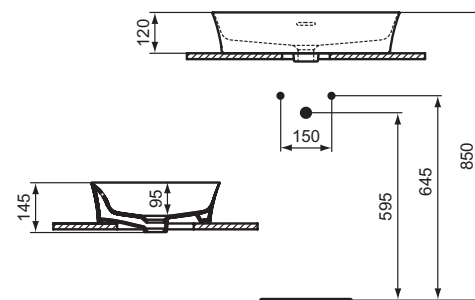

Farben (ersetzen Sie „XX“ bei Bestellung durch die gewünschte Farbe)

01 Weiß (Alpin)   V1 seidenweiß   V3 Schwarz   V5 Schiefergrau   V7 Nude   V9 Betongrau   X8 Puderblau
MA Weiß (Alpin)   V2 Schwarz glänzend   V4 Kaschmir   V6 Granatapfel   V8 Nerz   X9 Salbeigrün
mit Ideal Plus

E2076..