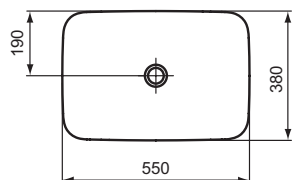

Farben (ersetzen Sie „XX“ bei Bestellung durch die gewünschte Farbe)

01 Weiß (Alpin)   V1 seidenweiß   V3 Schwarz   V5 Schiefergrau   V7 Nude   V9 Betongrau   X8 Puderblau
MA Weiß (Alpin)   V2 Schwarz glänzend   V4 Kaschmir   V6 Granatapfel   V8 Nerz   X9 Salbeigrün
mit Ideal Plus

E2076..