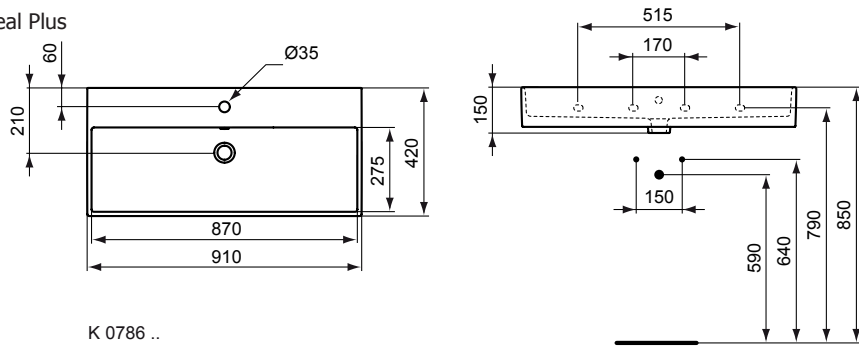

Oberflächen

- AA Chrom