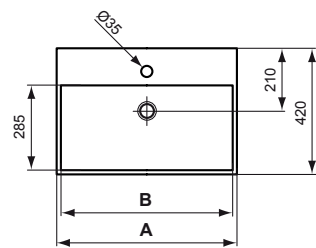

K 0786 ..

	A	B
K 0782 ..	710	670
K 0778 ..	600	570
K 0777 ..	500	470