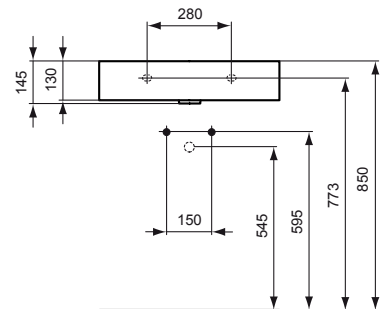

A	B
K 0782 ..	710	670
K 0778 ..	600	570
K 0777 ..	500	470