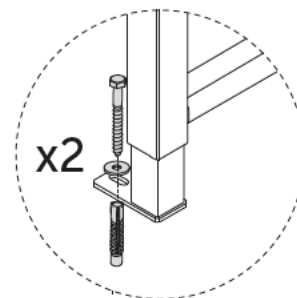

(dimensions in millimeters)

1

2

Ideal Standard International NV
Corporate Village – Gent Building
Da Vincilaan 2
B1935 – Zaventem
Belgium

BE +32 (0)2 325 66 33
BG +359 675 30362
DE +49 (0)228 521 580
EG +202 26969700
FR +33 (0)1 49 38 28 00
GB 0870 129 6085
GR +30 210 67 90 810
HR +38591 22 99 304