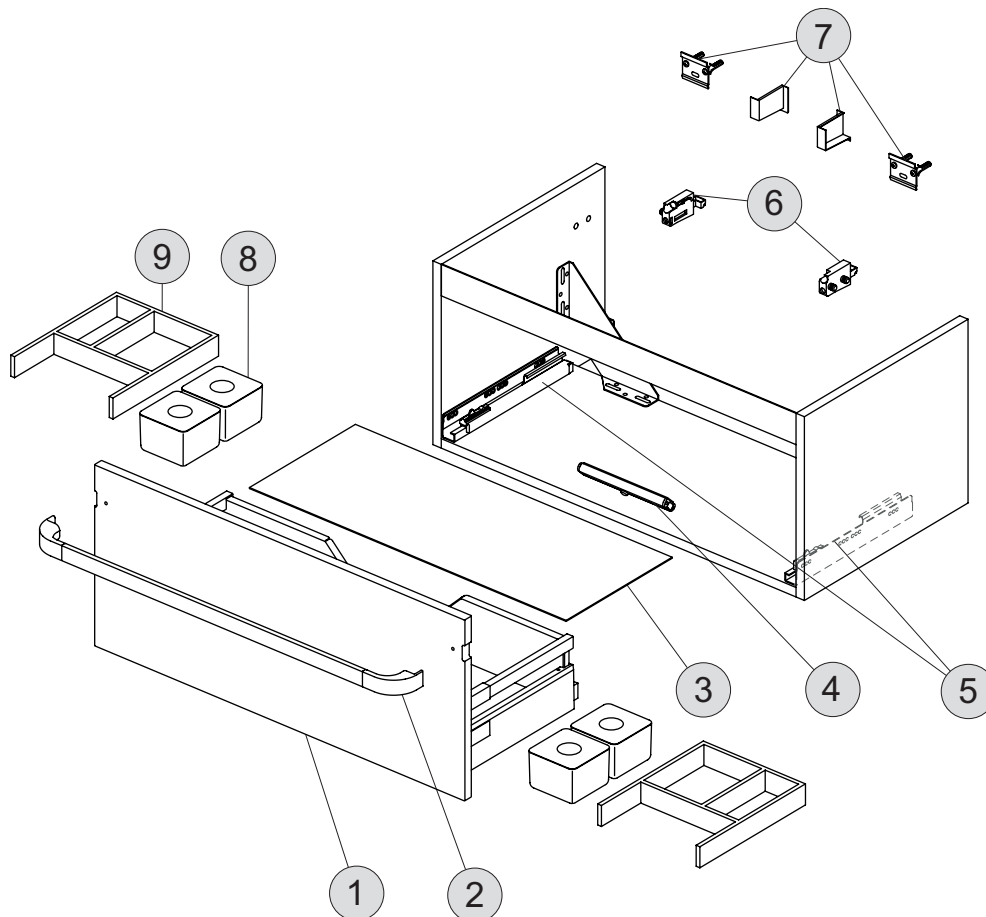

Baujahr: März 2015

Abbildung: R4304..

**Oberflächen**

- WG Hochglanz weiß lackiert
- FA Hochglanz hellgrau lackiert
- FC Hochglanz hellbraun lackiert
- FF Pinie hell Dekor
- FE Eiche grau Dekor

Produkt	Artikel-Nr.	B x T x H mm
Waschtisch-Unterschrank 1000 mm	R4304..	1000 x 440 x 350
Waschtisch-Unterschrank 800 mm	R4303..	800 x 440 x 350
Waschtisch-Unterschrank 600 mm	R4302..	600 x 440 x 350