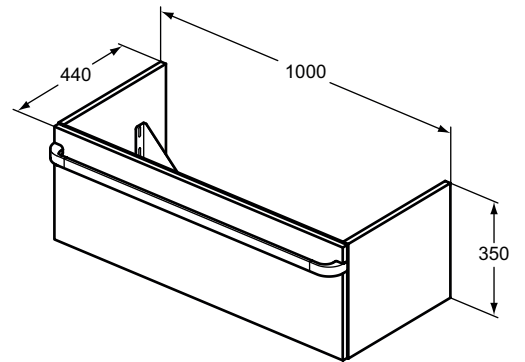

Baujahr: März 2015

Abbildung: R4304..

**Oberflächen**

- WG Hochglanz weiß lackiert
- FA Hochglanz hellgrau lackiert
- FC Hochglanz hellbraun lackiert
- FF Pinie hell Dekor
- FE Eiche grau Dekor

Produkt	Artikel-Nr.	B x T x H mm
Waschtisch-Unterschrank 1000 mm	R4304..	1000 x 440 x 350
Waschtisch-Unterschrank 800 mm	R4303..	800 x 440 x 350
Waschtisch-Unterschrank 600 mm	R4302..	600 x 440 x 350