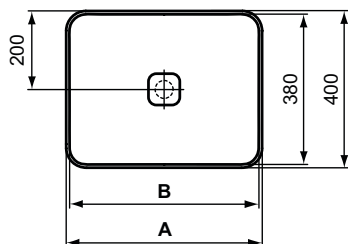

Produkt

Aufsatzwaschtisch quadratisch 400 x 400 mm, ohne Überlauf, ohne Hahnloch

Artikel-Nr.

B x T x H mm

	T296201	400 x 400 x 180		
	T2962MA			

Farben

01 Weiß (Alpin)

MA Weiß (Alpin) mit Ideal Plus