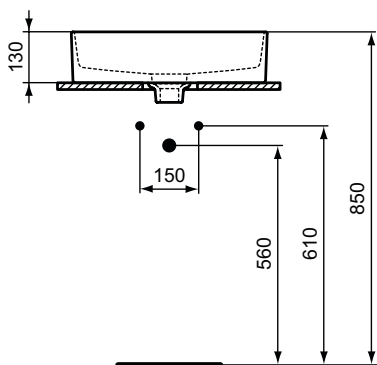

Produkt

Aufsatzwaschtisch quadratisch 400 x 400 mm, ohne Überlauf, ohne Hahnloch

Artikel-Nr.

B x T x H mm

	T296201	400 x 400 x 180		
	T2962MA			

Farben

01 Weiß (Alpin)

MA Weiß (Alpin) mit Ideal Plus

	A	B
T2963..	400	380
T2962..	400	380