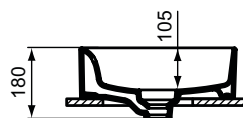

Produkt

Aufsatzwaschtisch quadratisch 400 x 400 mm, ohne Überlauf, ohne Hahnloch

Artikel-Nr.

B x T x H mm

	T296201	400 x 400 x 180		
	T2962MA			

Farben

01 Weiß (Alpin)

MA Weiß (Alpin) mit Ideal Plus