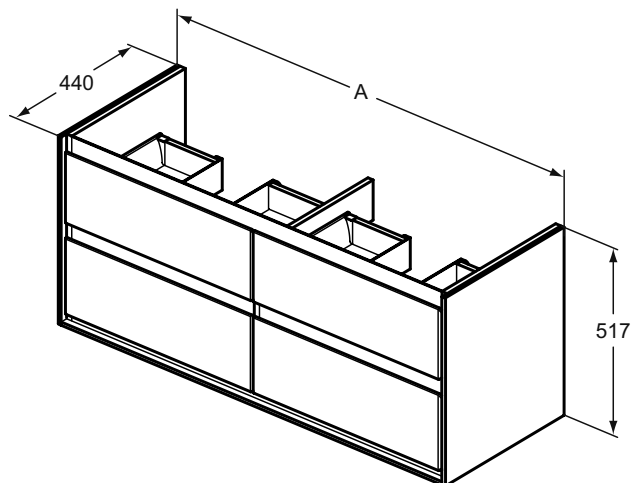

Oberflächen

67 Neutral