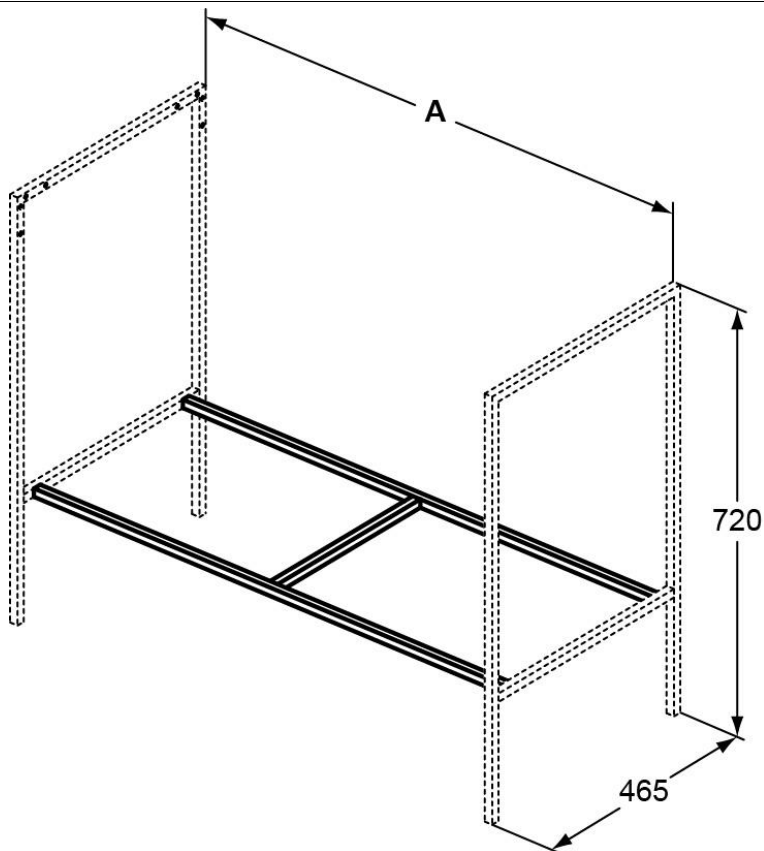

Technisches Datenblatt

Adapto

Trägerrahmen 600 mm

IS Trägerrahmen ADAPTO, f. Konsolenbeine, 600mm, Anthrazit
Trägerrahmen 600 mm für Standkonsole zur Kombination mit Standkonsolenbeinen,
Konsolenplatten und Holzplatten.

Oberfläche: Anthrazit
Gewicht: 1,0 kg

Hersteller: Ideal Standard
Serie: Adapto
Artikel-Nr. U8600FY

	A
U8600	600
U8601	850
U8602	1050
U8603	1200