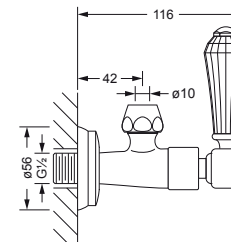

- mit Hebelgriff, kristall klar
- Fettkammer-Innenoberteil 1/2"
- Quetschverschraubung
- Schubrosette

1

Modelle und technische Details entsprechen bei Speicherung dem letzten Stand. Technische Konstruktions- und Modellveränderungen im Sinne des Fortschritts behalten wir uns vor. Alle Maße gelten vorbehaltlich den üblichen Toleranzen. Speicherfehler vorbehalten. Stand 06/09.