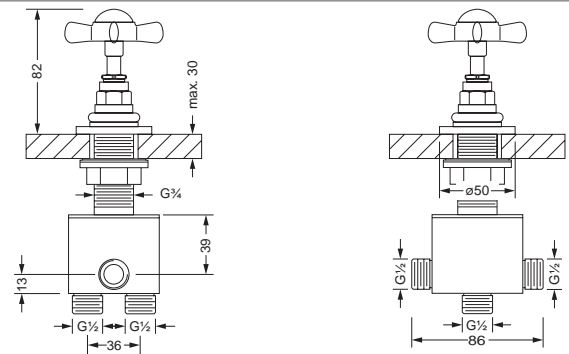

### 2-Wegeventil 3/4", für Wannенrandmontage

- Umstellung Wanne/Brause
- Standmontage

629.40.660

### Schlauchbrausegarnitur für Wannenrandmontage

- Handbrause
- Metallbrauseschlauch 2000 mm
- Einstecknippel 1/2"
- Rosette

629.20.200

### Brausebatterie 1/2" für Aufputzmontage

- 2 keramische Oberteile 1/2"
- Brauseabgang 3/4"
- verdeckte S Anschlüsse 1/2" x 3/4"

629.20.210 649.13.700  
649.13.730

### Regenbrause ø 300 mm 1/2"