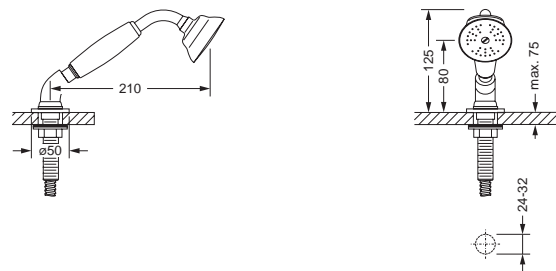

### 2-Wegeventil 3/4", für Wannенrandmontage

- Umstellung Wanne/Brause
- Standmontage

629.40.660

### Schlauchbrausegarnitur für Wannenrandmontage

- Handbrause
- Metallbrauseschlauch 2000 mm
- Einstecknippel 1/2"
- Rosette

629.20.200

### Brausebatterie 1/2" für Aufputzmontage

- 2 keramische Oberteile 1/2"
- Brauseabgang 3/4"
- verdeckte S Anschlüsse 1/2" x 3/4"

629.20.210 649.13.700  
649.13.730

### Regenbrause ø 300 mm 1/2"