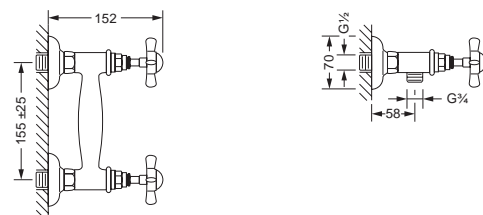

### 2-Wegeventil 3/4", für Wannенrandmontage

- Umstellung Wanne/Brause
- Standmontage

629.40.660

### Schlauchbrausegarnitur für Wannenrandmontage

- Handbrause
- Metallbrauseschlauch 2000 mm
- Einstecknippel 1/2"
- Rosette

629.20.200

### Brausebatterie 1/2" für Aufputzmontage

- 2 keramische Oberteile 1/2"
- Brauseabgang 3/4"
- verdeckte S Anschlüsse 1/2" x 3/4"

629.20.210 649.13.700  
649.13.730

### Brausebatterie 1/2" für Aufputzmontage

- für Steigrohr mit Regenbrause
- 2 keramische Oberteile 1/2"
- Brauseabgang 3/4"
- verdeckte S Anschlüsse 1/2" x 3/4"