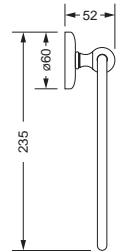

Handtuchhalter, doppelt

- Rohre schwenkbar

629.00.002

Handtuchring

- geschlossene Ausführung

629.00.047

Handtuchhaken

629.00.022

Badetuchhalter

Wannengriff

629.00.040 629.00.031

Gästehandtuchkorb, eckig

- mit Ablage
- geschlossene Ausführung

629.00.102