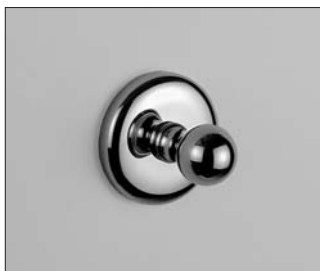

Handtuchhalter, doppelt

- Rohre schwenkbar

629.00.002

Handtuchring

- geschlossene Ausführung

629.00.047

Handtuchhaken

629.00.022

Badetuchhalter

Wannengriff

629.00.040 629.00.031

Gästehandtuchkorb, eckig

- mit Ablage
- geschlossene Ausführung

629.00.102