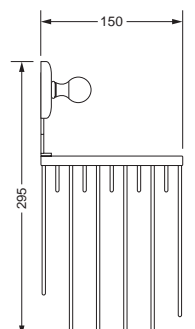

Badetuchhalter

Wannengriff

629.00.040 629.00.031

Gästehandtuchkorb, eckig

- mit Ablage
- geschlossene Ausführung

629.00.102