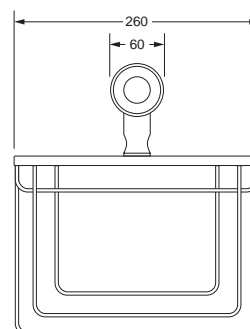

Badetuchhalter

Wannengriff

629.00.040 629.00.031

Gästehandtuchkorb, eckig

- mit Ablage
- geschlossene Ausführung

629.00.102