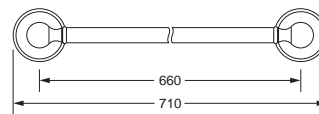

Handtuchhalter, doppelt

- Rohre schwenkbar

629.00.002

Handtuchring

- geschlossene Ausführung

629.00.047

Handtuchhaken

629.00.022

Badetuchhalter

Wannengriff

629.00.040 629.00.031

Gästehandtuchkorb, eckig

- mit Ablage
- geschlossene Ausführung

629.00.102