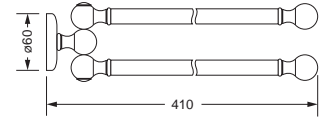

Handtuchhalter, doppelt

- Rohre schwenkbar

629.00.002

Handtuchring

- geschlossene Ausführung

629.00.047

Handtuchhaken

629.00.022

Badetuchhalter

Wannengriff

629.00.040 629.00.031

Gästehandtuchkorb, eckig

- mit Ablage
- geschlossene Ausführung

629.00.102