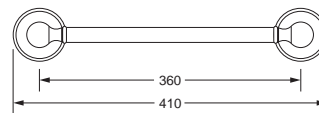

Handtuchhalter, doppelt

- Rohre schwenkbar

629.00.002

Handtuchring

- geschlossene Ausführung

629.00.047

Handtuchhaken

629.00.022

Badetuchhalter

Wannengriff

629.00.040 629.00.031

Gästehandtuchkorb, eckig

- mit Ablage
- geschlossene Ausführung

629.00.102