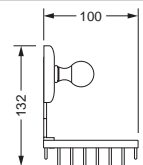

Lotionspender, komplett

Lotionspenderglas, lose

- mit Pumpe

629.00.117 629.00.107

Seifenkorb

- rechteckig, 130 x 100 mm
- geschlossene Ausführung

Schwammkorb

- rechteckig, 200 x 100 mm
- geschlossene Ausführung

629.00.118 629.00.108

Eckseifenkorb

- 150 x 150 mm
- geschlossene Ausführung

Eckschwammkorb

- 200 x 200 mm
- geschlossene Ausführung