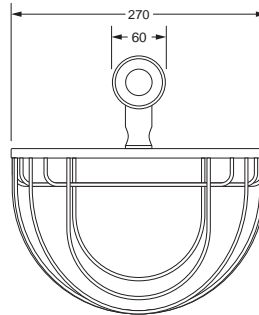

629.00.103

Gästehandtuchkorb, halb-rund

- mit Ablage
- geschlossene Ausführung

629.00.007 729.00.307

Seifenhalter, komplett

- Seifenschale aus Keramik

Keramik-Seifenschale, lose

629.00.006 713.00.306

Lotionspender, komplett

Lotionspenderglas, lose

- mit Pumpe

629.00.117 629.00.107

Seifenkorb

- rechteckig, 130 x 100 mm
- geschlossene Ausführung

Schwammkorb

- rechteckig, 200 x 100 mm
- geschlossene Ausführung

629.00.118 629.00.108

Eckseifenkorb

- 150 x 150 mm
- geschlossene Ausführung

Eckschwammkorb

- 200 x 200 mm
- geschlossene Ausführung