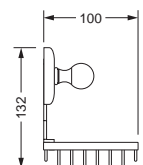

Lotionspender, komplett

Lotionspenderglas, lose

- mit Pumpe

629.00.117 629.00.107

Seifenkorb

- rechteckig, 130 x 100 mm
- geschlossene Ausführung

Schwammkorb

- rechteckig, 200 x 100 mm
- geschlossene Ausführung

629.00.118 629.00.108

Eckseifenkorb

- 150 x 150 mm
- geschlossene Ausführung

Eckschwammkorb

- 200 x 200 mm
- geschlossene Ausführung