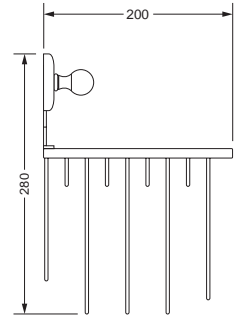

629.00.103

Gästehandtuchkorb, halb-rund

- mit Ablage
- geschlossene Ausführung

629.00.007 729.00.307

Seifenhalter, komplett

- Seifenschale aus Keramik

Keramik-Seifenschale, lose

629.00.006 713.00.306

Lotionspender, komplett

Lotionspenderglas, lose

- mit Pumpe

629.00.117 629.00.107

Seifenkorb

- rechteckig, 130 x 100 mm
- geschlossene Ausführung

Schwammkorb

- rechteckig, 200 x 100 mm
- geschlossene Ausführung

629.00.118 629.00.108

Eckseifenkorb

- 150 x 150 mm
- geschlossene Ausführung

Eckschwammkorb

- 200 x 200 mm
- geschlossene Ausführung