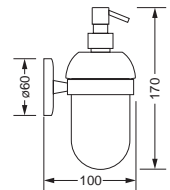

629.00.103

Gästehandtuchkorb, halb-rund

- mit Ablage
- geschlossene Ausführung

629.00.007 729.00.307

Seifenhalter, komplett

- Seifenschale aus Keramik

Keramik-Seifenschale, lose

629.00.006 713.00.306

Lotionspender, komplett

Lotionspenderglas, lose

- mit Pumpe

629.00.117 629.00.107

Seifenkorb

- rechteckig, 130 x 100 mm
- geschlossene Ausführung

Schwammkorb

- rechteckig, 200 x 100 mm
- geschlossene Ausführung

629.00.118 629.00.108

Eckseifenkorb

- 150 x 150 mm
- geschlossene Ausführung

Eckschwammkorb

- 200 x 200 mm
- geschlossene Ausführung