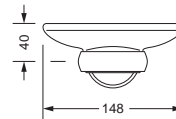

629.00.103

Gästehandtuchkorb, halb-rund

- mit Ablage
- geschlossene Ausführung

629.00.007 729.00.307

Seifenhalter, komplett

- Seifenschale aus Keramik

Keramik-Seifenschale, lose

629.00.006 713.00.306

Lotionspender, komplett

Lotionspenderglas, lose

- mit Pumpe

629.00.117 629.00.107

Seifenkorb

- rechteckig, 130 x 100 mm
- geschlossene Ausführung

Schwammkorb

- rechteckig, 200 x 100 mm
- geschlossene Ausführung

629.00.118 629.00.108

Eckseifenkorb

- 150 x 150 mm
- geschlossene Ausführung

Eckschwammkorb

- 200 x 200 mm
- geschlossene Ausführung