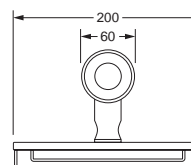

Lotionspender, komplett

Lotionspenderglas, lose

- mit Pumpe

629.00.117 629.00.107

Seifenkorb

- rechteckig, 130 x 100 mm
- geschlossene Ausführung

Schwammkorb

- rechteckig, 200 x 100 mm
- geschlossene Ausführung

629.00.118 629.00.108

Eckseifenkorb

- 150 x 150 mm
- geschlossene Ausführung

Eckschwammkorb

- 200 x 200 mm
- geschlossene Ausführung